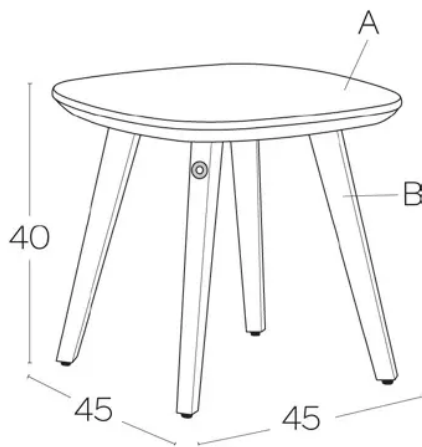

TYPE

Table d'appoint, de salon, hauteur totale 40cm

PLATEAU

Bois massif 30mm, proposé en hêtre, chêne, chêne rustique ou noyer

ALLONGE(S)

pas de système d'allonge proposé sur cette version

PIEDS

Bois massif

PARTICULARITÉS

-

SÉCURITÉ

Nos tables sont lourdes et nécessitent l'intervention de deux personnes lors du montage ou du déplacement.

DIMENSIONS (CM)

45x45cm

PAMP T0500

QUELLE TAILLE?

POIDS & COLISAGE

45x45x40 cm