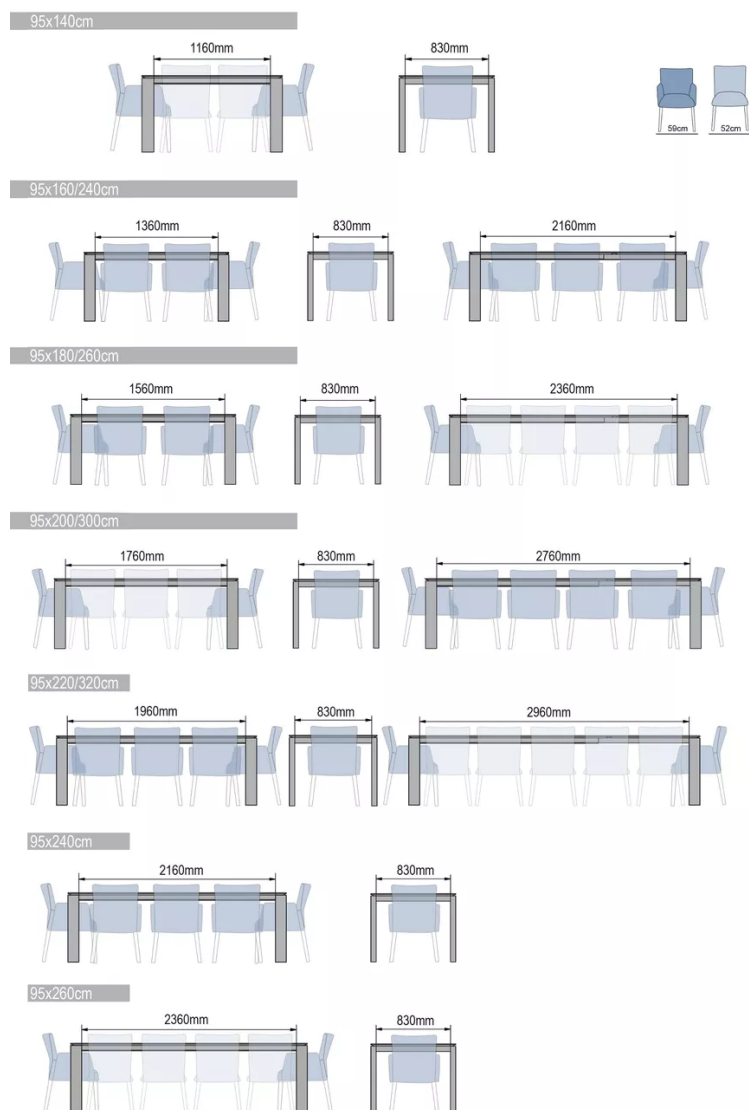

TYPE

table de salle à manger, hauteur totale de 76cm

PLATEAU

Bois massif 24mm, chant biseauté.

Proposé dans les essences de bois et teintes habituelles : hêtre (P/M), chêne (E), chêne rustique (W) et noyer (N).

ALLONGE(S)

allonge de 80 ou 100cm en bois massif - système d'ouverture papillon

PIEDS

pieds mixte 6.5x10cm, en métal (coloris au choix) avec insert en bois

PARTICULARITÉS

L'insert en bois est toujours dans la même essence et teinte que la traverse

DIMENSIONS (CM)

95x160/240cm - 95x180/260cm - 95x200/300cm - 95x220/320cm

OXFORD T1601

QUELLE TAILLE?

POIDS & COLISAGE

Poids net du produit: -
 Nombre de pièces par carton: -
 Poids brut du carton: -
 Dimensions du carton: -