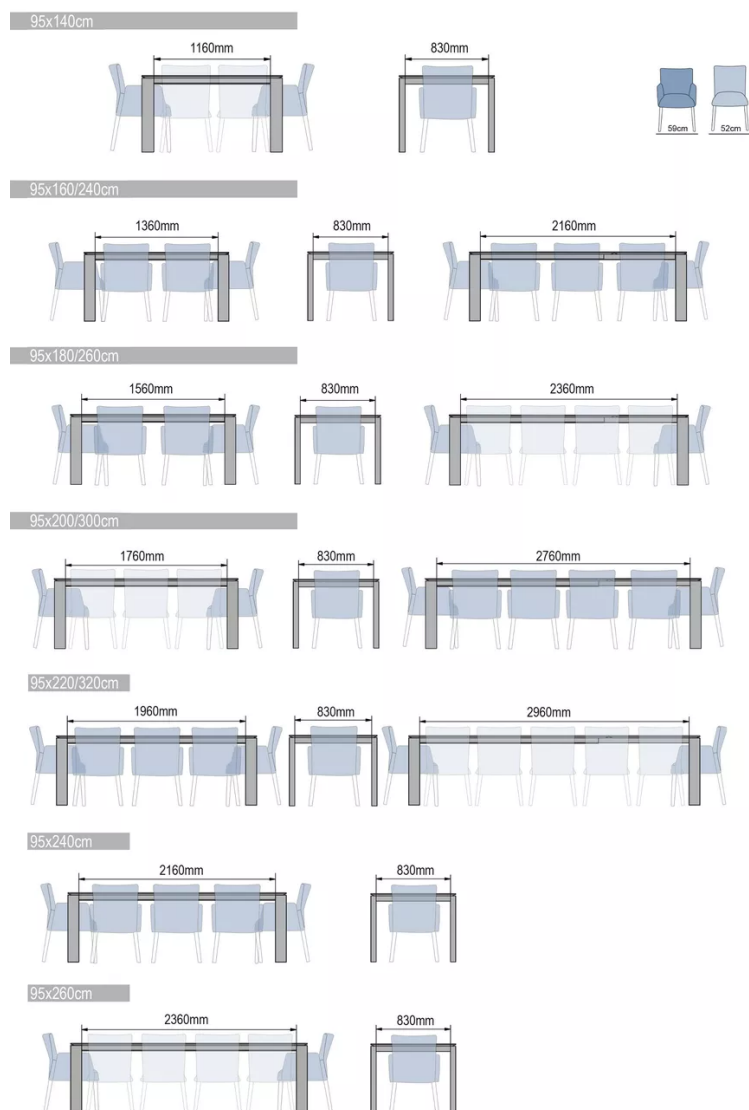

OXFORD T1500

QUELLE TAILLE?

POIDS & COLISAGE

Poids net du produit: -
Nombre de pièces par carton: -
Poids brut du carton: -
Dimensions du carton: -