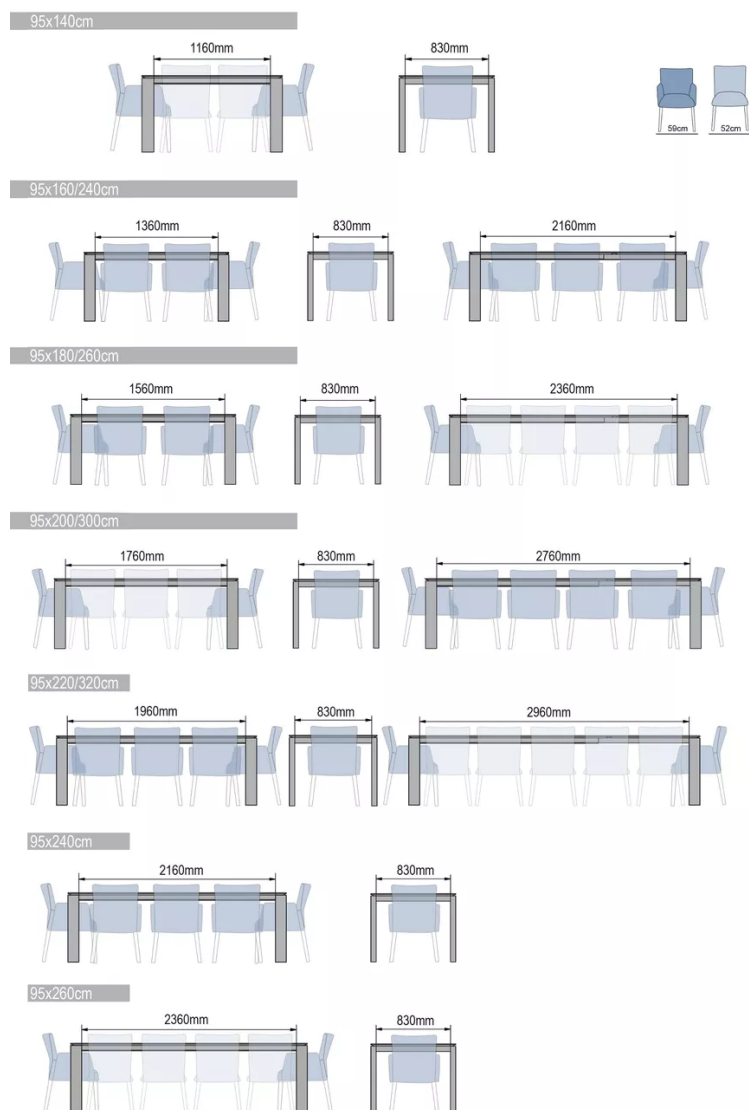

table de salle à manger, hauteur totale de 76cm

PLATEAU

Base multiplex 18 mm, chant biseauté teinté noir, recouvert d'un plateau en céramique de 6 mm

ALLONGE(S)

allonge de 80 ou 100cm en bois massif - système d'ouverture papillon

PIEDS

pied en bois massif 6x10cm

PARTICULARITÉS

-

DIMENSIONS (CM)

95x160/240cm - 95x180/260cm - 95x200/300cm - 95x220/320cm

OXFORD T1101

QUELLE TAILLE?