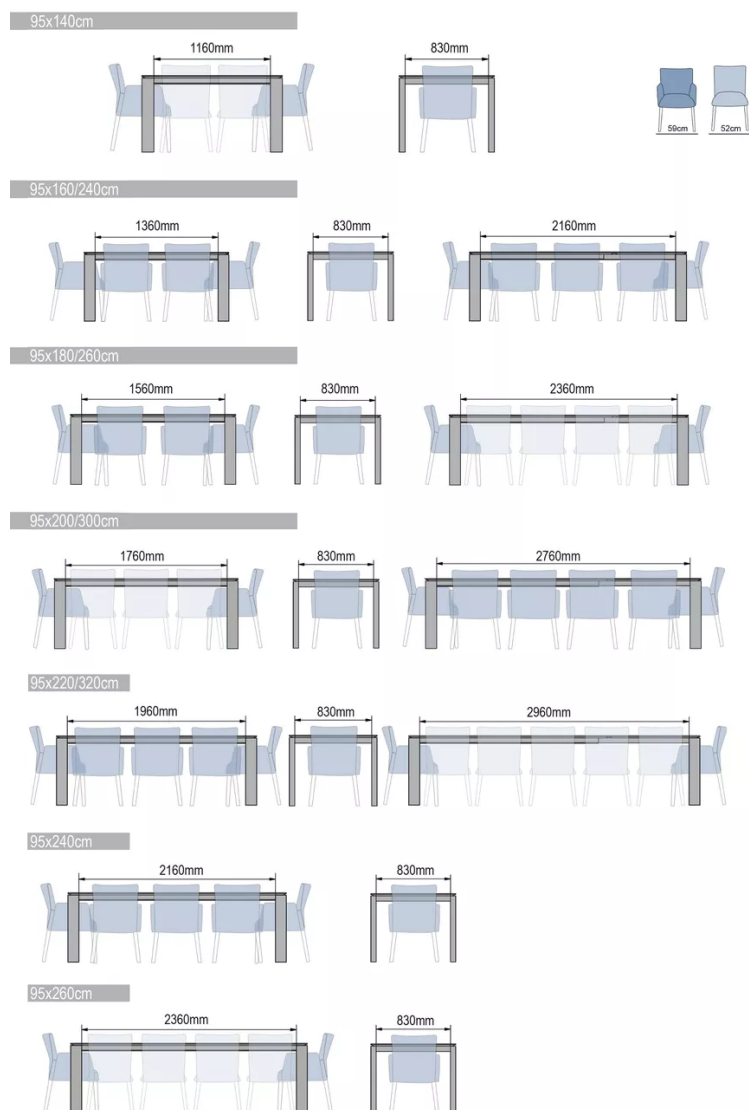

OXFORD T0900

QUELLE TAILLE?

POIDS & COLISAGE

Poids net du produit: -
Nombre de pièces par carton: -
Poids brut du carton: -
Dimensions du carton: -