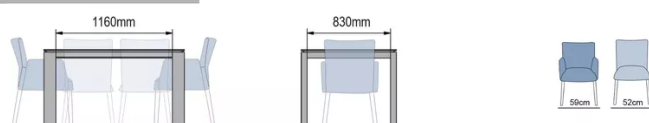

TYPE

table de salle à manger, hauteur totale de 76cm

PLATEAU

Bois massif 24mm, chant biseauté.

Proposé dans les essences de bois et teintes habituelles : hêtre (P/M), chêne (E), chêne rustique (W) et noyer (N).

ALLONGE(S)

pas de système d'allonge proposé sur cette version

PIEDS

pied en bois massif 6x12cm

PARTICULARITÉS

-

DIMENSIONS (CM)

95x140cm - 95x160cm - 95x180cm - 95x200cm - 95x220cm - 95x240cm - 95x260cm

OXFORD T0100

QUELLE TAILLE?

POIDS & COLISAGE

Poids net du produit: -
 Nombre de pièces par carton: -
 Poids brut du carton: -
 Dimensions du carton: -

95x140cm

95x160/240cm

95x180/260cm

95x200/300cm

95x220/320cm

95x240cm

95x260cm