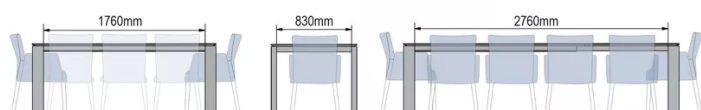

TYPE

table de salle à manger, hauteur totale de 76cm

PLATEAU

Bois massif 24mm, chant biseauté.

Proposé dans les essences de bois et teintes habituelles : hêtre (P/M), chêne (E), chêne rustique (W) et noyer (N).

ALLONGE(S)

pas de système d'allonge proposé sur cette version

PIEDS

pied en bois massif 6x12cm

PARTICULARITÉS

-

DIMENSIONS (CM)

95x140cm - 95x160cm - 95x180cm - 95x200cm - 95x220cm - 95x240cm - 95x260cm

OXFORD T0100

QUELLE TAILLE?

POIDS & COLISAGE

Poids net du produit: -
 Nombre de pièces par carton: -
 Poids brut du carton: -
 Dimensions du carton: -

95x140cm

95x160/240cm

95x180/260cm

95x200/300cm

95x220/320cm

95x240cm

95x260cm