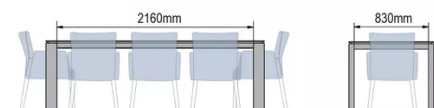

ALLONGE(S)

pas de système d'allonge proposé sur cette version

PIEDS

pied en bois massif 6x12cm

PARTICULARITÉS

-

DIMENSIONS (CM)

95x140cm - 95x160cm - 95x180cm - 95x200cm - 95x220cm - 95x240cm - 95x260cm

OXFORD T0100

QUELLE TAILLE?

POIDS & COLISAGE

Poids net du produit: -
 Nombre de pièces par carton: -
 Poids brut du carton: -
 Dimensions du carton: -

95x140cm

95x160/240cm

95x180/260cm

95x200/300cm

95x220/320cm

95x240cm

95x260cm