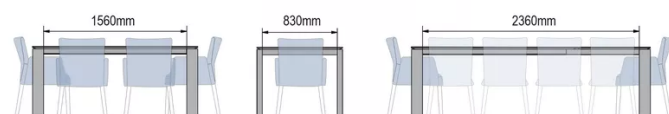

TYPE

table de salle à manger, hauteur totale de 76cm

PLATEAU

Bois massif 24mm, chant biseauté.

Proposé dans les essences de bois et teintes habituelles : hêtre (P/M), chêne (E), chêne rustique (W) et noyer (N).

ALLONGE(S)

pas de système d'allonge proposé sur cette version

PIEDS

pied en bois massif 6x12cm

PARTICULARITÉS

-

DIMENSIONS (CM)

95x140cm - 95x160cm - 95x180cm - 95x200cm - 95x220cm - 95x240cm - 95x260cm

OXFORD T0100

QUELLE TAILLE?

POIDS & COLISAGE

Poids net du produit: -
 Nombre de pièces par carton: -
 Poids brut du carton: -
 Dimensions du carton: -

95x140cm

95x160/240cm

95x180/260cm

95x200/300cm

95x220/320cm

95x240cm

95x260cm