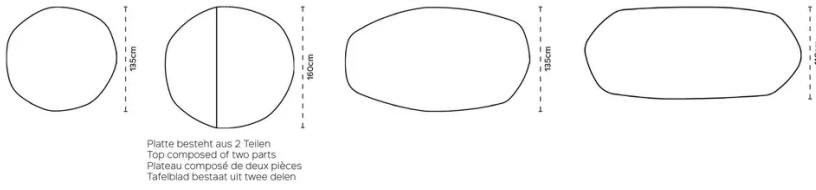

PARTICULARITÉS

Table disponible avec Top Access compatible avec Bachmann PIX. Le plateau de table est prévu, selon les dimensions, avec 2 ou 4 évidements de 56mm de diamètre chacun. Celles-ci peuvent être équipées de blocs prises Pix de la société Bachmann, que le client doit procurer lui-même.

SÉCURITÉ

Nos tables sont lourdes et nécessitent l'intervention de deux personnes lors du montage ou du déplacement.

DIMENSIONS (CM)

135 cm - 160 cm - 110x180 cm - 110x220 cm - 110x260 cm - 110x300 cm - 135x180 cm - 135x240 cm - 135x300 cm

OLEA T0412

QUELLE TAILLE?

Holz Wood Bois Hout

POIDS & COLISAGE

Keramik Ceramic Ceramique Keramiek