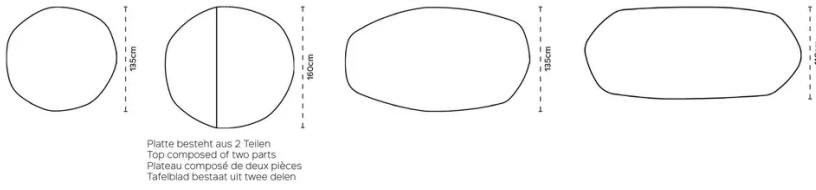

PARTICULARITÉS

Table disponible avec Top Access compatible avec Bachmann PIX. Le plateau de table est prévu, selon les dimensions, avec 2 ou 4 évidements de 56mm de diamètre chacun. Celles-ci peuvent être équipées de blocs prises Pix de la société Bachmann, que le client doit procurer lui-même.

SÉCURITÉ

Nos tables sont lourdes et nécessitent l'intervention de deux personnes lors du montage ou du déplacement.

DIMENSIONS (CM)

135 cm - 160 cm - 110x180 cm - 110x220 cm - 110x260 cm - 110x300 cm - 135x180 cm - 135x240 cm - 135x300 cm

OLEA T0312

QUELLE TAILLE?

Holz Wood Bois Hout

POIDS & COLISAGE

Keramik Ceramic Ceramique Keramiek