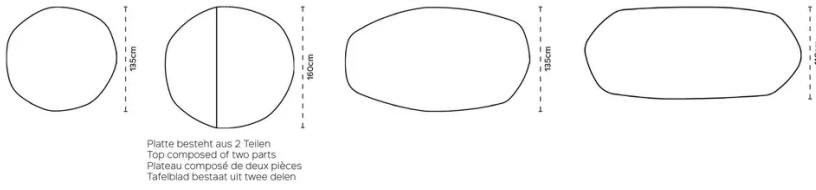

TYPE

table de salle à manger, hauteur totale de 76cm

PLATEAU

Panneau 3-plis de 26mm avec chant arrondi vers le bas, proposé dans les essences de bois et teintes de chêne (E), chêne rustique (W) et noyer (N).

SÉCURITÉ

Nos tables sont lourdes et nécessitent l'intervention de deux personnes lors du montage ou du déplacement.

DIMENSIONS (CM)

135 cm - 160 cm - 110x180 cm - 110x220 cm - 110x260 cm - 110x300 cm - 135x180 cm - 135x240 cm - 135x300 cm

OLEA T0100

QUELLE TAILLE?

Holz Wood Bois Hout

POIDS & COLISAGE

Keramik Ceramic Ceramique Keramiek