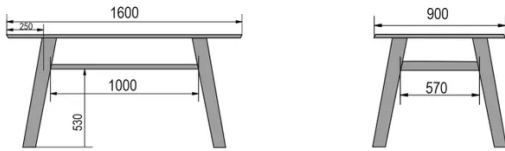

TYPE

table de salle à manger, hauteur totale de
77cm

PLATEAU

Base multiplex 24 mm, chant apparent biseauté, plaquage supérieur 0.9mm en Fenix

ALLONGE(S)

pas de système d'allonge proposé sur cette version

PIEDS

pieds en métal, coloris au choix

PARTICULARITÉS

-

DIMENSIONS (CM)

90x160cm - 90x180cm

100x180cm - 100x200cm - 100x220cm - 100x240cm

MOOD T8 T0600

QUELLE TAILLE?

POIDS & COLISAGE

Poids net du produit: -

Nombre de pièces par carton: -

Poids brut du carton: -

Dimensions du carton: -

90 x 160cm

90 x 160 / 260cm

90 x 180cm - 100x180cm

90 x 180 / 280cm - 100 x 180 / 280cm

100 x 200cm

100 x 200 / 300cm

100 x 220cm

100 x 220 / 300cm

100 x 240cm