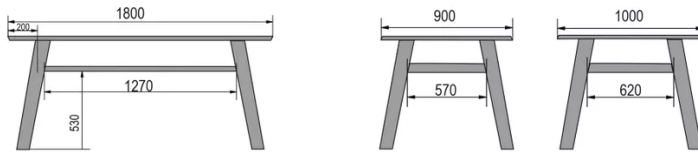

TYPE

table de salle à manger, hauteur totale de
77cm

PLATEAU

Base multiplex 24 mm, chant apparent biseauté, plaquage supérieur 0.9mm en Fenix

ALLONGE(S)

pas de système d'allonge proposé sur cette version

PIEDS

pieds en métal, coloris au choix

PARTICULARITÉS

-

DIMENSIONS (CM)

90x160cm - 90x180cm

100x180cm - 100x200cm - 100x220cm - 100x240cm

MOOD T8 T0600

QUELLE TAILLE?

POIDS & COLISAGE

Poids net du produit: -

Nombre de pièces par carton: -

Poids brut du carton: -

Dimensions du carton: -

90 x 160cm

90 x 160 / 260cm

90 x 180cm - 100x180cm

90 x 180 / 280cm - 100 x 180 / 280cm

100 x 200cm

100 x 200 / 300cm

100 x 220cm

100 x 220 / 300cm

100 x 240cm