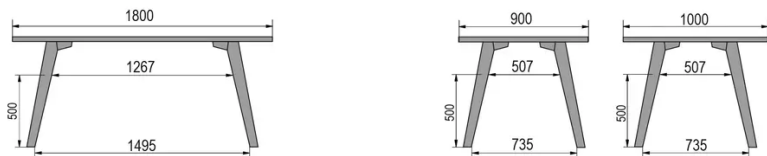

TYPE

table de bar, hauteur totale de 110cm

PLATEAU

Base multiplex 30 mm, chant apparent biseauté, plaquage supérieur 0.9mm en Fenix

ALLONGE(S)

pas de système d'allonge proposé sur cette version

PIEDS

Bois massif

PARTICULARITÉS

le repose-pieds est toujours en métal noir

SÉCURITÉ

Nos tables sont lourdes et nécessitent l'intervention de deux personnes lors du montage ou du déplacement.

DIMENSIONS (CM)

80x80cm - 80x120cm - 80x140cm - 80x160cm

90x90cm - 90x120cm - 90x140cm - 90x160cm - 90x180cm

MOOD T3 T1500

QUELLE TAILLE?

POIDS & COLISAGE

80 x 120cm / 90 x 120cm

80 x 140cm / 90 x 140cm

80 x 160cm / 90 x 160cm / 100 x 160cm

90 x 180cm / 100 x 180cm

90 x 200cm / 100 x 200cm

100 x 220cm

100 x 240cm