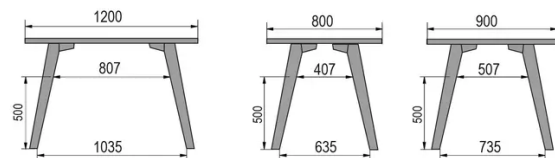

TYPE

table de bar, hauteur totale de 110cm

PLATEAU

Base multipléx 30 mm, chant apparent biseauté,
plaquage supérieur 0.9mm en Fenix

ALLONGE(S)

pas de système d'allonge proposé sur cette version

PIEDS

Bois massif

PARTICULARITÉS

le repose-pieds est toujours en métal noir

SÉCURITÉ

Nos tables sont lourdes et nécessitent l'intervention de deux personnes
lors du montage ou du déplacement.

DIMENSIONS (CM)

80x80cm - 80x120cm - 80x140cm - 80x160cm

90x90cm - 90x120cm - 90x140cm - 90x160cm - 90x180cm

MOOD T3 T1500

QUELLE TAILLE?

POIDS & COLISAGE

80 x 120cm / 90 x 120cm

80 x 140cm / 90 x 140cm

80 x 160cm / 90 x 160cm / 100 x 160cm

90 x 180cm / 100 x 180cm

90 x 200cm / 100 x 200cm

100 x 220cm

100 x 240cm