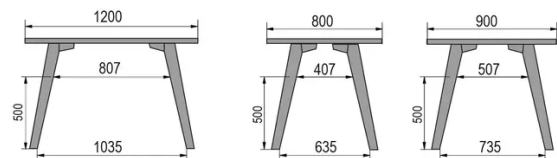

TYPE

table de bar, hauteur totale de 110cm

PLATEAU

Base multiplex 30 mm, chant apparent biseauté, plaquage supérieur 0.9mm en Fenix

ALLONGE(S)

pas de système d'allonge proposé sur cette version

PIEDS

Bois massif

PARTICULARITÉS

le repose-pieds est toujours en métal noir

SÉCURITÉ

Nos tables sont lourdes et nécessitent l'intervention de deux personnes lors du montage ou du déplacement.

DIMENSIONS (CM)

80x80cm - 80x120cm - 80x140cm - 80x160cm

90x90cm - 90x120cm - 90x140cm - 90x160cm - 90x180cm

MOOD T3 T1500

QUELLE TAILLE?

POIDS & COLISAGE

80 x 120cm / 90 x 120cm

80 x 140cm / 90 x 140cm

80 x 160cm / 90 x 160cm / 100 x 160cm

90 x 180cm / 100 x 180cm

90 x 200cm / 100 x 200cm

100 x 220cm

100 x 240cm