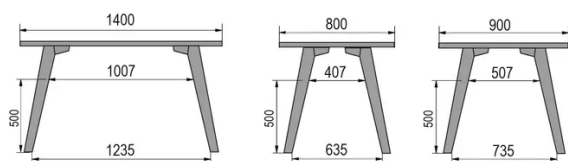

TYPE

table de bar, hauteur totale de 110cm

PLATEAU

Base multiplex 30 mm, chant apparent biseauté, plaquage supérieur 0.9mm en Fenix

ALLONGE(S)

pas de système d'allonge proposé sur cette version

PIEDS

Bois massif

PARTICULARITÉS

le repose-pieds est toujours en métal noir

SÉCURITÉ

Nos tables sont lourdes et nécessitent l'intervention de deux personnes lors du montage ou du déplacement.

DIMENSIONS (CM)

80x80cm - 80x120cm - 80x140cm - 80x160cm

90x90cm - 90x120cm - 90x140cm - 90x160cm - 90x180cm

MOOD T3 T1500

QUELLE TAILLE?

POIDS & COLISAGE

80 x 120cm / 90 x 120cm

80 x 140cm / 90 x 140cm

80 x 160cm / 90 x 160cm / 100 x 160cm

90 x 180cm / 100 x 180cm

90 x 200cm / 100 x 200cm

100 x 220cm

100 x 240cm