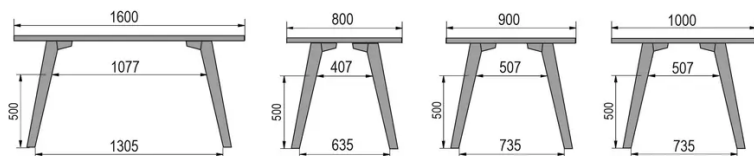

TYPE

table de bar, hauteur totale de 110cm

PLATEAU

Base multiplex 30 mm, chant apparent biseauté, plaquage supérieur 0.9mm en Fenix

ALLONGE(S)

pas de système d'allonge proposé sur cette version

PIEDS

Bois massif

PARTICULARITÉS

le repose-pieds est toujours en métal noir

SÉCURITÉ

Nos tables sont lourdes et nécessitent l'intervention de deux personnes lors du montage ou du déplacement.

DIMENSIONS (CM)

80x80cm - 80x120cm - 80x140cm - 80x160cm

90x90cm - 90x120cm - 90x140cm - 90x160cm - 90x180cm

MOOD T3 T1500

QUELLE TAILLE?

POIDS & COLISAGE

80 x 120cm / 90 x 120cm

80 x 140cm / 90 x 140cm

80 x 160cm / 90 x 160cm / 100 x 160cm

90 x 180cm / 100 x 180cm

90 x 200cm / 100 x 200cm

100 x 220cm

100 x 240cm