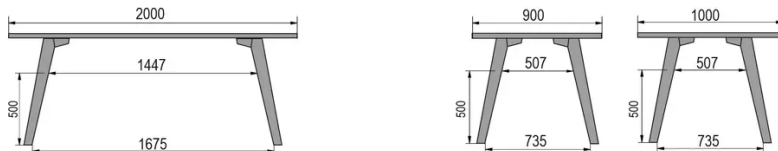

TYPE

table de bar, hauteur totale de 110cm

PLATEAU

Base multiplex 30 mm, chant apparent biseauté, plaquage supérieur 0.9mm en Fenix

ALLONGE(S)

pas de système d'allonge proposé sur cette version

PIEDS

Bois massif

PARTICULARITÉS

le repose-pieds est toujours en métal noir

SÉCURITÉ

Nos tables sont lourdes et nécessitent l'intervention de deux personnes lors du montage ou du déplacement.

DIMENSIONS (CM)

80x80cm - 80x120cm - 80x140cm - 80x160cm

90x90cm - 90x120cm - 90x140cm - 90x160cm - 90x180cm

MOOD T3 T1500

QUELLE TAILLE?

POIDS & COLISAGE

80 x 120cm / 90 x 120cm

80 x 140cm / 90 x 140cm

80 x 160cm / 90 x 160cm / 100 x 160cm

90 x 180cm / 100 x 180cm

90 x 200cm / 100 x 200cm

100 x 220cm

100 x 240cm