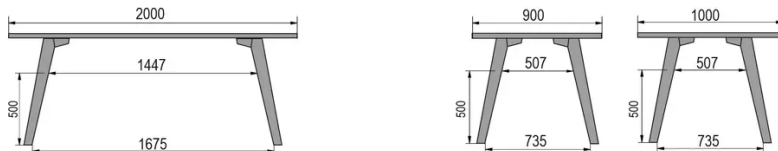

TYPE

table de bar, hauteur totale de 110cm

PLATEAU

Base multipléx 30 mm, chant apparent biseauté,
plaquage supérieur 0.9mm en Fenix

ALLONGE(S)

pas de système d'allonge proposé sur cette version

PIEDS

Bois massif

PARTICULARITÉS

le repose-pieds est toujours en métal noir

SÉCURITÉ

Nos tables sont lourdes et nécessitent l'intervention de deux personnes
lors du montage ou du déplacement.

DIMENSIONS (CM)

80x80cm - 80x120cm - 80x140cm - 80x160cm

90x90cm - 90x120cm - 90x140cm - 90x160cm - 90x180cm

MOOD T3 T1500

QUELLE TAILLE?

POIDS & COLISAGE

80 x 120cm / 90 x 120cm

80 x 140cm / 90 x 140cm

80 x 160cm / 90 x 160cm / 100 x 160cm

90 x 180cm / 100 x 180cm

90 x 200cm / 100 x 200cm

100 x 220cm

100 x 240cm