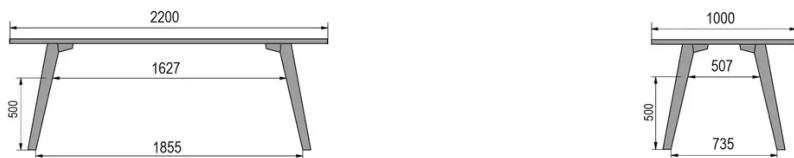

TYPE

table de bar, hauteur totale de 110cm

PLATEAU

Base multipléx 30 mm, chant apparent biseauté,
plaquage supérieur 0.9mm en Fenix

ALLONGE(S)

pas de système d'allonge proposé sur cette version

PIEDS

Bois massif

PARTICULARITÉS

le repose-pieds est toujours en métal noir

SÉCURITÉ

Nos tables sont lourdes et nécessitent l'intervention de deux personnes
lors du montage ou du déplacement.

DIMENSIONS (CM)

80x80cm - 80x120cm - 80x140cm - 80x160cm

90x90cm - 90x120cm - 90x140cm - 90x160cm - 90x180cm

MOOD T3 T1500

QUELLE TAILLE?

POIDS & COLISAGE

80 x 120cm / 90 x 120cm

80 x 140cm / 90 x 140cm

80 x 160cm / 90 x 160cm / 100 x 160cm

90 x 180cm / 100 x 180cm

90 x 200cm / 100 x 200cm

100 x 220cm

100 x 240cm