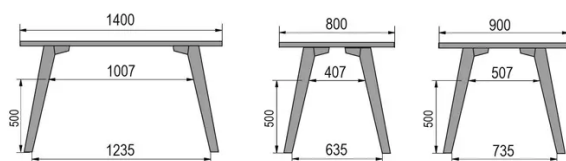

TYPE

table de bar, hauteur totale de 110cm

PLATEAU

Base multipléx 30 mm, chant apparent biseauté,
plaquage supérieur 0.9mm en Fenix

ALLONGE(S)

pas de système d'allonge proposé sur cette version

PIEDS

Bois massif

PARTICULARITÉS

le repose-pieds est toujours en métal noir

SÉCURITÉ

Nos tables sont lourdes et nécessitent l'intervention de deux personnes
lors du montage ou du déplacement.

DIMENSIONS (CM)

80x80cm - 80x120cm - 80x140cm - 80x160cm

90x90cm - 90x120cm - 90x140cm - 90x160cm - 90x180cm

MOOD T3 T1500

QUELLE TAILLE?

POIDS & COLISAGE

80 x 120cm / 90 x 120cm

80 x 140cm / 90 x 140cm

80 x 160cm / 90 x 160cm / 100 x 160cm

90 x 180cm / 100 x 180cm

90 x 200cm / 100 x 200cm

100 x 220cm

100 x 240cm