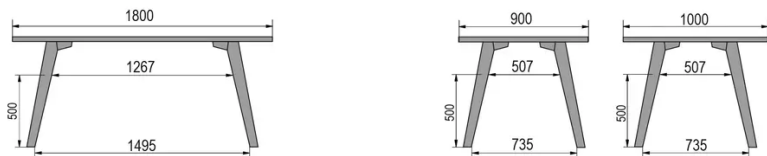

TYPE

table de bar, hauteur totale de 110cm

PLATEAU

Base multipléx 30 mm, chant apparent biseauté,
plaquage supérieur 0.9mm en Fenix

ALLONGE(S)

pas de système d'allonge proposé sur cette version

PIEDS

Bois massif

PARTICULARITÉS

le repose-pieds est toujours en métal noir

SÉCURITÉ

Nos tables sont lourdes et nécessitent l'intervention de deux personnes
lors du montage ou du déplacement.

DIMENSIONS (CM)

80x80cm - 80x120cm - 80x140cm - 80x160cm

90x90cm - 90x120cm - 90x140cm - 90x160cm - 90x180cm

MOOD T3 T1500

QUELLE TAILLE?

POIDS & COLISAGE

80 x 120cm / 90 x 120cm

80 x 140cm / 90 x 140cm

80 x 160cm / 90 x 160cm / 100 x 160cm

90 x 180cm / 100 x 180cm

90 x 200cm / 100 x 200cm

100 x 220cm

100 x 240cm