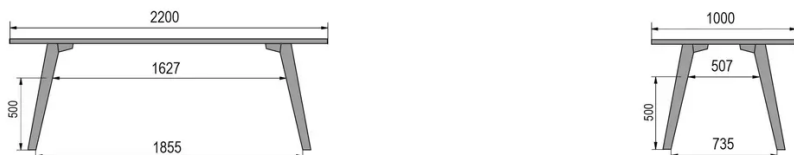

TYPE

table de bar, hauteur totale de 110cm

PLATEAU

Base multiplex 30 mm, chant apparent biseauté, plaquage supérieur 0.9mm en Fenix

ALLONGE(S)

pas de système d'allonge proposé sur cette version

PIEDS

Bois massif

PARTICULARITÉS

le repose-pieds est toujours en métal noir

SÉCURITÉ

Nos tables sont lourdes et nécessitent l'intervention de deux personnes lors du montage ou du déplacement.

DIMENSIONS (CM)

80x80cm - 80x120cm - 80x140cm - 80x160cm

90x90cm - 90x120cm - 90x140cm - 90x160cm - 90x180cm

MOOD T3 T1500

QUELLE TAILLE?

POIDS & COLISAGE

80 x 120cm / 90 x 120cm

80 x 140cm / 90 x 140cm

80 x 160cm / 90 x 160cm / 100 x 160cm

90 x 180cm / 100 x 180cm

90 x 200cm / 100 x 200cm

100 x 220cm

100 x 240cm