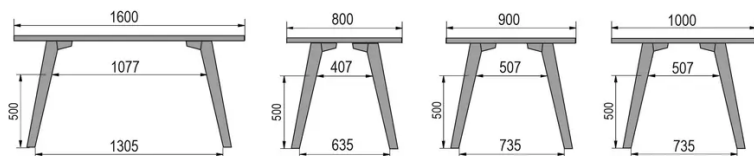

TYPE

table de bar, hauteur totale de 110cm

PLATEAU

Base multipléx 30 mm, chant apparent biseauté,
plaquage supérieur 0.9mm en Fenix

ALLONGE(S)

pas de système d'allonge proposé sur cette version

PIEDS

Bois massif

PARTICULARITÉS

le repose-pieds est toujours en métal noir

SÉCURITÉ

Nos tables sont lourdes et nécessitent l'intervention de deux personnes
lors du montage ou du déplacement.

DIMENSIONS (CM)

80x80cm - 80x120cm - 80x140cm - 80x160cm

90x90cm - 90x120cm - 90x140cm - 90x160cm - 90x180cm

MOOD T3 T1500

QUELLE TAILLE?

POIDS & COLISAGE

80 x 120cm / 90 x 120cm

80 x 140cm / 90 x 140cm

80 x 160cm / 90 x 160cm / 100 x 160cm

90 x 180cm / 100 x 180cm

90 x 200cm / 100 x 200cm

100 x 220cm

100 x 240cm