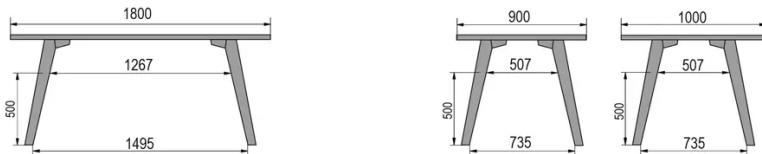

TYPE

table de bar, hauteur totale de 110cm

PLATEAU

bois massif 30mm, chant droit

proposé en hêtre, chêne, chêne rustique ou noyer

ALLONGE(S)

pas de système d'allonge proposé sur cette version

PIEDS

Bois massif

PARTICULARITÉS

le repose-pieds est toujours en métal noir

SÉCURITÉ

Nos tables sont lourdes et nécessitent l'intervention de deux personnes lors du montage ou du déplacement.

DIMENSIONS (CM)

80x80cm - 80x120cm - 80x140cm - 80x160cm

90x90cm - 90x120cm - 90x140cm - 90x160cm - 90x180cm

MOOD T3 T1300

QUELLE TAILLE?

80 x 120cm / 90 x 120cm

80 x 140cm / 90 x 140cm

80 x 160cm / 90 x 160cm / 100 x 160cm

90 x 180cm / 100 x 180cm

90 x 200cm / 100 x 200cm

100 x 220cm

100 x 240cm

POIDS & COLISAGE

Dimensions: 80X80 cm

Nombre de colis: 2

Poids brut: 32 kg

Cubage: 0,12 m³**Dimensions: 80X120 cm**

Nombre de colis: 2