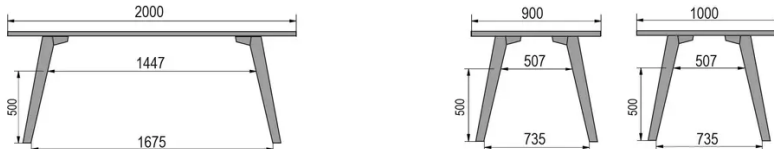

TYPE

table de bar, hauteur totale de 110cm

PLATEAU

bois massif 30mm, chant droit

proposé en hêtre, chêne, chêne rustique ou noyer

ALLONGE(S)

pas de système d'allonge proposé sur cette version

PIEDS

Bois massif

PARTICULARITÉS

le repose-pieds est toujours en métal noir

SÉCURITÉ

Nos tables sont lourdes et nécessitent l'intervention de deux personnes lors du montage ou du déplacement.

DIMENSIONS (CM)

80x80cm - 80x120cm - 80x140cm - 80x160cm

90x90cm - 90x120cm - 90x140cm - 90x160cm - 90x180cm

MOOD T3 T1300

QUELLE TAILLE?

80 x 120cm / 90 x 120cm

80 x 140cm / 90 x 140cm

80 x 160cm / 90 x 160cm / 100 x 160cm

90 x 180cm / 100 x 180cm

90 x 200cm / 100 x 200cm

100 x 220cm

100 x 240cm

POIDS & COLISAGE

Dimensions: 80X80 cm

Nombre de colis: 2

Poids brut: 32 kg

Cubage: 0,12 m³**Dimensions: 80X120 cm**

Nombre de colis: 2