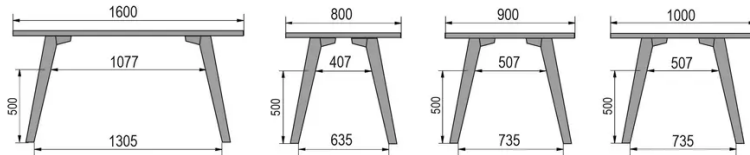

TYPE

table de bar, hauteur totale de 110cm

PLATEAU

bois massif 30mm, chant droit

proposé en hêtre, chêne, chêne rustique ou noyer

ALLONGE(S)

pas de système d'allonge proposé sur cette version

PIEDS

Bois massif

PARTICULARITÉS

le repose-pieds est toujours en métal noir

SÉCURITÉ

Nos tables sont lourdes et nécessitent l'intervention de deux personnes lors du montage ou du déplacement.

DIMENSIONS (CM)

80x80cm - 80x120cm - 80x140cm - 80x160cm

90x90cm - 90x120cm - 90x140cm - 90x160cm - 90x180cm

MOOD T3 T1300

QUELLE TAILLE?

POIDS & COLISAGE

80 x 120cm / 90 x 120cm

80 x 140cm / 90 x 140cm

80 x 160cm / 90 x 160cm / 100 x 160cm

90 x 180cm / 100 x 180cm

90 x 200cm / 100 x 200cm

100 x 220cm

100 x 240cm