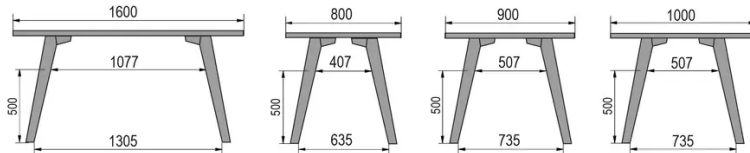

TYPE

table de bar, hauteur totale de 110cm

PLATEAU

bois massif 30mm, chant droit

proposé en hêtre, chêne, chêne rustique ou noyer

ALLONGE(S)

pas de système d'allonge proposé sur cette version

PIEDS

90x90cm - 90x120cm - 90x140cm - 90x160cm - 90x180cm

MOOD T3 T1300

QUELLE TAILLE?

80 x 120cm / 90 x 120cm

80 x 140cm / 90 x 140cm

80 x 160cm / 90 x 160cm / 100 x 160cm

90 x 180cm / 100 x 180cm

90 x 200cm / 100 x 200cm

100 x 220cm

100 x 240cm

POIDS & COLISAGE

Dimensions: 80X80 cm

Nombre de colis: 2

Poids brut: 32 kg

Cubage: 0,12 m³**Dimensions: 80X120 cm**

Nombre de colis: 2

Poids brut: 39 kg

Cubage: 0,16 m³**Dimensions: 80X140 cm**

Nombre de colis: 2

Poids brut: 42 kg

Cubage: 0,16 m³**Dimensions: 80X160 cm**

Nombre de colis: 2

Poids brut: 45 kg

Cubage: 0,17 m³**Dimensions: 90X90 cm**