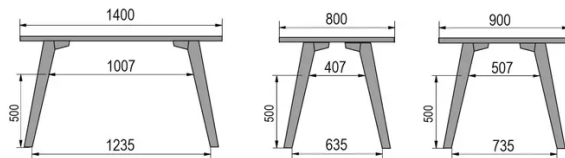

TYPE

table de bar, hauteur totale de 110cm

PLATEAU

bois massif 30mm, chant droit

proposé en hêtre, chêne, chêne rustique ou noyer

ALLONGE(S)

pas de système d'allonge proposé sur cette version

PIEDS

90x90cm - 90x120cm - 90x140cm - 90x160cm - 90x180cm

MOOD T3 T1300

QUELLE TAILLE?

80 x 120cm / 90 x 120cm

80 x 140cm / 90 x 140cm

80 x 160cm / 90 x 160cm / 100 x 160cm

90 x 180cm / 100 x 180cm

90 x 200cm / 100 x 200cm

100 x 220cm

100 x 240cm

POIDS & COLISAGE

Dimensions: 80X80 cm

Nombre de colis: 2

Poids brut: 32 kg

Cubage: 0,12 m³**Dimensions: 80X120 cm**

Nombre de colis: 2

Poids brut: 39 kg

Cubage: 0,16 m³**Dimensions: 80X140 cm**

Nombre de colis: 2

Poids brut: 42 kg

Cubage: 0,16 m³**Dimensions: 80X160 cm**

Nombre de colis: 2

Poids brut: 45 kg

Cubage: 0,17 m³**Dimensions: 90X90 cm**