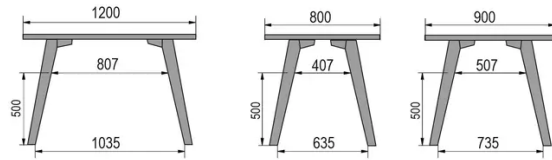

TYPE

table de bar, hauteur totale de 110cm

PLATEAU

bois massif 30mm, chant droit

proposé en hêtre, chêne, chêne rustique ou noyer

ALLONGE(S)

pas de système d'allonge proposé sur cette version

PIEDS

Bois massif

PARTICULARITÉS

le repose-pieds est toujours en métal noir

SÉCURITÉ

Nos tables sont lourdes et nécessitent l'intervention de deux personnes lors du montage ou du déplacement.

DIMENSIONS (CM)

80x80cm - 80x120cm - 80x140cm - 80x160cm

90x90cm - 90x120cm - 90x140cm - 90x160cm - 90x180cm

MOOD T3 T1300

QUELLE TAILLE?

POIDS & COLISAGE

80 x 120cm / 90 x 120cm

80 x 140cm / 90 x 140cm

80 x 160cm / 90 x 160cm / 100 x 160cm

90 x 180cm / 100 x 180cm

90 x 200cm / 100 x 200cm

100 x 220cm

100 x 240cm