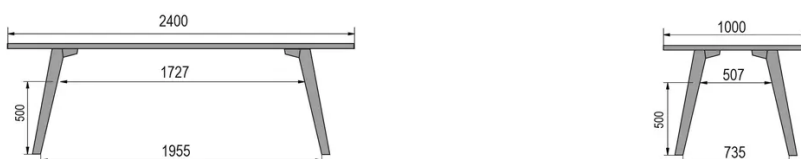

TYPE

table de bar, hauteur totale de 110cm

PLATEAU

bois massif 30mm, chant droit

proposé en hêtre, chêne, chêne rustique ou noyer

ALLONGE(S)

pas de système d'allonge proposé sur cette version

PIEDS

Bois massif

PARTICULARITÉS

le repose-pieds est toujours en métal noir

SÉCURITÉ

Nos tables sont lourdes et nécessitent l'intervention de deux personnes lors du montage ou du déplacement.

DIMENSIONS (CM)

80x80cm - 80x120cm - 80x140cm - 80x160cm

90x90cm - 90x120cm - 90x140cm - 90x160cm - 90x180cm

MOOD T3 T1300

QUELLE TAILLE?

80 x 120cm / 90 x 120cm

80 x 140cm / 90 x 140cm

80 x 160cm / 90 x 160cm / 100 x 160cm

90 x 180cm / 100 x 180cm

90 x 200cm / 100 x 200cm

100 x 220cm

100 x 240cm

POIDS & COLISAGE

Dimensions: 80X80 cm

Nombre de colis: 2

Poids brut: 32 kg

Cubage: 0,12 m³**Dimensions: 80X120 cm**

Nombre de colis: 2