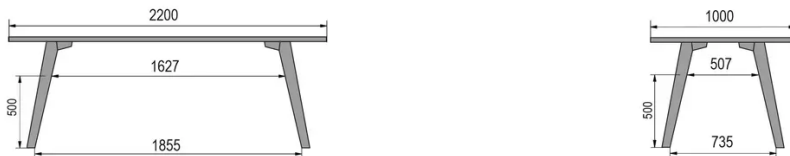

TYPE

table de bar, hauteur totale de 110cm

PLATEAU

bois massif 30mm, chant droit

proposé en hêtre, chêne, chêne rustique ou noyer

ALLONGE(S)

pas de système d'allonge proposé sur cette version

PIEDS

Bois massif

PARTICULARITÉS

le repose-pieds est toujours en métal noir

SÉCURITÉ

Nos tables sont lourdes et nécessitent l'intervention de deux personnes lors du montage ou du déplacement.

DIMENSIONS (CM)

80x80cm - 80x120cm - 80x140cm - 80x160cm

90x90cm - 90x120cm - 90x140cm - 90x160cm - 90x180cm

MOOD T3 T1300

QUELLE TAILLE?

POIDS & COLISAGE

80 x 120cm / 90 x 120cm

80 x 140cm / 90 x 140cm

80 x 160cm / 90 x 160cm / 100 x 160cm

90 x 180cm / 100 x 180cm

90 x 200cm / 100 x 200cm

100 x 220cm

100 x 240cm