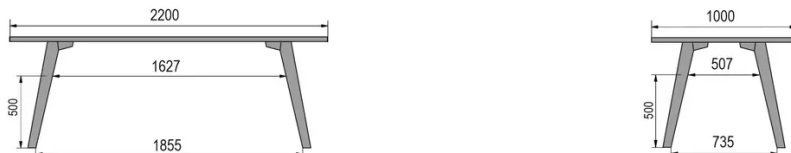

TYPE

table de bar, hauteur totale de 110cm

PLATEAU

bois massif 30mm, chant droit

proposé en hêtre, chêne, chêne rustique ou noyer

ALLONGE(S)

pas de système d'allonge proposé sur cette version

PIEDS

Bois massif

PARTICULARITÉS

le repose-pieds est toujours en métal noir

SÉCURITÉ

Nos tables sont lourdes et nécessitent l'intervention de deux personnes lors du montage ou du déplacement.

DIMENSIONS (CM)

80x80cm - 80x120cm - 80x140cm - 80x160cm

90x90cm - 90x120cm - 90x140cm - 90x160cm - 90x180cm

MOOD T3 T1300

QUELLE TAILLE?

80 x 120cm / 90 x 120cm

80 x 140cm / 90 x 140cm

80 x 160cm / 90 x 160cm / 100 x 160cm

90 x 180cm / 100 x 180cm

90 x 200cm / 100 x 200cm

100 x 220cm

100 x 240cm

POIDS & COLISAGE

Dimensions: 80X80 cm

Nombre de colis: 2

Poids brut: 32 kg

Cubage: 0,12 m³**Dimensions: 80X120 cm**

Nombre de colis: 2