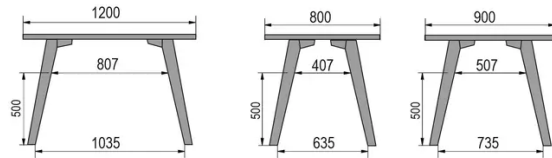

TYPE

table de bar, hauteur totale de 110cm

PLATEAU

bois massif 30mm, chant droit

proposé en hêtre, chêne, chêne rustique ou noyer

ALLONGE(S)

pas de système d'allonge proposé sur cette version

PIEDS

Bois massif

PARTICULARITÉS

le repose-pieds est toujours en métal noir

SÉCURITÉ

Nos tables sont lourdes et nécessitent l'intervention de deux personnes lors du montage ou du déplacement.

DIMENSIONS (CM)

80x80cm - 80x120cm - 80x140cm - 80x160cm

90x90cm - 90x120cm - 90x140cm - 90x160cm - 90x180cm

MOOD T3 T1300

QUELLE TAILLE?

80 x 120cm / 90 x 120cm

80 x 140cm / 90 x 140cm

80 x 160cm / 90 x 160cm / 100 x 160cm

90 x 180cm / 100 x 180cm

90 x 200cm / 100 x 200cm

100 x 220cm

100 x 240cm

POIDS & COLISAGE

Dimensions: 80X80 cm

Nombre de colis: 2

Poids brut: 32 kg

Cubage: 0,12 m³**Dimensions: 80X120 cm**

Nombre de colis: 2