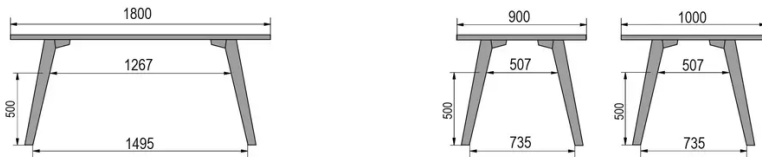

TYPE

table de bar, hauteur totale de 110cm

PLATEAU

bois massif 30mm, chant droit

proposé en hêtre, chêne, chêne rustique ou noyer

ALLONGE(S)

pas de système d'allonge proposé sur cette version

PIEDS

Bois massif

PARTICULARITÉS

le repose-pieds est toujours en métal noir

SÉCURITÉ

Nos tables sont lourdes et nécessitent l'intervention de deux personnes lors du montage ou du déplacement.

DIMENSIONS (CM)

80x80cm - 80x120cm - 80x140cm - 80x160cm

90x90cm - 90x120cm - 90x140cm - 90x160cm - 90x180cm

MOOD T3 T1300

QUELLE TAILLE?

POIDS & COLISAGE

80 x 120cm / 90 x 120cm

80 x 140cm / 90 x 140cm

80 x 160cm / 90 x 160cm / 100 x 160cm

90 x 180cm / 100 x 180cm

90 x 200cm / 100 x 200cm

100 x 220cm

100 x 240cm