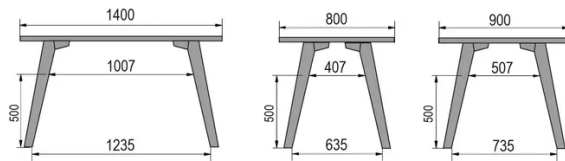

TYPE

table de bar, hauteur totale de 110cm

PLATEAU

bois massif 30mm, chant droit

proposé en hêtre, chêne, chêne rustique ou noyer

ALLONGE(S)

pas de système d'allonge proposé sur cette version

PIEDS

Bois massif

PARTICULARITÉS

le repose-pieds est toujours en métal noir

SÉCURITÉ

Nos tables sont lourdes et nécessitent l'intervention de deux personnes lors du montage ou du déplacement.

DIMENSIONS (CM)

80x80cm - 80x120cm - 80x140cm - 80x160cm

90x90cm - 90x120cm - 90x140cm - 90x160cm - 90x180cm

MOOD T3 T1300

QUELLE TAILLE?

POIDS & COLISAGE

80 x 120cm / 90 x 120cm

80 x 140cm / 90 x 140cm

80 x 160cm / 90 x 160cm / 100 x 160cm

90 x 180cm / 100 x 180cm

90 x 200cm / 100 x 200cm

100 x 220cm

100 x 240cm