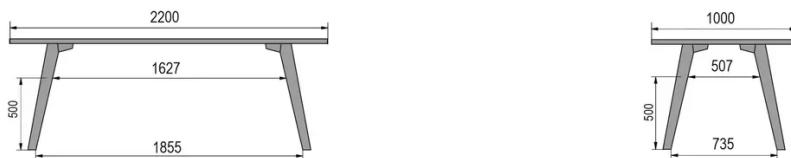

TYPE

table mi-hauteur (cuisine), hauteur totale de 90cm

PLATEAU

Base multipléx 30 mm, chant droit,
plaquage supérieur 0.9mm en Fenix

ALLONGE(S)

pas de système d'allonge proposé sur cette version

PIEDS

Bois massif

PARTICULARITÉS

-

SÉCURITÉ

Nos tables sont lourdes et nécessitent l'intervention de deux personnes lors du montage ou du déplacement.

DIMENSIONS (CM)

80x80cm - 80x120cm - 80x140cm - 80x160cm

90x90cm - 90x120cm - 90x140cm - 90x160cm - 90x180cm

MOOD T3 T1100

QUELLE TAILLE?

POIDS & COLISAGE

80 x 120cm / 90 x 120cm

80 x 140cm / 90 x 140cm

80 x 160cm / 90 x 160cm / 100 x 160cm

90 x 180cm / 100 x 180cm

90 x 200cm / 100 x 200cm

100 x 220cm

100 x 240cm