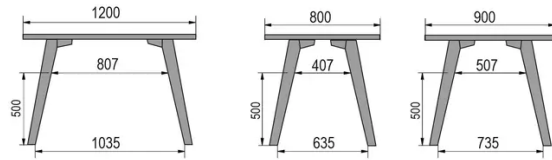

TYPE

table mi-hauteur (cuisine), hauteur totale de 90cm

PLATEAU

Base multipléx 30 mm, chant droit,
plaquage supérieur 0.9mm en Fenix

ALLONGE(S)

pas de système d'allonge proposé sur cette version

PIEDS

Bois massif

PARTICULARITÉS

-

SÉCURITÉ

Nos tables sont lourdes et nécessitent l'intervention de deux personnes lors du montage ou du déplacement.

DIMENSIONS (CM)

80x80cm - 80x120cm - 80x140cm - 80x160cm

90x90cm - 90x120cm - 90x140cm - 90x160cm - 90x180cm

MOOD T3 T1100

QUELLE TAILLE?

POIDS & COLISAGE

80 x 120cm / 90 x 120cm

80 x 140cm / 90 x 140cm

80 x 160cm / 90 x 160cm / 100 x 160cm

90 x 180cm / 100 x 180cm

90 x 200cm / 100 x 200cm

100 x 220cm

100 x 240cm