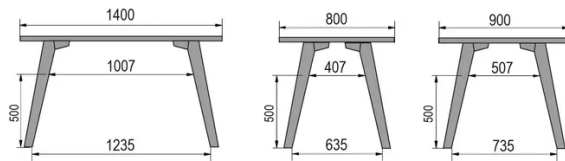

TYPE

table mi-hauteur (cuisine), hauteur totale de 90cm

PLATEAU

Base multipléx 30 mm, chant droit,
plaquage supérieur 0.9mm en Fenix

ALLONGE(S)

pas de système d'allonge proposé sur cette version

PIEDS

Bois massif

PARTICULARITÉS

-

SÉCURITÉ

Nos tables sont lourdes et nécessitent l'intervention de deux personnes lors du montage ou du déplacement.

DIMENSIONS (CM)

80x80cm - 80x120cm - 80x140cm - 80x160cm

90x90cm - 90x120cm - 90x140cm - 90x160cm - 90x180cm

MOOD T3 T1100

QUELLE TAILLE?

POIDS & COLISAGE

80 x 120cm / 90 x 120cm

80 x 140cm / 90 x 140cm

80 x 160cm / 90 x 160cm / 100 x 160cm

90 x 180cm / 100 x 180cm

90 x 200cm / 100 x 200cm

100 x 220cm

100 x 240cm