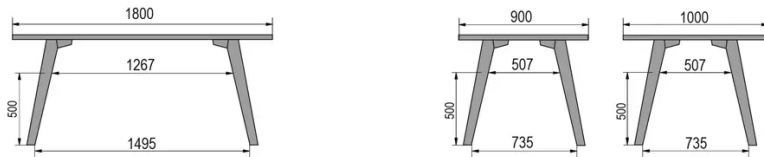

TYPE

table mi-hauteur (cuisine), hauteur totale de 90cm

PLATEAU

Base multipléx 30 mm, chant droit,
plaquage supérieur 0.9mm en Fenix

ALLONGE(S)

pas de système d'allonge proposé sur cette version

PIEDS

Bois massif

PARTICULARITÉS

-

SÉCURITÉ

Nos tables sont lourdes et nécessitent l'intervention de deux personnes lors du montage ou du déplacement.

DIMENSIONS (CM)

80x80cm - 80x120cm - 80x140cm - 80x160cm

90x90cm - 90x120cm - 90x140cm - 90x160cm - 90x180cm

MOOD T3 T1100

QUELLE TAILLE?

POIDS & COLISAGE

80 x 120cm / 90 x 120cm

80 x 140cm / 90 x 140cm

80 x 160cm / 90 x 160cm / 100 x 160cm

90 x 180cm / 100 x 180cm

90 x 200cm / 100 x 200cm

100 x 220cm

100 x 240cm