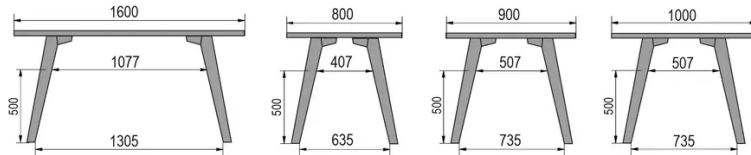

TYPE

table mi-hauteur (cuisine), hauteur totale de 90cm

PLATEAU

Base multipléx 30 mm, chant droit,
plaquage supérieur 0.9mm en Fenix

ALLONGE(S)

pas de système d'allonge proposé sur cette version

PIEDS

Bois massif

PARTICULARITÉS

-

SÉCURITÉ

Nos tables sont lourdes et nécessitent l'intervention de deux personnes lors du montage ou du déplacement.

DIMENSIONS (CM)

80x80cm - 80x120cm - 80x140cm - 80x160cm

90x90cm - 90x120cm - 90x140cm - 90x160cm - 90x180cm

MOOD T3 T1100

QUELLE TAILLE?

POIDS & COLISAGE

80 x 120cm / 90 x 120cm

80 x 140cm / 90 x 140cm

80 x 160cm / 90 x 160cm / 100 x 160cm

90 x 180cm / 100 x 180cm

90 x 200cm / 100 x 200cm

100 x 220cm

100 x 240cm