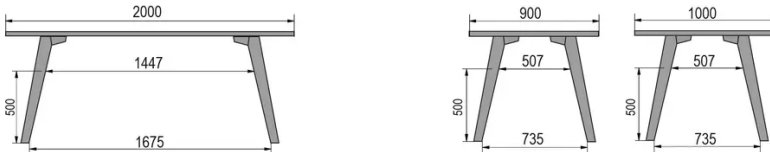

PARTICULARITÉS

-

SÉCURITÉ

Nos tables sont lourdes et nécessitent l'intervention de deux personnes lors du montage ou du déplacement.

DIMENSIONS (CM)

80x80cm - 80x120cm - 80x140cm - 80x160cm

90x90cm - 90x120cm - 90x140cm - 90x160cm - 90x180 cm - 90x200cm

100x100cm - 100x160cm - 100x180cm - 100x200cm - 100x220cm - 100x240cm

MOOD T3 T0300

QUELLE TAILLE?

80 x 120cm / 90 x 120cm

80 x 140cm / 90 x 140cm

80 x 160cm / 90 x 160cm / 100 x 160cm

90 x 180cm / 100 x 180cm

90 x 200cm / 100 x 200cm

100 x 220cm

100 x 240cm

POIDS & COLISAGE

Dimensions: 80X80 cm

Nombre de colis: 2

Poids brut: 25 kg

Cubage: 0,10 m³

Dimensions: 80X120 cm

Nombre de colis: 2

Poids brut: 32 kg

Cubage: 0,14 m³

Dimensions: 80X140 cm

Nombre de colis: 2

Poids brut: 35 kg

Cubage: 0,14 m³