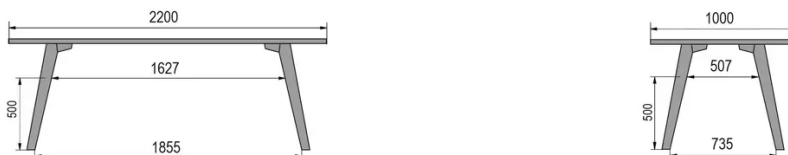

PARTICULARITÉS

-

SÉCURITÉ

Nos tables sont lourdes et nécessitent l'intervention de deux personnes lors du montage ou du déplacement.

DIMENSIONS (CM)

80x80cm - 80x120cm - 80x140cm - 80x160cm

90x90cm - 90x120cm - 90x140cm - 90x160cm - 90x180 cm - 90x200cm

100x100cm - 100x160cm - 100x180cm - 100x200cm - 100x220cm - 100x240cm

MOOD T3 T0300

QUELLE TAILLE?

80 x 120cm / 90 x 120cm

80 x 140cm / 90 x 140cm

80 x 160cm / 90 x 160cm / 100 x 160cm

90 x 180cm / 100 x 180cm

90 x 200cm / 100 x 200cm

100 x 220cm

100 x 240cm

POIDS & COLISAGE

Dimensions: 80X80 cm

Nombre de colis: 2

Poids brut: 25 kg

Cubage: 0,10 m³

Dimensions: 80X120 cm

Nombre de colis: 2

Poids brut: 32 kg

Cubage: 0,14 m³

Dimensions: 80X140 cm

Nombre de colis: 2

Poids brut: 35 kg

Cubage: 0,14 m³