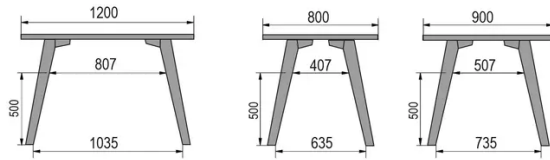

PARTICULARITÉS

-

SÉCURITÉ

Nos tables sont lourdes et nécessitent l'intervention de deux personnes lors du montage ou du déplacement.

DIMENSIONS (CM)

80x80cm - 80x120cm - 80x140cm - 80x160cm

90x90cm - 90x120cm - 90x140cm - 90x160cm - 90x180 cm - 90x200cm

100x100cm - 100x160cm - 100x180cm - 100x200cm - 100x220cm - 100x240cm

MOOD T3 T0300

QUELLE TAILLE?

80 x 120cm / 90 x 120cm

80 x 140cm / 90 x 140cm

80 x 160cm / 90 x 160cm / 100 x 160cm

90 x 180cm / 100 x 180cm

90 x 200cm / 100 x 200cm

100 x 220cm

100 x 240cm

POIDS & COLISAGE

Dimensions: 80X80 cm

Nombre de colis: 2

Poids brut: 25 kg

Cubage: 0,10 m³

Dimensions: 80X160 cm

Nombre de colis: 2

Poids brut: 38 kg

Cubage: 0,15 m³

Dimensions: 90X90 cm

Nombre de colis: 2

Poids brut: 29 kg

Cubage: 0,11 m³