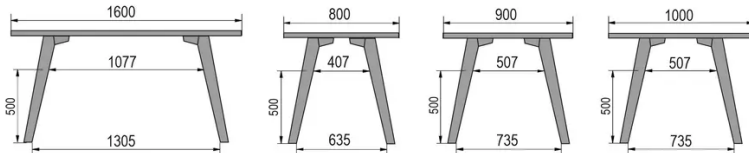

PARTICULARITÉS

-

SÉCURITÉ

Nos tables sont lourdes et nécessitent l'intervention de deux personnes lors du montage ou du déplacement.

DIMENSIONS (CM)

80x80cm - 80x120cm - 80x140cm - 80x160cm

90x90cm - 90x120cm - 90x140cm - 90x160cm - 90x180 cm - 90x200cm

100x100cm - 100x160cm - 100x180cm - 100x200cm - 100x220cm - 100x240cm

MOOD T3 T0300

QUELLE TAILLE?

POIDS & COLISAGE

80 x 120cm / 90 x 120cm

80 x 140cm / 90 x 140cm

80 x 160cm / 90 x 160cm / 100 x 160cm

90 x 180cm / 100 x 180cm

90 x 200cm / 100 x 200cm

100 x 220cm

100 x 240cm