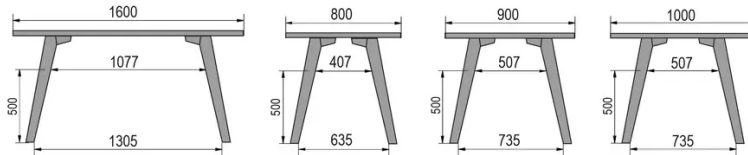

PARTICULARITÉS

-

SÉCURITÉ

Nos tables sont lourdes et nécessitent l'intervention de deux personnes lors du montage ou du déplacement.

DIMENSIONS (CM)

80x80cm - 80x120cm - 80x140cm - 80x160cm

90x90cm - 90x120cm - 90x140cm - 90x160cm - 90x180 cm - 90x200cm

100x100cm - 100x160cm - 100x180cm - 100x200cm - 100x220cm - 100x240cm

MOOD T3 T0300

QUELLE TAILLE?

80 x 120cm / 90 x 120cm

80 x 140cm / 90 x 140cm

80 x 160cm / 90 x 160cm / 100 x 160cm

90 x 180cm / 100 x 180cm

90 x 200cm / 100 x 200cm

100 x 220cm

100 x 240cm

POIDS & COLISAGE

Dimensions: 80X80 cm

Nombre de colis: 2

Poids brut: 25 kg

Cubage: 0,10 m³

Dimensions: 80X120 cm

Nombre de colis: 2

Poids brut: 32 kg

Cubage: 0,14 m³

Dimensions: 80X140 cm

Nombre de colis: 2

Poids brut: 35 kg

Cubage: 0,14 m³