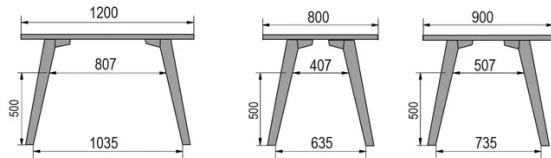

TYPE

table de salle à manger, hauteur totale de 76cm

PLATEAU

Base multipléx 30 mm, chant droit,
plaquage supérieur 0.9mm en Fenix

ALLONGE(S)

pas de système d'allonge proposé sur cette version

PIEDS

Bois massif

PARTICULARITÉS

-

SÉCURITÉ

Nos tables sont lourdes et nécessitent l'intervention de deux personnes lors du montage ou du déplacement.

DIMENSIONS (CM)

80x80cm - 80x120cm - 80x140cm - 80x160cm

90x90cm - 90x120cm - 90x140cm - 90x160cm - 90x180 cm - 90x200cm

100x100cm - 100x160cm - 100x180cm - 100x200cm - 100x220cm - 100x240cm

MOOD T3 T0300

QUELLE TAILLE?

POIDS & COLISAGE

80 x 120cm / 90 x 120cm

80 x 140cm / 90 x 140cm

80 x 160cm / 90 x 160cm / 100 x 160cm

90 x 180cm / 100 x 180cm

90 x 200cm / 100 x 200cm

100 x 220cm

100 x 240cm