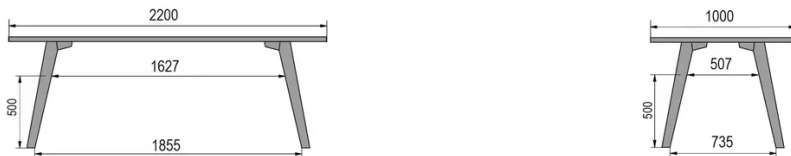

PARTICULARITÉS

-

SÉCURITÉ

Nos tables sont lourdes et nécessitent l'intervention de deux personnes lors du montage ou du déplacement.

DIMENSIONS (CM)

80x80cm - 80x120cm - 80x140cm - 80x160cm

90x90cm - 90x120cm - 90x140cm - 90x160cm - 90x180 cm - 90x200cm

100x100cm - 100x160cm - 100x180cm - 100x200cm - 100x220cm - 100x240cm

MOOD T3 T0300

QUELLE TAILLE?

POIDS & COLISAGE

80 x 120cm / 90 x 120cm

80 x 140cm / 90 x 140cm

80 x 160cm / 90 x 160cm / 100 x 160cm

90 x 180cm / 100 x 180cm

90 x 200cm / 100 x 200cm

100 x 220cm

100 x 240cm