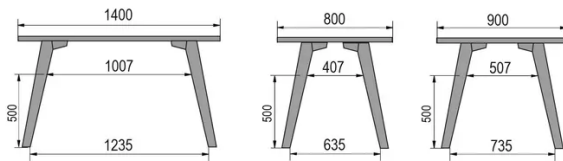

PARTICULARITÉS

-

SÉCURITÉ

Nos tables sont lourdes et nécessitent l'intervention de deux personnes lors du montage ou du déplacement.

DIMENSIONS (CM)

80x80cm - 80x120cm - 80x140cm - 80x160cm

90x90cm - 90x120cm - 90x140cm - 90x160cm - 90x180 cm - 90x200cm

100x100cm - 100x160cm - 100x180cm - 100x200cm - 100x220cm - 100x240cm

MOOD T3 T0300

QUELLE TAILLE?

80 x 120cm / 90 x 120cm

80 x 140cm / 90 x 140cm

80 x 160cm / 90 x 160cm / 100 x 160cm

90 x 180cm / 100 x 180cm

90 x 200cm / 100 x 200cm

100 x 220cm

100 x 240cm

POIDS & COLISAGE

Dimensions: 80X80 cm

Nombre de colis: 2

Poids brut: 25 kg

Cubage: 0,10 m³

Dimensions: 80X120 cm

Nombre de colis: 2

Poids brut: 32 kg

Cubage: 0,14 m³

Dimensions: 80X140 cm

Nombre de colis: 2

Poids brut: 35 kg

Cubage: 0,14 m³