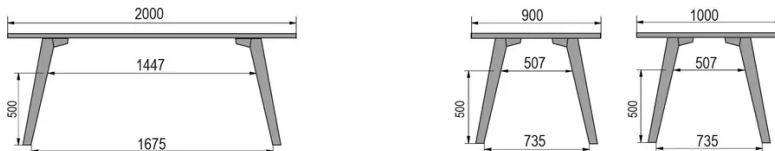

PARTICULARITÉS

-

SÉCURITÉ

Nos tables sont lourdes et nécessitent l'intervention de deux personnes lors du montage ou du déplacement.

DIMENSIONS (CM)

80x80cm - 80x120cm - 80x140cm - 80x160cm

90x90cm - 90x120cm - 90x140cm - 90x160cm - 90x180 cm - 90x200cm

100x100cm - 100x160cm - 100x180cm - 100x200cm - 100x220cm - 100x240cm

MOOD T3 T0300

QUELLE TAILLE?

POIDS & COLISAGE

80 x 120cm / 90 x 120cm

80 x 140cm / 90 x 140cm

80 x 160cm / 90 x 160cm / 100 x 160cm

90 x 180cm / 100 x 180cm

90 x 200cm / 100 x 200cm

100 x 220cm

100 x 240cm