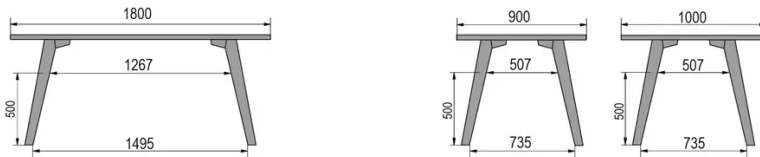

PARTICULARITÉS

-

SÉCURITÉ

Nos tables sont lourdes et nécessitent l'intervention de deux personnes lors du montage ou du déplacement.

DIMENSIONS (CM)

80x80cm - 80x120cm - 80x140cm - 80x160cm

90x90cm - 90x120cm - 90x140cm - 90x160cm - 90x180 cm - 90x200cm

100x100cm - 100x160cm - 100x180cm - 100x200cm - 100x220cm - 100x240cm

MOOD T3 T0300

QUELLE TAILLE?

80 x 120cm / 90 x 120cm

80 x 140cm / 90 x 140cm

80 x 160cm / 90 x 160cm / 100 x 160cm

90 x 180cm / 100 x 180cm

90 x 200cm / 100 x 200cm

100 x 220cm

100 x 240cm

POIDS & COLISAGE

Dimensions: 80X80 cm

Nombre de colis: 2

Poids brut: 25 kg

Cubage: 0,10 m³

Dimensions: 80X120 cm

Nombre de colis: 2

Poids brut: 32 kg

Cubage: 0,14 m³

Dimensions: 80X140 cm

Nombre de colis: 2

Poids brut: 35 kg

Cubage: 0,14 m³