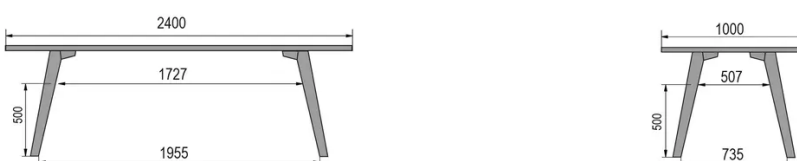

PARTICULARITÉS

-

SÉCURITÉ

Nos tables sont lourdes et nécessitent l'intervention de deux personnes lors du montage ou du déplacement.

DIMENSIONS (CM)

80x80cm - 80x120cm - 80x140cm - 80x160cm

90x90cm - 90x120cm - 90x140cm - 90x160cm - 90x180 cm - 90x200cm

100x100cm - 100x160cm - 100x180cm - 100x200cm - 100x220cm - 100x240cm

MOOD T3 T0300

QUELLE TAILLE?

80 x 120cm / 90 x 120cm

80 x 140cm / 90 x 140cm

80 x 160cm / 90 x 160cm / 100 x 160cm

90 x 180cm / 100 x 180cm

90 x 200cm / 100 x 200cm

100 x 220cm

100 x 240cm

POIDS & COLISAGE

Dimensions: 80X80 cm

Nombre de colis: 2

Poids brut: 25 kg

Cubage: 0,10 m³

Dimensions: 80X120 cm

Nombre de colis: 2

Poids brut: 32 kg

Cubage: 0,14 m³

Dimensions: 80X140 cm

Nombre de colis: 2

Poids brut: 35 kg

Cubage: 0,14 m³