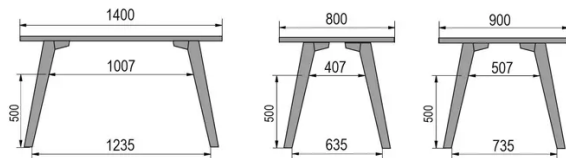

PARTICULARITÉS

-

SÉCURITÉ

Nos tables sont lourdes et nécessitent l'intervention de deux personnes lors du montage ou du déplacement.

DIMENSIONS (CM)

80x80cm - 80x120cm - 80x140cm - 80x160cm

90x90cm - 90x120cm - 90x140cm - 90x160cm - 90x180 cm - 90x200cm

100x100cm - 100x160cm - 100x180cm - 100x200cm - 100x220cm - 100x240cm

MOOD T3 T0300

QUELLE TAILLE?

POIDS & COLISAGE

80 x 120cm / 90 x 120cm

80 x 140cm / 90 x 140cm

80 x 160cm / 90 x 160cm / 100 x 160cm

90 x 180cm / 100 x 180cm

90 x 200cm / 100 x 200cm

100 x 220cm

100 x 240cm