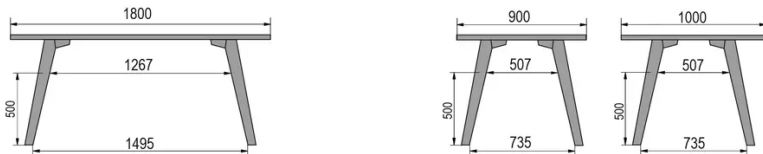

PARTICULARITÉS

-

SÉCURITÉ

Nos tables sont lourdes et nécessitent l'intervention de deux personnes lors du montage ou du déplacement.

DIMENSIONS (CM)

80x80cm - 80x120cm - 80x140cm - 80x160cm

90x90cm - 90x120cm - 90x140cm - 90x160cm - 90x180 cm - 90x200cm

100x100cm - 100x160cm - 100x180cm - 100x200cm - 100x220cm - 100x240cm

MOOD T3 T0300

QUELLE TAILLE?

POIDS & COLISAGE

80 x 120cm / 90 x 120cm

80 x 140cm / 90 x 140cm

80 x 160cm / 90 x 160cm / 100 x 160cm

90 x 180cm / 100 x 180cm

90 x 200cm / 100 x 200cm

100 x 220cm

100 x 240cm