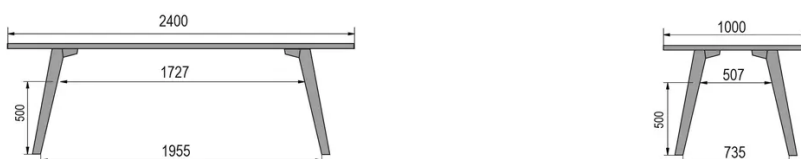

Bois massif

PARTICULARITÉS

-

SÉCURITÉ

Nos tables sont lourdes et nécessitent l'intervention de deux personnes lors du montage ou du déplacement.

DIMENSIONS (CM)

80x80cm - 80x120cm - 80x140cm - 80x160cm

90x90cm - 90x120cm - 90x140cm - 90x160cm - 90x180 cm - 90x200cm

100x100cm - 100x160cm - 100x180cm - 100x200cm - 100x220cm - 100x240cm

MOOD T3 T0100

QUELLE TAILLE?

80 x 120cm / 90 x 120cm

80 x 140cm / 90 x 140cm

80 x 160cm / 90 x 160cm / 100 x 160cm

90 x 180cm / 100 x 180cm

90 x 200cm / 100 x 200cm

100 x 220cm

100 x 240cm

POIDS & COLISAGE

Dimensions: 80X80 cm

Nombre de colis: 2

Poids brut: 25 kg

Cubage: 0,10 m³

Dimensions: 80X120 cm

Nombre de colis: 2

Poids brut: 32 kg

Cubage: 0,14 m³

Dimensions: 80X140 cm

Nombre de colis: 2

Poids brut: 35 kg

Cubage: 0,14 m³