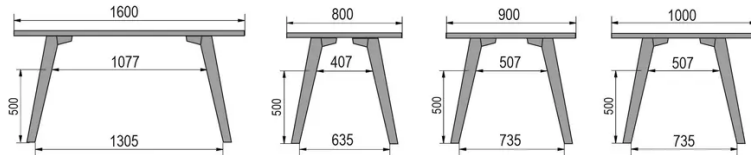

Bois massif

PARTICULARITÉS

-

SÉCURITÉ

Nos tables sont lourdes et nécessitent l'intervention de deux personnes lors du montage ou du déplacement.

DIMENSIONS (CM)

80x80cm - 80x120cm - 80x140cm - 80x160cm

90x90cm - 90x120cm - 90x140cm - 90x160cm - 90x180 cm - 90x200cm

100x100cm - 100x160cm - 100x180cm - 100x200cm - 100x220cm - 100x240cm

MOOD T3 T0100

QUELLE TAILLE?

80 x 120cm / 90 x 120cm

80 x 140cm / 90 x 140cm

80 x 160cm / 90 x 160cm / 100 x 160cm

90 x 180cm / 100 x 180cm

90 x 200cm / 100 x 200cm

100 x 220cm

100 x 240cm

POIDS & COLISAGE

Dimensions: 80X80 cm

Nombre de colis: 2

Poids brut: 25 kg

Cubage: 0,10 m³

Dimensions: 80X120 cm

Nombre de colis: 2

Poids brut: 32 kg

Cubage: 0,14 m³

Dimensions: 80X140 cm

Nombre de colis: 2

Poids brut: 35 kg

Cubage: 0,14 m³