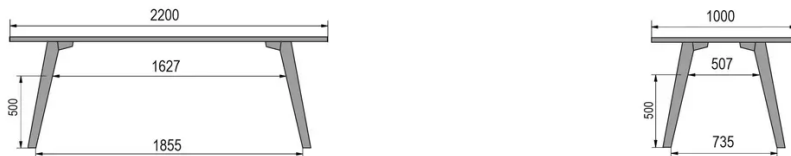

Bois massif

PARTICULARITÉS

-

SÉCURITÉ

Nos tables sont lourdes et nécessitent l'intervention de deux personnes lors du montage ou du déplacement.

DIMENSIONS (CM)

80x80cm - 80x120cm - 80x140cm - 80x160cm

90x90cm - 90x120cm - 90x140cm - 90x160cm - 90x180 cm - 90x200cm

100x100cm - 100x160cm - 100x180cm - 100x200cm - 100x220cm - 100x240cm

MOOD T3 T0100

QUELLE TAILLE?

80 x 120cm / 90 x 120cm

80 x 140cm / 90 x 140cm

80 x 160cm / 90 x 160cm / 100 x 160cm

90 x 180cm / 100 x 180cm

90 x 200cm / 100 x 200cm

100 x 220cm

100 x 240cm

POIDS & COLISAGE

Dimensions: 80X80 cm

Nombre de colis: 2

Poids brut: 25 kg

Cubage: 0,10 m³

Dimensions: 80X120 cm

Nombre de colis: 2

Poids brut: 32 kg

Cubage: 0,14 m³

Dimensions: 80X140 cm

Nombre de colis: 2

Poids brut: 35 kg

Cubage: 0,14 m³