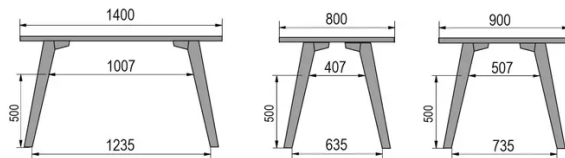

Bois massif

PARTICULARITÉS

-

SÉCURITÉ

Nos tables sont lourdes et nécessitent l'intervention de deux personnes lors du montage ou du déplacement.

DIMENSIONS (CM)

80x80cm - 80x120cm - 80x140cm - 80x160cm

90x90cm - 90x120cm - 90x140cm - 90x160cm - 90x180 cm - 90x200cm

100x100cm - 100x160cm - 100x180cm - 100x200cm - 100x220cm - 100x240cm

MOOD T3 T0100

QUELLE TAILLE?

80 x 120cm / 90 x 120cm

80 x 140cm / 90 x 140cm

80 x 160cm / 90 x 160cm / 100 x 160cm

90 x 180cm / 100 x 180cm

90 x 200cm / 100 x 200cm

100 x 220cm

100 x 240cm

POIDS & COLISAGE

Dimensions: 80X80 cm

Nombre de colis: 2

Poids brut: 25 kg

Cubage: 0,10 m³

Dimensions: 80X120 cm

Nombre de colis: 2

Poids brut: 32 kg

Cubage: 0,14 m³

Dimensions: 80X140 cm

Nombre de colis: 2

Poids brut: 35 kg

Cubage: 0,14 m³