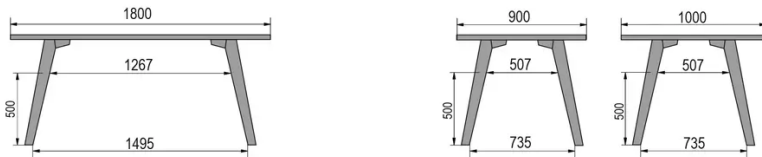

Bois massif

PARTICULARITÉS

-

SÉCURITÉ

Nos tables sont lourdes et nécessitent l'intervention de deux personnes lors du montage ou du déplacement.

DIMENSIONS (CM)

80x80cm - 80x120cm - 80x140cm - 80x160cm

90x90cm - 90x120cm - 90x140cm - 90x160cm - 90x180 cm - 90x200cm

100x100cm - 100x160cm - 100x180cm - 100x200cm - 100x220cm - 100x240cm

MOOD T3 T0100

QUELLE TAILLE?

80 x 120cm / 90 x 120cm

80 x 140cm / 90 x 140cm

80 x 160cm / 90 x 160cm / 100 x 160cm

90 x 180cm / 100 x 180cm

90 x 200cm / 100 x 200cm

100 x 220cm

100 x 240cm

POIDS & COLISAGE

Dimensions: 80X80 cm

Nombre de colis: 2

Poids brut: 25 kg

Cubage: 0,10 m³

Dimensions: 80X120 cm

Nombre de colis: 2

Poids brut: 32 kg

Cubage: 0,14 m³

Dimensions: 80X140 cm

Nombre de colis: 2

Poids brut: 35 kg

Cubage: 0,14 m³