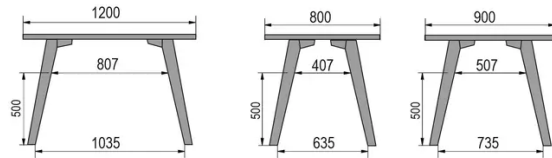

TYPE

table de salle à manger, hauteur totale de 76cm

PLATEAU

bois massif 30mm, chant droit

proposé en hêtre, chêne, chêne rustique ou noyer

ALLONGE(S)

pas de système d'allonge proposé sur cette version

PIEDS

Bois massif

PARTICULARITÉS

-

SÉCURITÉ

Nos tables sont lourdes et nécessitent l'intervention de deux personnes lors du montage ou du déplacement.

DIMENSIONS (CM)

80x80cm - 80x120cm - 80x140cm - 80x160cm

90x90cm - 90x120cm - 90x140cm - 90x160cm - 90x180 cm - 90x200cm

100x100cm - 100x160cm - 100x180cm - 100x200cm - 100x220cm - 100x240cm

MOOD T3 T0100

QUELLE TAILLE?

80 x 120cm / 90 x 120cm

80 x 140cm / 90 x 140cm

80 x 160cm / 90 x 160cm / 100 x 160cm

90 x 180cm / 100 x 180cm

90 x 200cm / 100 x 200cm

100 x 220cm

100 x 240cm

POIDS & COLISAGE

Dimensions: 80X80 cm

Nombre de colis: 2

Poids brut: 25 kg

Cubage: 0,10 m³