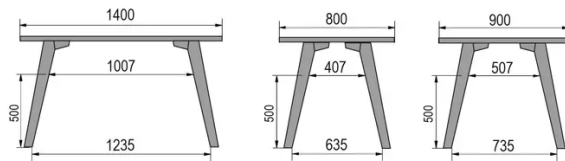

TYPE

table de bar, hauteur totale de 110cm

PLATEAU

Base multipléx 30 mm, chant apparent biseauté,
plaquage supérieur 0.9mm en Fenix

ALLONGE(S)

pas de système d'allonge proposé sur cette version

PIEDS

Bois massif

PARTICULARITÉS

le repose-pieds est toujours en métal noir

SÉCURITÉ

Nos tables sont lourdes et nécessitent l'intervention de deux personnes
lors du montage ou du déplacement.

DIMENSIONS (CM)

80x80cm - 80x120cm - 80x140cm - 80x160cm

90x90cm - 90x120cm - 90x140cm - 90x160cm - 90x180cm

MOOD T1 T1500

QUELLE TAILLE?

POIDS & COLISAGE

80 x 120cm / 90 x 120cm

80 x 140cm / 90 x 140cm

80 x 160cm / 90 x 160cm / 100 x 160cm

90 x 180cm / 100 x 180cm

90 x 200cm / 100 x 200cm

100 x 220cm

100 x 240cm