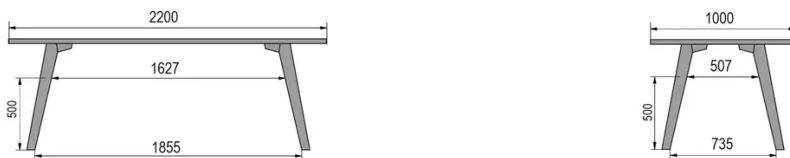

TYPE

table de bar, hauteur totale de 110cm

PLATEAU

Base multipléx 30 mm, chant apparent biseauté,
plaquage supérieur 0.9mm en Fenix

ALLONGE(S)

pas de système d'allonge proposé sur cette version

PIEDS

Bois massif

PARTICULARITÉS

le repose-pieds est toujours en métal noir

SÉCURITÉ

Nos tables sont lourdes et nécessitent l'intervention de deux personnes
lors du montage ou du déplacement.

DIMENSIONS (CM)

80x80cm - 80x120cm - 80x140cm - 80x160cm

90x90cm - 90x120cm - 90x140cm - 90x160cm - 90x180cm

MOOD T1 T1500

QUELLE TAILLE?

POIDS & COLISAGE

80 x 120cm / 90 x 120cm

80 x 140cm / 90 x 140cm

80 x 160cm / 90 x 160cm / 100 x 160cm

90 x 180cm / 100 x 180cm

90 x 200cm / 100 x 200cm

100 x 220cm

100 x 240cm