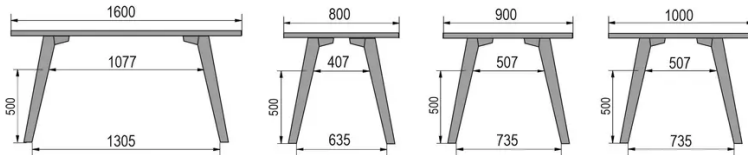

TYPE

table de bar, hauteur totale de 110cm

PLATEAU

Base multipléx 30 mm, chant apparent biseauté,
plaquage supérieur 0.9mm en Fenix

ALLONGE(S)

pas de système d'allonge proposé sur cette version

PIEDS

Bois massif

PARTICULARITÉS

le repose-pieds est toujours en métal noir

SÉCURITÉ

Nos tables sont lourdes et nécessitent l'intervention de deux personnes
lors du montage ou du déplacement.

DIMENSIONS (CM)

80x80cm - 80x120cm - 80x140cm - 80x160cm

90x90cm - 90x120cm - 90x140cm - 90x160cm - 90x180cm

MOOD T1 T1500

QUELLE TAILLE?

POIDS & COLISAGE

80 x 120cm / 90 x 120cm

80 x 140cm / 90 x 140cm

80 x 160cm / 90 x 160cm / 100 x 160cm

90 x 180cm / 100 x 180cm

90 x 200cm / 100 x 200cm

100 x 220cm

100 x 240cm