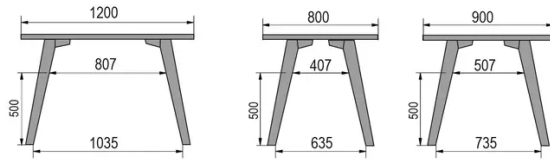

TYPE

table de bar, hauteur totale de 110cm

PLATEAU

Base multipléx 30 mm, chant apparent biseauté,
plaquage supérieur 0.9mm en Fenix

ALLONGE(S)

pas de système d'allonge proposé sur cette version

PIEDS

Bois massif

PARTICULARITÉS

le repose-pieds est toujours en métal noir

SÉCURITÉ

Nos tables sont lourdes et nécessitent l'intervention de deux personnes
lors du montage ou du déplacement.

DIMENSIONS (CM)

80x80cm - 80x120cm - 80x140cm - 80x160cm

90x90cm - 90x120cm - 90x140cm - 90x160cm - 90x180cm

MOOD T1 T1500

QUELLE TAILLE?

POIDS & COLISAGE

80 x 120cm / 90 x 120cm

80 x 140cm / 90 x 140cm

80 x 160cm / 90 x 160cm / 100 x 160cm

90 x 180cm / 100 x 180cm

90 x 200cm / 100 x 200cm

100 x 220cm

100 x 240cm