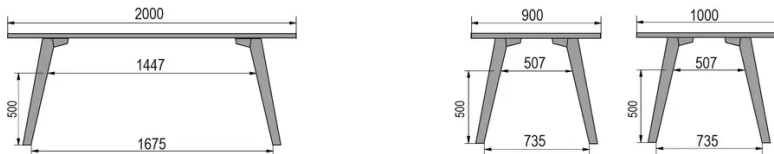

TYPE

table de bar, hauteur totale de 110cm

PLATEAU

Base multipléx 30 mm, chant apparent biseauté,
plaquage supérieur 0.9mm en Fenix

ALLONGE(S)

pas de système d'allonge proposé sur cette version

PIEDS

Bois massif

PARTICULARITÉS

le repose-pieds est toujours en métal noir

SÉCURITÉ

Nos tables sont lourdes et nécessitent l'intervention de deux personnes
lors du montage ou du déplacement.

DIMENSIONS (CM)

80x80cm - 80x120cm - 80x140cm - 80x160cm

90x90cm - 90x120cm - 90x140cm - 90x160cm - 90x180cm

MOOD T1 T1500

QUELLE TAILLE?

POIDS & COLISAGE

80 x 120cm / 90 x 120cm

80 x 140cm / 90 x 140cm

80 x 160cm / 90 x 160cm / 100 x 160cm

90 x 180cm / 100 x 180cm

90 x 200cm / 100 x 200cm

100 x 220cm

100 x 240cm