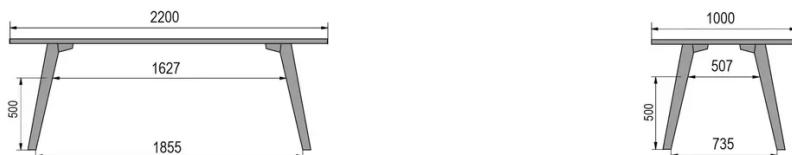

TYPE

table de bar, hauteur totale de 110cm

PLATEAU

bois massif 30mm, chant biseauté vers l'intérieur
proposé en hêtre, chêne, chêne rustique ou noyer

ALLONGE(S)

pas de système d'allonge proposé sur cette version

PIEDS

Bois massif

PARTICULARITÉS

-

SÉCURITÉ

Nos tables sont lourdes et nécessitent l'intervention de deux personnes lors du montage ou du déplacement.

DIMENSIONS (CM)

80x80cm - 80x120cm - 80x140cm - 80x160cm

90x90cm - 90x120cm - 90x140cm - 90x160cm - 90x180cm

MOOD T1 T1300

QUELLE TAILLE?

POIDS & COLISAGE

80 x 120cm / 90 x 120cm

80 x 140cm / 90 x 140cm

80 x 160cm / 90 x 160cm / 100 x 160cm

90 x 180cm / 100 x 180cm

90 x 200cm / 100 x 200cm

100 x 220cm

100 x 240cm