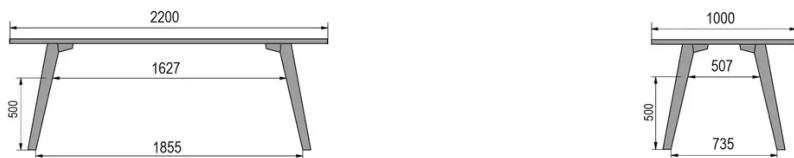

TYPE

table mi-hauteur (cuisine), hauteur totale de 90cm

PLATEAU

Base multipléx 30 mm, chant apparent biseauté,
plaquage supérieur 0.9mm en Fenix

ALLONGE(S)

pas de système d'allonge proposé sur cette version

PIEDS

Bois massif

PARTICULARITÉS

-

SÉCURITÉ

Nos tables sont lourdes et nécessitent l'intervention de deux personnes
lors du montage ou du déplacement.

DIMENSIONS (CM)

80x80cm - 80x120cm - 80x140cm - 80x160cm

90x90cm - 90x120cm - 90x140cm - 90x160cm - 90x180cm

MOOD T1 T1100

QUELLE TAILLE?

POIDS & COLISAGE

80 x 120cm / 90 x 120cm

80 x 140cm / 90 x 140cm

80 x 160cm / 90 x 160cm / 100 x 160cm

90 x 180cm / 100 x 180cm

90 x 200cm / 100 x 200cm

100 x 220cm

100 x 240cm