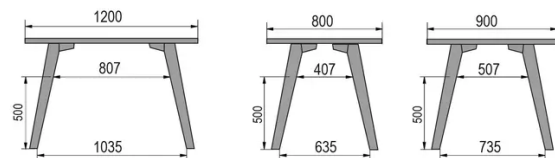

TYPE

table mi-hauteur (cuisine), hauteur totale de 90cm

PLATEAU

Base multipléx 30 mm, chant apparent biseauté,
plaquage supérieur 0.9mm en Fenix

ALLONGE(S)

pas de système d'allonge proposé sur cette version

PIEDS

Bois massif

PARTICULARITÉS

-

SÉCURITÉ

Nos tables sont lourdes et nécessitent l'intervention de deux personnes
lors du montage ou du déplacement.

DIMENSIONS (CM)

80x80cm - 80x120cm - 80x140cm - 80x160cm

90x90cm - 90x120cm - 90x140cm - 90x160cm - 90x180cm

MOOD T1 T1100

QUELLE TAILLE?

POIDS & COLISAGE

80 x 120cm / 90 x 120cm

80 x 140cm / 90 x 140cm

80 x 160cm / 90 x 160cm / 100 x 160cm

90 x 180cm / 100 x 180cm

90 x 200cm / 100 x 200cm

100 x 220cm

100 x 240cm