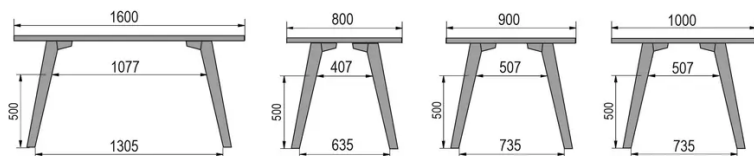

TYPE

table mi-hauteur (cuisine), hauteur totale de 90cm

PLATEAU

Base multipléx 30 mm, chant apparent biseauté,
plaquage supérieur 0.9mm en Fenix

ALLONGE(S)

pas de système d'allonge proposé sur cette version

PIEDS

Bois massif

PARTICULARITÉS

-

SÉCURITÉ

Nos tables sont lourdes et nécessitent l'intervention de deux personnes
lors du montage ou du déplacement.

DIMENSIONS (CM)

80x80cm - 80x120cm - 80x140cm - 80x160cm

90x90cm - 90x120cm - 90x140cm - 90x160cm - 90x180cm

MOOD T1 T1100

QUELLE TAILLE?

POIDS & COLISAGE

80 x 120cm / 90 x 120cm

80 x 140cm / 90 x 140cm

80 x 160cm / 90 x 160cm / 100 x 160cm

90 x 180cm / 100 x 180cm

90 x 200cm / 100 x 200cm

100 x 220cm

100 x 240cm