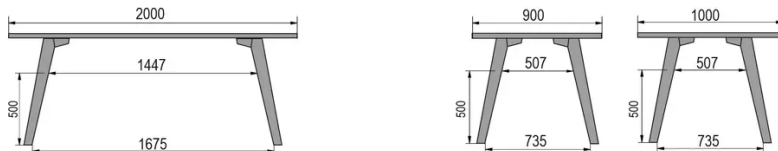

TYPE

table mi-hauteur (cuisine), hauteur totale de 90cm

PLATEAU

Base multipléx 30 mm, chant apparent biseauté,
plaquage supérieur 0.9mm en Fenix

ALLONGE(S)

pas de système d'allonge proposé sur cette version

PIEDS

Bois massif

PARTICULARITÉS

-

SÉCURITÉ

Nos tables sont lourdes et nécessitent l'intervention de deux personnes
lors du montage ou du déplacement.

DIMENSIONS (CM)

80x80cm - 80x120cm - 80x140cm - 80x160cm

90x90cm - 90x120cm - 90x140cm - 90x160cm - 90x180cm

MOOD T1 T1100

QUELLE TAILLE?

POIDS & COLISAGE

80 x 120cm / 90 x 120cm

80 x 140cm / 90 x 140cm

80 x 160cm / 90 x 160cm / 100 x 160cm

90 x 180cm / 100 x 180cm

90 x 200cm / 100 x 200cm

100 x 220cm

100 x 240cm