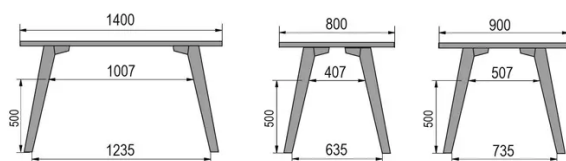

TYPE

table mi-hauteur (cuisine), hauteur totale de 90cm

PLATEAU

Base multipléx 30 mm, chant apparent biseauté,
plaquage supérieur 0.9mm en Fenix

ALLONGE(S)

pas de système d'allonge proposé sur cette version

PIEDS

Bois massif

PARTICULARITÉS

-

SÉCURITÉ

Nos tables sont lourdes et nécessitent l'intervention de deux personnes
lors du montage ou du déplacement.

DIMENSIONS (CM)

80x80cm - 80x120cm - 80x140cm - 80x160cm

90x90cm - 90x120cm - 90x140cm - 90x160cm - 90x180cm

MOOD T1 T1100

QUELLE TAILLE?

POIDS & COLISAGE

80 x 120cm / 90 x 120cm

80 x 140cm / 90 x 140cm

80 x 160cm / 90 x 160cm / 100 x 160cm

90 x 180cm / 100 x 180cm

90 x 200cm / 100 x 200cm

100 x 220cm

100 x 240cm