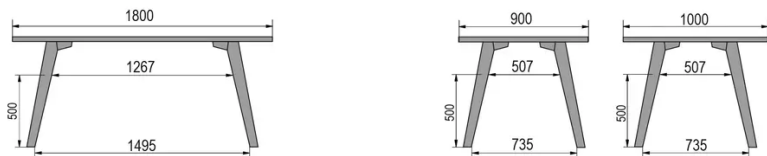

TYPE

table mi-hauteur (cuisine), hauteur totale de 90cm

PLATEAU

Base multipléx 30 mm, chant apparent biseauté,
plaquage supérieur 0.9mm en Fenix

ALLONGE(S)

pas de système d'allonge proposé sur cette version

PIEDS

Bois massif

PARTICULARITÉS

-

SÉCURITÉ

Nos tables sont lourdes et nécessitent l'intervention de deux personnes
lors du montage ou du déplacement.

DIMENSIONS (CM)

80x80cm - 80x120cm - 80x140cm - 80x160cm

90x90cm - 90x120cm - 90x140cm - 90x160cm - 90x180cm

MOOD T1 T1100

QUELLE TAILLE?

POIDS & COLISAGE

80 x 120cm / 90 x 120cm

80 x 140cm / 90 x 140cm

80 x 160cm / 90 x 160cm / 100 x 160cm

90 x 180cm / 100 x 180cm

90 x 200cm / 100 x 200cm

100 x 220cm

100 x 240cm