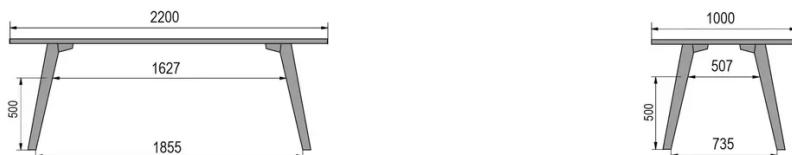

TYPE

table mi-hauteur (cuisine), hauteur totale de 90cm

PLATEAU

bois massif 30mm, chant biseauté vers l'intérieur
proposé en hêtre, chêne, chêne rustique ou noyer

ALLONGE(S)

pas de système d'allonge proposé sur cette version

PIEDS

Bois massif

PARTICULARITÉS

-

SÉCURITÉ

Nos tables sont lourdes et nécessitent l'intervention de deux personnes lors du montage ou du déplacement.

DIMENSIONS (CM)

80x80cm - 80x120cm - 80x140cm - 80x160cm

90x90cm - 90x120cm - 90x140cm - 90x160cm - 90x180cm

MOOD T1 T0900

QUELLE TAILLE?

POIDS & COLISAGE

80 x 120cm / 90 x 120cm

80 x 140cm / 90 x 140cm

80 x 160cm / 90 x 160cm / 100 x 160cm

90 x 180cm / 100 x 180cm

90 x 200cm / 100 x 200cm

100 x 220cm

100 x 240cm