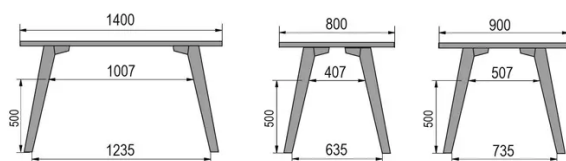

TYPE

table mi-hauteur (cuisine), hauteur totale de 90cm

PLATEAU

bois massif 30mm, chant biseauté vers l'intérieur
proposé en hêtre, chêne, chêne rustique ou noyer

ALLONGE(S)

pas de système d'allonge proposé sur cette version

PIEDS

Bois massif

PARTICULARITÉS

-

SÉCURITÉ

Nos tables sont lourdes et nécessitent l'intervention de deux personnes lors du montage ou du déplacement.

DIMENSIONS (CM)

80x80cm - 80x120cm - 80x140cm - 80x160cm

90x90cm - 90x120cm - 90x140cm - 90x160cm - 90x180cm

MOOD T1 T0900

QUELLE TAILLE?

POIDS & COLISAGE

80 x 120cm / 90 x 120cm

80 x 140cm / 90 x 140cm

80 x 160cm / 90 x 160cm / 100 x 160cm

90 x 180cm / 100 x 180cm

90 x 200cm / 100 x 200cm

100 x 220cm

100 x 240cm