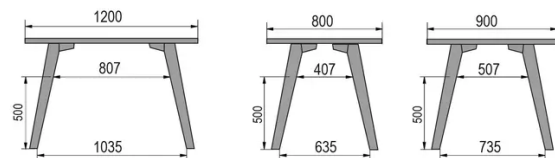

TYPE

table mi-hauteur (cuisine), hauteur totale de 90cm

PLATEAU

bois massif 30mm, chant biseauté vers l'intérieur
proposé en hêtre, chêne, chêne rustique ou noyer

ALLONGE(S)

pas de système d'allonge proposé sur cette version

PIEDS

Bois massif

PARTICULARITÉS

-

SÉCURITÉ

Nos tables sont lourdes et nécessitent l'intervention de deux personnes lors du montage ou du déplacement.

DIMENSIONS (CM)

80x80cm - 80x120cm - 80x140cm - 80x160cm

90x90cm - 90x120cm - 90x140cm - 90x160cm - 90x180cm

MOOD T1 T0900

QUELLE TAILLE?

POIDS & COLISAGE

80 x 120cm / 90 x 120cm

80 x 140cm / 90 x 140cm

80 x 160cm / 90 x 160cm / 100 x 160cm

90 x 180cm / 100 x 180cm

90 x 200cm / 100 x 200cm

100 x 220cm

100 x 240cm