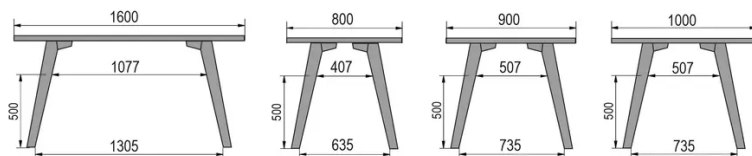

TYPE

table mi-hauteur (cuisine), hauteur totale de 90cm

PLATEAU

bois massif 30mm, chant biseauté vers l'intérieur
proposé en hêtre, chêne, chêne rustique ou noyer

ALLONGE(S)

pas de système d'allonge proposé sur cette version

PIEDS

Bois massif

PARTICULARITÉS

-

SÉCURITÉ

Nos tables sont lourdes et nécessitent l'intervention de deux personnes lors du montage ou du déplacement.

DIMENSIONS (CM)

80x80cm - 80x120cm - 80x140cm - 80x160cm

90x90cm - 90x120cm - 90x140cm - 90x160cm - 90x180cm

MOOD T1 T0900

QUELLE TAILLE?

POIDS & COLISAGE

80 x 120cm / 90 x 120cm

80 x 140cm / 90 x 140cm

80 x 160cm / 90 x 160cm / 100 x 160cm

90 x 180cm / 100 x 180cm

90 x 200cm / 100 x 200cm

100 x 220cm

100 x 240cm