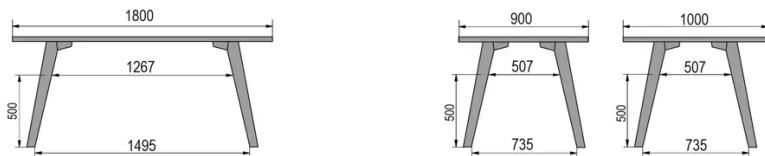

TYPE

table mi-hauteur (cuisine), hauteur totale de 90cm

PLATEAU

bois massif 30mm, chant biseauté vers l'intérieur
proposé en hêtre, chêne, chêne rustique ou noyer

ALLONGE(S)

pas de système d'allonge proposé sur cette version

PIEDS

Bois massif

PARTICULARITÉS

-

SÉCURITÉ

Nos tables sont lourdes et nécessitent l'intervention de deux personnes lors du montage ou du déplacement.

DIMENSIONS (CM)

80x80cm - 80x120cm - 80x140cm - 80x160cm

90x90cm - 90x120cm - 90x140cm - 90x160cm - 90x180cm

MOOD T1 T0900

QUELLE TAILLE?

POIDS & COLISAGE

80 x 120cm / 90 x 120cm

80 x 140cm / 90 x 140cm

80 x 160cm / 90 x 160cm / 100 x 160cm

90 x 180cm / 100 x 180cm

90 x 200cm / 100 x 200cm

100 x 220cm

100 x 240cm