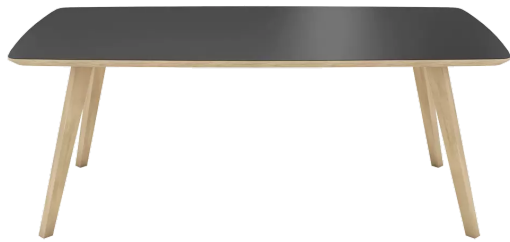

## TYPE

table de salle à manger, hauteur totale de 76cm

## PLATEAU

Base multipléx 30 mm, chant apparent biseauté,  
plaquage supérieur 0.9mm en Fenix