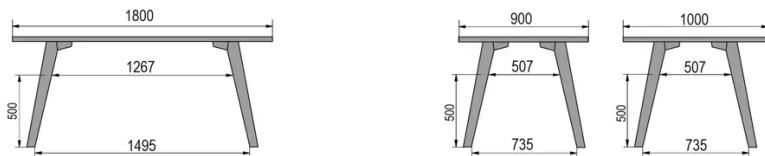

TYPE

table de salle à manger, hauteur totale de 76cm

PLATEAU

bois massif 30mm, chant biseauté vers l'intérieur

proposé en hêtre, chêne, chêne rustique ou noyer

ALLONGE(S)

pas de système d'allonge proposé sur cette version

PIEDS

Bois massif

PARTICULARITÉS

-

SÉCURITÉ

Nos tables sont lourdes et nécessitent l'intervention de deux personnes lors du montage ou du déplacement.

DIMENSIONS (CM)

80x80cm - 80x120cm - 80x140cm - 80x160cm

90x90cm - 90x120cm - 90x140cm - 90x160cm - 90x180 cm - 90x200cm

100x100cm - 100x160cm - 100x180cm - 100x200cm - 100x220cm - 100x240cm

MOOD T1 T0100

QUELLE TAILLE?

POIDS & COLISAGE

80 x 120cm / 90 x 120cm

80 x 140cm / 90 x 140cm

80 x 160cm / 90 x 160cm / 100 x 160cm

90 x 180cm / 100 x 180cm

90 x 200cm / 100 x 200cm

100 x 220cm

100 x 240cm