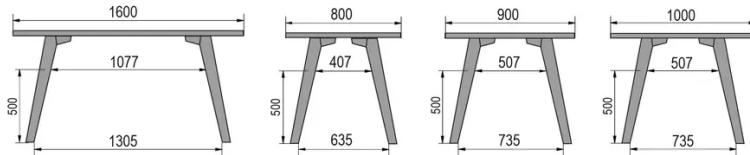

PIEDS

Bois massif

PARTICULARITÉS

-

SÉCURITÉ

Nos tables sont lourdes et nécessitent l'intervention de deux personnes lors du montage ou du déplacement.

DIMENSIONS (CM)

80x80cm - 80x120cm - 80x140cm - 80x160cm

90x90cm - 90x120cm - 90x140cm - 90x160cm - 90x180 cm - 90x200cm

100x100cm - 100x160cm - 100x180cm - 100x200cm - 100x220cm - 100x240cm

MOOD T1 T0100

QUELLE TAILLE?

80 x 120cm / 90 x 120cm

80 x 140cm / 90 x 140cm

80 x 160cm / 90 x 160cm / 100 x 160cm

90 x 180cm / 100 x 180cm

90 x 200cm / 100 x 200cm

100 x 220cm

100 x 240cm

POIDS & COLISAGE

Dimensions: 80X80 cm

Nombre de colis: 2

Poids brut: 25 kg

Cubage: 0,10 m³

Dimensions: 80X120 cm

Nombre de colis: 2

Poids brut: 32 kg

Cubage: 0,14 m³

Dimensions: 80X140 cm

Nombre de colis: 2