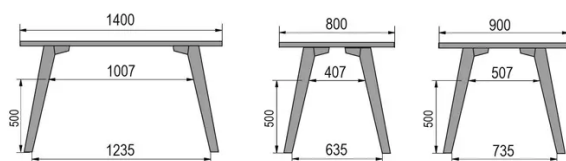

TYPE

table de salle à manger, hauteur totale de 76cm

PLATEAU

bois massif 30mm, chant biseauté vers l'intérieur

proposé en hêtre, chêne, chêne rustique ou noyer

ALLONGE(S)

pas de système d'allonge proposé sur cette version

PIEDS

Bois massif

PARTICULARITÉS

-

SÉCURITÉ

Nos tables sont lourdes et nécessitent l'intervention de deux personnes lors du montage ou du déplacement.

DIMENSIONS (CM)

80x80cm - 80x120cm - 80x140cm - 80x160cm

90x90cm - 90x120cm - 90x140cm - 90x160cm - 90x180 cm - 90x200cm

100x100cm - 100x160cm - 100x180cm - 100x200cm - 100x220cm - 100x240cm

MOOD T1 T0100

QUELLE TAILLE?

POIDS & COLISAGE

80 x 120cm / 90 x 120cm

80 x 140cm / 90 x 140cm

80 x 160cm / 90 x 160cm / 100 x 160cm

90 x 180cm / 100 x 180cm

90 x 200cm / 100 x 200cm

100 x 220cm

100 x 240cm