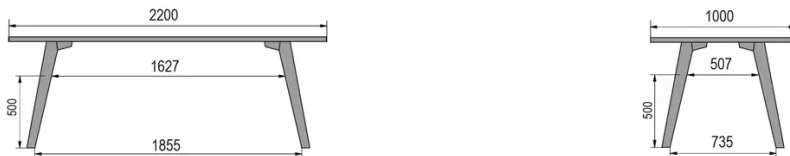

90x90cm - 90x120cm - 90x140cm - 90x160cm - 90x180 cm - 90x200cm

100x100cm - 100x160cm - 100x180cm - 100x200cm - 100x220cm - 100x240cm

MOOD T1 T0100

QUELLE TAILLE?

80 x 120cm / 90 x 120cm

80 x 140cm / 90 x 140cm

80 x 160cm / 90 x 160cm / 100 x 160cm

90 x 180cm / 100 x 180cm

90 x 200cm / 100 x 200cm

100 x 220cm

100 x 240cm

POIDS & COLISAGE

Dimensions: 80X80 cm

Nombre de colis: 2

Poids brut: 25 kg

Cubage: 0,10 m³

Dimensions: 80X120 cm

Nombre de colis: 2

Poids brut: 32 kg

Cubage: 0,14 m³

Dimensions: 80X140 cm

Nombre de colis: 2

Poids brut: 35 kg

Cubage: 0,14 m³

Dimensions: 80X160 cm

Nombre de colis: 2

Poids brut: 38 kg

Cubage: 0,15 m³

Dimensions: 90X90 cm

Nombre de colis: 2