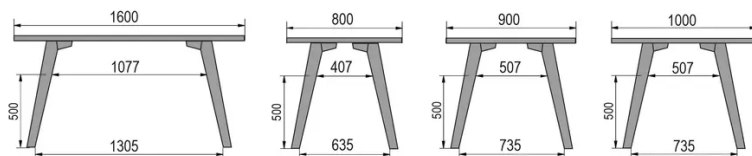

TYPE

table de salle à manger, hauteur totale de 76cm

PLATEAU

bois massif 30mm, chant biseauté vers l'intérieur

proposé en hêtre, chêne, chêne rustique ou noyer

ALLONGE(S)

pas de système d'allonge proposé sur cette version

PIEDS

Bois massif

PARTICULARITÉS

-

SÉCURITÉ

Nos tables sont lourdes et nécessitent l'intervention de deux personnes lors du montage ou du déplacement.

DIMENSIONS (CM)

80x80cm - 80x120cm - 80x140cm - 80x160cm

90x90cm - 90x120cm - 90x140cm - 90x160cm - 90x180 cm - 90x200cm

100x100cm - 100x160cm - 100x180cm - 100x200cm - 100x220cm - 100x240cm

MOOD T1 T0100

QUELLE TAILLE?

POIDS & COLISAGE

80 x 120cm / 90 x 120cm

80 x 140cm / 90 x 140cm

80 x 160cm / 90 x 160cm / 100 x 160cm

90 x 180cm / 100 x 180cm

90 x 200cm / 100 x 200cm

100 x 220cm

100 x 240cm