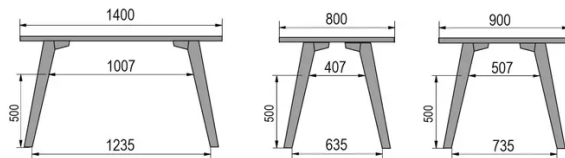

PIEDS

Bois massif

PARTICULARITÉS

-

SÉCURITÉ

Nos tables sont lourdes et nécessitent l'intervention de deux personnes lors du montage ou du déplacement.

DIMENSIONS (CM)

80x80cm - 80x120cm - 80x140cm - 80x160cm

90x90cm - 90x120cm - 90x140cm - 90x160cm - 90x180 cm - 90x200cm

100x100cm - 100x160cm - 100x180cm - 100x200cm - 100x220cm - 100x240cm

MOOD T1 T0100

QUELLE TAILLE?

80 x 120cm / 90 x 120cm

80 x 140cm / 90 x 140cm

80 x 160cm / 90 x 160cm / 100 x 160cm

90 x 180cm / 100 x 180cm

90 x 200cm / 100 x 200cm

100 x 220cm

100 x 240cm

POIDS & COLISAGE

Dimensions: 80X80 cm

Nombre de colis: 2

Poids brut: 25 kg

Cubage: 0,10 m³

Dimensions: 80X120 cm

Nombre de colis: 2

Poids brut: 32 kg

Cubage: 0,14 m³

Dimensions: 80X140 cm

Nombre de colis: 2