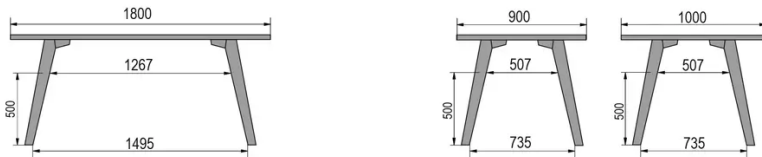

PIEDS

Bois massif

PARTICULARITÉS

-

SÉCURITÉ

Nos tables sont lourdes et nécessitent l'intervention de deux personnes lors du montage ou du déplacement.

DIMENSIONS (CM)

80x80cm - 80x120cm - 80x140cm - 80x160cm

90x90cm - 90x120cm - 90x140cm - 90x160cm - 90x180 cm - 90x200cm

100x100cm - 100x160cm - 100x180cm - 100x200cm - 100x220cm - 100x240cm

MOOD T1 T0100

QUELLE TAILLE?

80 x 120cm / 90 x 120cm

80 x 140cm / 90 x 140cm

80 x 160cm / 90 x 160cm / 100 x 160cm

90 x 180cm / 100 x 180cm

90 x 200cm / 100 x 200cm

100 x 220cm

100 x 240cm

POIDS & COLISAGE

Dimensions: 80X80 cm

Nombre de colis: 2

Poids brut: 25 kg

Cubage: 0,10 m³

Dimensions: 80X120 cm

Nombre de colis: 2

Poids brut: 32 kg

Cubage: 0,14 m³

Dimensions: 80X140 cm

Nombre de colis: 2