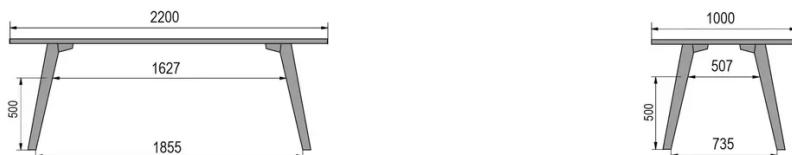

TYPE

table de salle à manger, hauteur totale de 76cm

PLATEAU

bois massif 30mm, chant biseauté vers l'intérieur

proposé en hêtre, chêne, chêne rustique ou noyer

ALLONGE(S)

pas de système d'allonge proposé sur cette version

PIEDS

Bois massif

PARTICULARITÉS

-

SÉCURITÉ

Nos tables sont lourdes et nécessitent l'intervention de deux personnes lors du montage ou du déplacement.

DIMENSIONS (CM)

80x80cm - 80x120cm - 80x140cm - 80x160cm

90x90cm - 90x120cm - 90x140cm - 90x160cm - 90x180 cm - 90x200cm

100x100cm - 100x160cm - 100x180cm - 100x200cm - 100x220cm - 100x240cm

MOOD T1 T0100

QUELLE TAILLE?

POIDS & COLISAGE

80 x 120cm / 90 x 120cm

80 x 140cm / 90 x 140cm

80 x 160cm / 90 x 160cm / 100 x 160cm

90 x 180cm / 100 x 180cm

90 x 200cm / 100 x 200cm

100 x 220cm

100 x 240cm