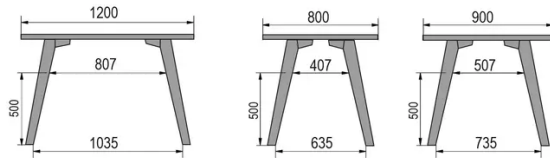

TYPE

table de salle à manger, hauteur totale de 76cm

PLATEAU

bois massif 30mm, chant biseauté vers l'intérieur

proposé en hêtre, chêne, chêne rustique ou noyer

ALLONGE(S)

pas de système d'allonge proposé sur cette version

PIEDS

Bois massif

PARTICULARITÉS

-

SÉCURITÉ

Nos tables sont lourdes et nécessitent l'intervention de deux personnes lors du montage ou du déplacement.

DIMENSIONS (CM)

80x80cm - 80x120cm - 80x140cm - 80x160cm

90x90cm - 90x120cm - 90x140cm - 90x160cm - 90x180 cm - 90x200cm

100x100cm - 100x160cm - 100x180cm - 100x200cm - 100x220cm - 100x240cm

MOOD T1 T0100

QUELLE TAILLE?

80 x 120cm / 90 x 120cm

80 x 140cm / 90 x 140cm

80 x 160cm / 90 x 160cm / 100 x 160cm

90 x 180cm / 100 x 180cm

90 x 200cm / 100 x 200cm

100 x 220cm

100 x 240cm

POIDS & COLISAGE

Dimensions: 80X80 cm

Nombre de colis: 2