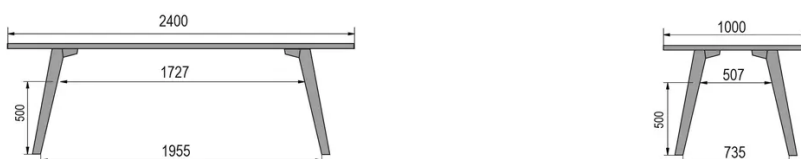

90x90cm - 90x120cm - 90x140cm - 90x160cm - 90x180 cm - 90x200cm

100x100cm - 100x160cm - 100x180cm - 100x200cm - 100x220cm - 100x240cm

MOOD T1 T0100

QUELLE TAILLE?

80 x 120cm / 90 x 120cm

80 x 140cm / 90 x 140cm

80 x 160cm / 90 x 160cm / 100 x 160cm

90 x 180cm / 100 x 180cm

90 x 200cm / 100 x 200cm

100 x 220cm

100 x 240cm

POIDS & COLISAGE

Dimensions: 80X80 cm

Nombre de colis: 2

Poids brut: 25 kg

Cubage: 0,10 m³

Dimensions: 80X120 cm

Nombre de colis: 2

Poids brut: 32 kg

Cubage: 0,14 m³

Dimensions: 80X140 cm

Nombre de colis: 2

Poids brut: 35 kg

Cubage: 0,14 m³

Dimensions: 80X160 cm

Nombre de colis: 2

Poids brut: 38 kg

Cubage: 0,15 m³

Dimensions: 90X90 cm

Nombre de colis: 2