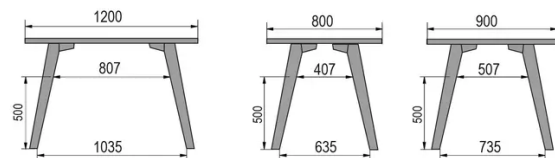

TYPE

table de salle à manger, hauteur totale de 76cm

PLATEAU

bois massif 30mm, chant biseauté vers l'intérieur

proposé en hêtre, chêne, chêne rustique ou noyer

ALLONGE(S)

pas de système d'allonge proposé sur cette version

PIEDS

Bois massif

PARTICULARITÉS

-

SÉCURITÉ

Nos tables sont lourdes et nécessitent l'intervention de deux personnes lors du montage ou du déplacement.

DIMENSIONS (CM)

80x80cm - 80x120cm - 80x140cm - 80x160cm

90x90cm - 90x120cm - 90x140cm - 90x160cm - 90x180 cm - 90x200cm

100x100cm - 100x160cm - 100x180cm - 100x200cm - 100x220cm - 100x240cm

MOOD T1 T0100

QUELLE TAILLE?

POIDS & COLISAGE

80 x 120cm / 90 x 120cm

80 x 140cm / 90 x 140cm

80 x 160cm / 90 x 160cm / 100 x 160cm

90 x 180cm / 100 x 180cm

90 x 200cm / 100 x 200cm

100 x 220cm

100 x 240cm