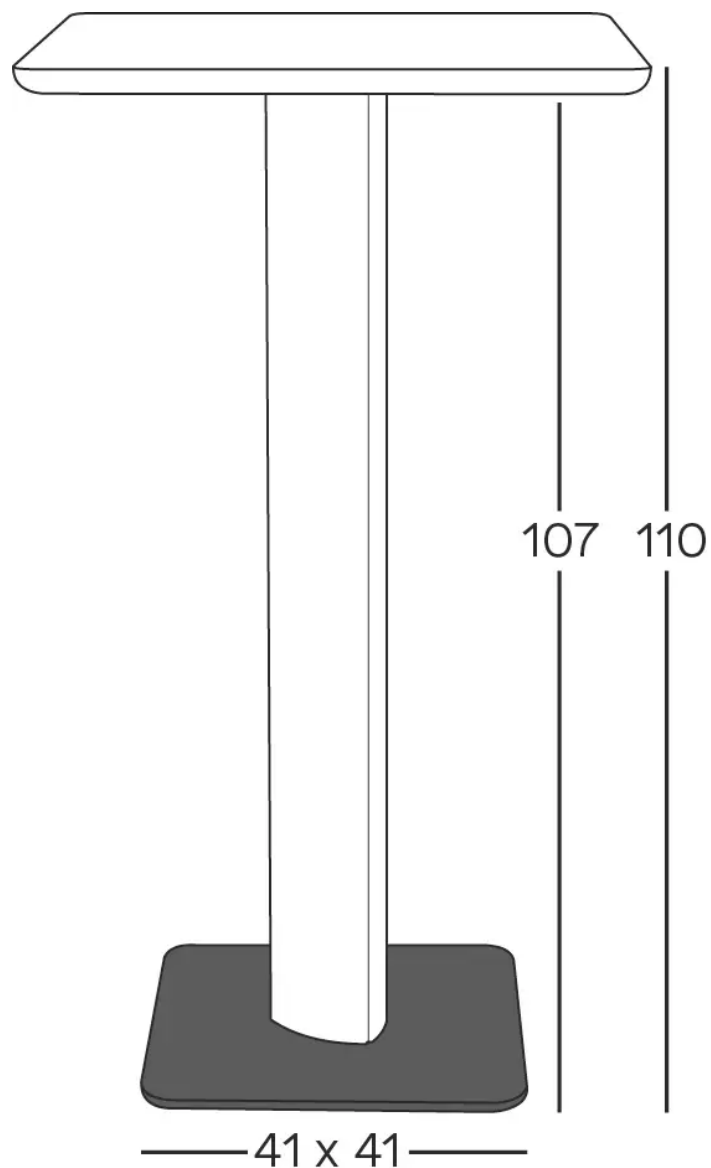

MERIDA T0210

(MERIDA TOP 02 H110)

COMMERCIALISATION

DESIGN

Vincent Dejonghe

LABEL

TYPE

PLATEAU

ALLONGE(S)

SÉCURITÉ

Nos tables sont lourdes et nécessitent l'intervention de deux personnes lors du montage ou du déplacement.

DIMENSIONS (CM)

60x60 cm, Ø 60 cm, Ø 70 cm

MERIDA T0210

QUELLE TAILLE?

POIDS & COLISAGE

Dimensions: RD 60 cm

Nombre de colis: 3

Poids brut: 34 kg

Cubage: 0,08 m³

Dimensions: RD 70 cm

Nombre de colis: 3

Poids brut: 36 kg

Cubage: 0,11 m³

Dimensions: 60x60 cm

Nombre de colis: 3

Poids brut: 35 kg

Cubage: 0,09 m³