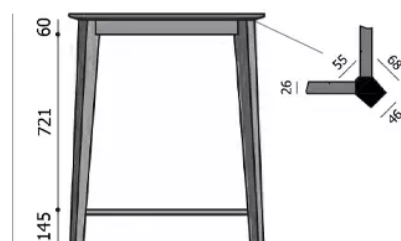

TYPE

hauteur totale de 95cm

PLATEAU

bois massif 24mm, chant biseauté - proposé en hêtre ou chêne

ALLONGE(S)

pas de système d'allonge proposé sur cette version

PIEDS

pieds en bois massif, dans la même essence et teinte que le plateau

PARTICULARITÉS

le repose-pieds est toujours en métal noir

SÉCURITÉ

Nos tables sont lourdes et nécessitent l'intervention de deux personnes lors du montage ou du déplacement.

DIMENSIONS (CM)

70x70cm - 80x80cm - 90x90cm

80x120cm - 80x140cm

ø70cm - ø80cm - ø90cm

MALLORCA T0700

QUELLE TAILLE?

POIDS & COLISAGE

Dimensions: RD 70 cm

Nombre de colis: 2

Poids brut: 21 kg

Cubage: 0,07 m³

Dimensions: RD 80 cm

Nombre de colis: 2

Poids brut: 24 kg

Cubage: 0,08 m³

Dimensions: RD 90 cm

Nombre de colis: 2

Poids brut: 27 kg