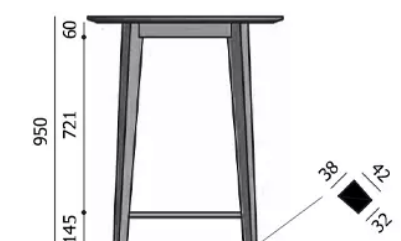

TYPE

hauteur totale de 95cm

PLATEAU

bois massif 24mm, chant biseauté - proposé en hêtre ou chêne

ALLONGE(S)

pas de système d'allonge proposé sur cette version

PIEDS

pieds en bois massif, dans la même essence et teinte que le plateau

PARTICULARITÉS

le repose-pieds est toujours en métal noir

SÉCURITÉ

Nos tables sont lourdes et nécessitent l'intervention de deux personnes lors du montage ou du déplacement.

DIMENSIONS (CM)

70x70cm - 80x80cm - 90x90cm

80x120cm - 80x140cm

ø70cm - ø80cm - ø90cm

MALLORCA T0700

QUELLE TAILLE?

POIDS & COLISAGE

Dimensions: RD 70 cm

Nombre de colis: 2

Poids brut: 21 kg

Cubage: 0,07 m³

Dimensions: RD 80 cm

Nombre de colis: 2

Poids brut: 24 kg

Cubage: 0,08 m³

Dimensions: RD 90 cm

Nombre de colis: 2

Poids brut: 27 kg