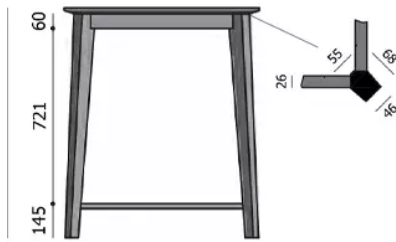

TYPE

hauteur totale de 95cm

PLATEAU

bois massif 24mm, chant biseauté - proposé en hêtre ou chêne

ALLONGE(S)

pas de système d'allonge proposé sur cette version

PIEDS

pieds en bois massif, dans la même essence et teinte que le plateau

PARTICULARITÉS

le repose-pieds est toujours en métal noir

SÉCURITÉ

Nos tables sont lourdes et nécessitent l'intervention de deux personnes lors du montage ou du déplacement.

DIMENSIONS (CM)

70x70cm - 80x80cm - 90x90cm

80x120cm - 80x140cm

ø70cm - ø80cm - ø90cm

MALLORCA T0395

QUELLE TAILLE?

POIDS & COLISAGE

Dimensions: RD 70 cm

Nombre de colis: 2

Poids brut: 21 kg

Cubage: 0,07 m³

Dimensions: RD 80 cm

Nombre de colis: 2

Poids brut: 24 kg

Cubage: 0,08 m³

Dimensions: RD 90 cm

Nombre de colis: 2

Poids brut: 27 kg