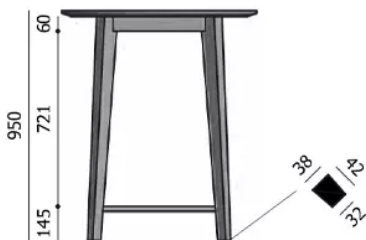

TYPE

hauteur totale de 95cm

PLATEAU

bois massif 24mm, chant biseauté - proposé en hêtre ou chêne

ALLONGE(S)

pas de système d'allonge proposé sur cette version

PIEDS

pieds en bois massif, dans la même essence et teinte que le plateau

PARTICULARITÉS

le repose-pieds est toujours en métal noir

SÉCURITÉ

Nos tables sont lourdes et nécessitent l'intervention de deux personnes lors du montage ou du déplacement.

DIMENSIONS (CM)

70x70cm - 80x80cm - 90x90cm

80x120cm - 80x140cm

ø70cm - ø80cm - ø90cm

MALLORCA T0395

QUELLE TAILLE?

POIDS & COLISAGE

Dimensions: RD 70 cm

Nombre de colis: 2

Poids brut: 21 kg

Cubage: 0,07 m³

Dimensions: RD 80 cm

Nombre de colis: 2

Poids brut: 24 kg

Cubage: 0,08 m³

Dimensions: RD 90 cm

Nombre de colis: 2

Poids brut: 27 kg