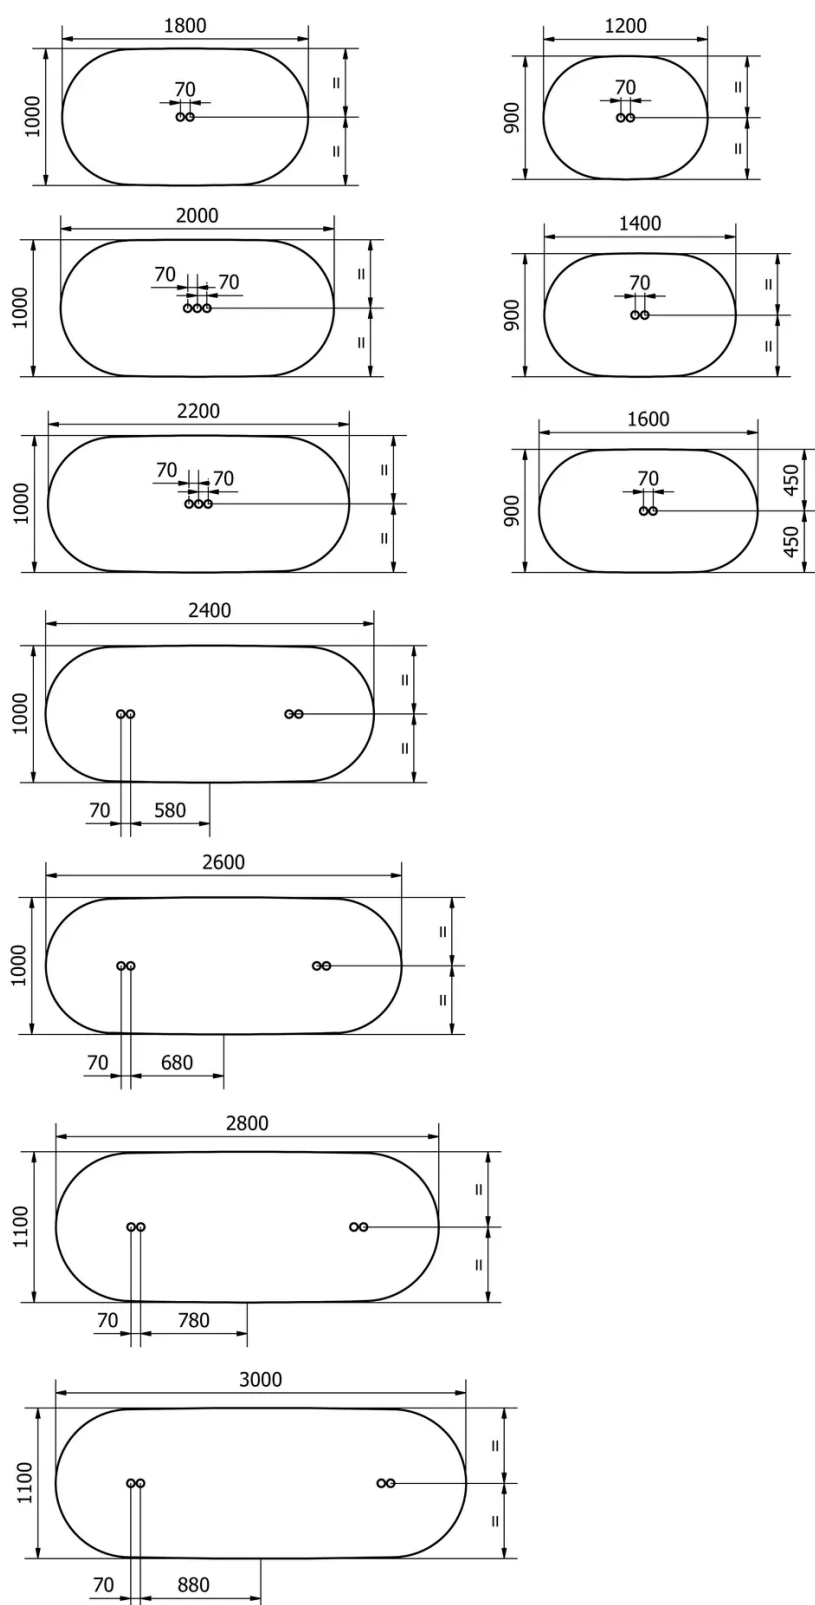

Les traverses en bout de table et latérales mesurent 60 mm de hauteur et correspondent toujours à l'essence et à la teinte des pieds de table.

PARTICULARITÉS

Table disponible en option avec Top Access compatible avec Bachmann PIX.

Le plateau de table est prévu, selon les dimensions, avec 2, 3 ou 4 évidements de 56mm de diamètre chacun. Celles-ci peuvent être

équipées de blocs prises Pix de la société Bachmann, que le client doit procurer lui-même.

SÉCURITÉ

Nos tables sont lourdes et nécessitent l'intervention de deux personnes lors du montage ou du déplacement.

DIMENSIONS (CM)

90x120 cm - 90x140 cm - 90x160 cm - 100x180 cm - 100x200 cm - 100x220 cm - 100x240 cm - 100x260 cm - 110x280 cm - 110x300 cm

MADS T0512

QUELLE TAILLE?

POIDS & COLISAGE

Dimensions: OV 090X120 cm

Nombre de colis: 2

Poids brut: 33 kg

Cubage: 0,15 m³

Dimensions: OV 090X140 cm