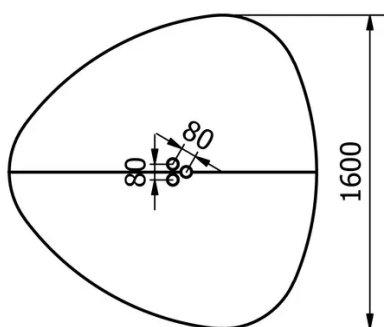

MADS T0212

QUELLE TAILLE?

POIDS & COLISAGE

Dimensions: TR 135X135 cm

Nombre de colis: 2

Poids brut: 36 kg

Cubage: 0,25 m³

Dimensions: TR 160X160 cm

Nombre de colis: 2

Poids brut: 48 kg

Cubage: 0,31 m³