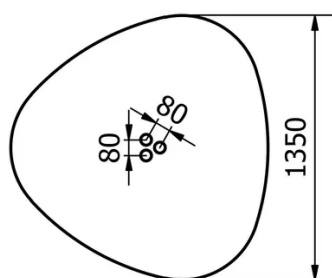

MADS T0212

QUELLE TAILLE?

POIDS & COLISAGE

Dimensions: TR 135X135 cm

Nombre de colis: 2

Poids brut: 36 kg

Cubage: 0,25 m³

Dimensions: TR 160X160 cm

Nombre de colis: 2

Poids brut: 48 kg

Cubage: 0,31 m³