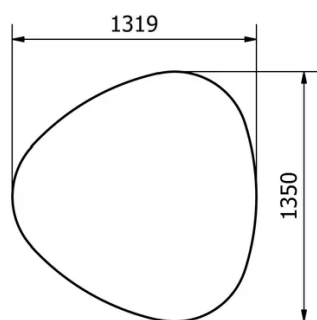

Les traverses en bout de table et latérales mesurent 60 mm de hauteur et correspondent toujours à l'essence et à la teinte des pieds de table.

SÉCURITÉ

Nos tables sont lourdes et nécessitent l'intervention de deux personnes lors du montage ou du déplacement.

DIMENSIONS (CM)

135x135 cm - 160x160 cm

MADS T0100

QUELLE TAILLE?

POIDS & COLISAGE

Dimensions: TR 135X135 cm

Nombre de colis: 2

Poids brut: 36 kg

Cubage: 0,25 m³

Dimensions: TR 160X160 cm

Nombre de colis: 2

Poids brut: 48 kg

Cubage: 0,31 m³