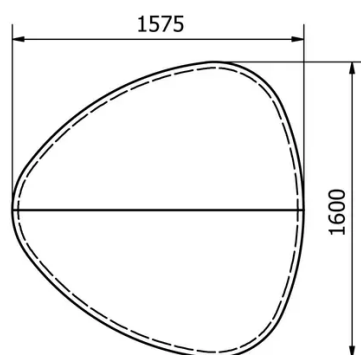

Les traverses en bout de table et latérales mesurent 60 mm de hauteur et correspondent toujours à l'essence et à la teinte des pieds de table.

SÉCURITÉ

Nos tables sont lourdes et nécessitent l'intervention de deux personnes lors du montage ou du déplacement.

DIMENSIONS (CM)

135x135 cm - 160x160 cm

MADS T0100

QUELLE TAILLE?

POIDS & COLISAGE

Dimensions: TR 135X135 cm

Nombre de colis: 2

Poids brut: 36 kg

Cubage: 0,25 m³

Dimensions: TR 160X160 cm

Nombre de colis: 2

Poids brut: 48 kg

Cubage: 0,31 m³