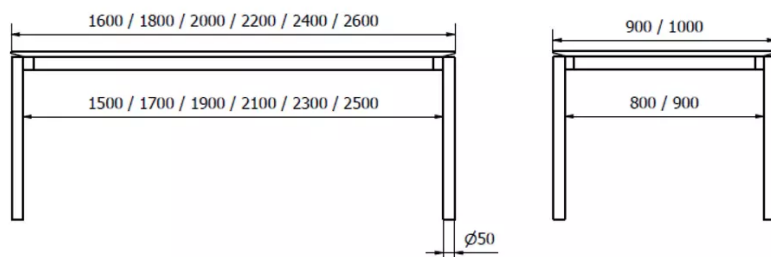

ALLONGE(S)

SÉCURITÉ

Nos tables sont lourdes et nécessitent l'intervention de deux personnes lors du montage ou du déplacement.

DIMENSIONS (CM)

90x160 - 90x180 - 100x180 - 100x200 - 100x220 - 100x240 - 100x260cm

LORIENT TO100

QUELLE TAILLE?

POIDS & COLISAGE

Dimensions: 90X160 cm

Nombre de colis: 2

Poids brut: 44 kg

Cubage: 0,22 m³

Dimensions: 90X180 cm

Nombre de colis: 2

Poids brut: 47 kg

Cubage: 0,22 m³

Dimensions: 100X180 cm

Nombre de colis: 2

Poids brut: 50 kg

Cubage: 0,23 m³

Dimensions: 100X200 cm

Nombre de colis: 2

Poids brut: 54 kg

Cubage: 0,25 m³

Dimensions: 100X220 cm

Nombre de colis: 2

Poids brut: 57 kg

Cubage: 0,27 m³

Dimensions: 100X240 cm