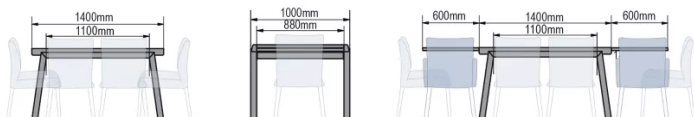

TYPE

table de salle à manger, hauteur totale de 77cm

PLATEAU

Plateau en lamellé collé de 28mm, chant droit, plaquage supérieur en bois véritable de 0.6mm.

ALLONGE(S)

pas de système d'allonge proposé sur cette version

DIMENSIONS (CM)

100x140cm - 100x160cm - 100x180cm - 100x200cm - 100x220cm - 100x240cm - 100x260cm

LONDON T0700

QUELLE TAILLE?

100x140cm

100x140/260cm

100x160cm

100x160/280cm

100x180cm

100x180/300cm

100x200cm

100x200/320cm

100x220cm

POIDS & COLISAGE

- Poids net du produit: -
- Nombre de pièces par carton: -
- Poids brut du carton: -
- Dimensions du carton: -

100x260cm