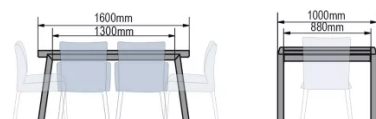

TYPE

table de salle à manger, hauteur totale de 77cm

PLATEAU

Plateau en lamellé collé de 28mm, chant droit, plaquage supérieur en bois véritable de 0.6mm.

ALLONGE(S)

pas de système d'allonge proposé sur cette version

DIMENSIONS (CM)

100x140cm - 100x160cm - 100x180cm - 100x200cm - 100x220cm - 100x240cm - 100x260cm

LONDON T0700

QUELLE TAILLE?

100x140cm

100x140/260cm

100x160cm

100x160/280cm

100x180cm

100x180/300cm

100x200cm

100x200/320cm

100x220cm

POIDS & COLISAGE

- Poids net du produit: -
- Nombre de pièces par carton: -
- Poids brut du carton: -
- Dimensions du carton: -

100x260cm