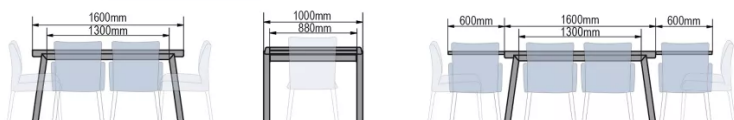

TYPE

table de salle à manger, hauteur totale de 77cm

PLATEAU

Plateau en lamellé collé de 28mm, chant droit, plaquage supérieur en bois véritable de 0.6mm.

ALLONGE(S)

pas de système d'allonge proposé sur cette version

DIMENSIONS (CM)

100x140cm - 100x160cm - 100x180cm - 100x200cm - 100x220cm - 100x240cm - 100x260cm

LONDON T0700

QUELLE TAILLE?

100x140cm

100x140/260cm

100x160cm

100x160/280cm

100x180cm

100x180/300cm

100x200cm

100x200/320cm

100x220cm

POIDS & COLISAGE

- Poids net du produit: -
- Nombre de pièces par carton: -
- Poids brut du carton: -
- Dimensions du carton: -

100x260cm