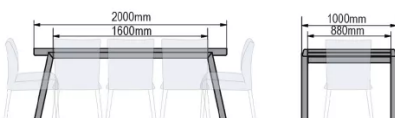

TYPE

table de salle à manger, hauteur totale de 77cm

PLATEAU

Plateau en lamellé collé de 28mm, chant droit, plaquage supérieur en bois véritable de 0.6mm.

ALLONGE(S)

pas de système d'allonge proposé sur cette version

DIMENSIONS (CM)

100x140cm - 100x160cm - 100x180cm - 100x200cm - 100x220cm - 100x240cm - 100x260cm

LONDON T0700

QUELLE TAILLE?

100x140cm

100x140/260cm

100x160cm

100x160/280cm

100x180cm

100x180/300cm

100x200cm

100x200/320cm

100x220cm

POIDS & COLISAGE

- Poids net du produit: -
- Nombre de pièces par carton: -
- Poids brut du carton: -
- Dimensions du carton: -

100x260cm