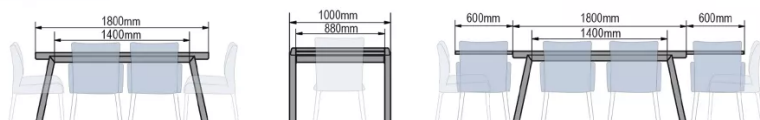

TYPE

table de salle à manger, hauteur totale de 77cm

PLATEAU

Plateau en lamellé collé de 28mm, chant droit, plaquage supérieur en bois véritable de 0.6mm.

ALLONGE(S)

pas de système d'allonge proposé sur cette version

DIMENSIONS (CM)

100x140cm - 100x160cm - 100x180cm - 100x200cm - 100x220cm - 100x240cm - 100x260cm

LONDON T0700

QUELLE TAILLE?

100x140cm

100x140/260cm

100x160cm

100x160/280cm

100x180cm

100x180/300cm

100x200cm

100x200/320cm

100x220cm

POIDS & COLISAGE

- Poids net du produit: -
- Nombre de pièces par carton: -
- Poids brut du carton: -
- Dimensions du carton: -

100x260cm