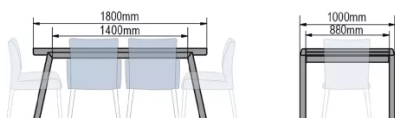

TYPE

table de salle à manger, hauteur totale de 77cm

PLATEAU

Plateau en lamellé collé de 28mm, chant droit, plaquage supérieur en bois véritable de 0.6mm.

ALLONGE(S)

pas de système d'allonge proposé sur cette version

DIMENSIONS (CM)

100x140cm - 100x160cm - 100x180cm - 100x200cm - 100x220cm - 100x240cm - 100x260cm

LONDON T0700

QUELLE TAILLE?

100x140cm

100x140/260cm

100x160cm

100x160/280cm

100x180cm

100x180/300cm

100x200cm

100x200/320cm

100x220cm

POIDS & COLISAGE

- Poids net du produit: -
- Nombre de pièces par carton: -
- Poids brut du carton: -
- Dimensions du carton: -

100x260cm