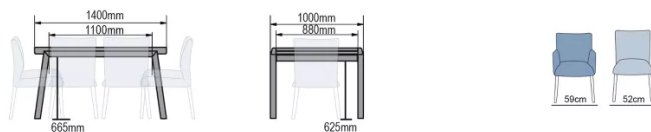

TYPE

table de salle à manger, hauteur totale de 77cm

PLATEAU

Plateau en lamellé collé de 28mm, chant droit, plaquage supérieur en bois véritable de 0.6mm.

ALLONGE(S)

pas de système d'allonge proposé sur cette version

PIEDS

en métal, coloris au choix

PARTICULARITÉS

Pour un plateau en chêne rustique, la traverse sera en chêne mais pas rustique.

La traverse peut être de teinte différente mais toujours de la même essence de bois que le plateau.

DIMENSIONS (CM)

100x140cm - 100x160cm - 100x180cm - 100x200cm - 100x220cm - 100x240cm - 100x260cm

LONDON T0700

QUELLE TAILLE?

100x140cm

100x140/260cm

100x160cm

100x160/280cm

100x180cm

100x180/300cm

100x200cm

100x200/320cm

100x220cm

POIDS & COLISAGE

- Poids net du produit: -
- Nombre de pièces par carton: -
- Poids brut du carton: -
- Dimensions du carton: -

100x260cm