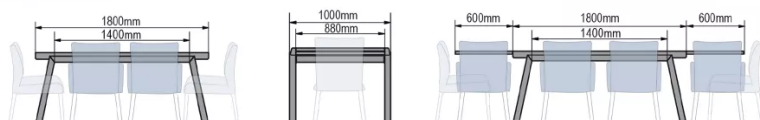

TYPE

table de salle à manger, hauteur totale de 77cm

PLATEAU

Base multiplex 28mm, plaquage supérieur 0.9mm en fenix.

ALLONGE(S)

pas de système d'allonge proposé sur cette version

PIEDS

bois contreplaqué -proposé en hêtre, chêne, chêne rustique ou noyer

100x140cm - 100x160cm - 100x180cm - 100x200cm - 100x220cm - 100x240cm - 100x260cm

LONDON T0300

QUELLE TAILLE?

100x140cm

100x140/260cm

100x160cm

100x160/280cm

100x180cm

100x180/300cm

100x200cm

100x200/320cm

100x220cm

POIDS & COLISAGE

- Poids net du produit: -
- Nombre de pièces par carton: -
- Poids brut du carton: -
- Dimensions du carton: -

100x260cm