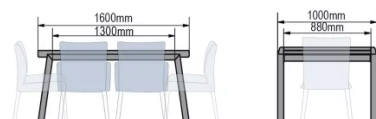

TYPE

table de salle à manger, hauteur totale de 77cm

PLATEAU

Base multiplex 28mm, plaquage supérieur 0.9mm en fenix.

ALLONGE(S)

pas de système d'allonge proposé sur cette version

PIEDS

bois contreplaqué -proposé en hêtre, chêne, chêne rustique ou noyer

100x140cm - 100x160cm - 100x180cm - 100x200cm - 100x220cm - 100x240cm - 100x260cm

LONDON T0300

QUELLE TAILLE?

100x140cm

100x140/260cm

100x160cm

100x160/280cm

100x180cm

100x180/300cm

100x200cm

100x200/320cm

100x220cm

POIDS & COLISAGE

- Poids net du produit: -
- Nombre de pièces par carton: -
- Poids brut du carton: -
- Dimensions du carton: -

100x260cm