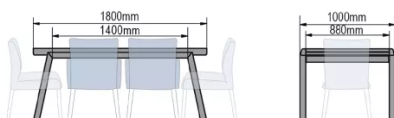

TYPE

table de salle à manger, hauteur totale de 77cm

PLATEAU

Base multiplex 28mm, plaquage supérieur 0.9mm en fenix.

ALLONGE(S)

pas de système d'allonge proposé sur cette version

PIEDS

bois contreplaqué -proposé en hêtre, chêne, chêne rustique ou noyer

100x140cm - 100x160cm - 100x180cm - 100x200cm - 100x220cm - 100x240cm - 100x260cm

LONDON T0300

QUELLE TAILLE?

100x140cm

100x140/260cm

100x160cm

100x160/280cm

100x180cm

100x180/300cm

100x200cm

100x200/320cm

100x220cm

POIDS & COLISAGE

- Poids net du produit: -
- Nombre de pièces par carton: -
- Poids brut du carton: -
- Dimensions du carton: -

100x260cm