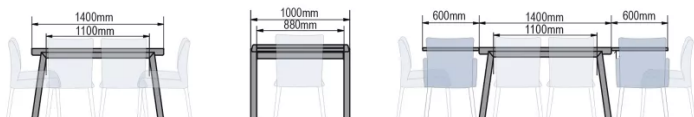

TYPE

table de salle à manger, hauteur totale de 77cm

PLATEAU

Base multiplex 28mm, plaquage supérieur 0.9mm en fenix.

ALLONGE(S)

pas de système d'allonge proposé sur cette version

PIEDS

bois contreplaqué -proposé en hêtre, chêne, chêne rustique ou noyer

100x140cm - 100x160cm - 100x180cm - 100x200cm - 100x220cm - 100x240cm - 100x260cm

LONDON T0300

QUELLE TAILLE?

100x140cm

100x140/260cm

100x160cm

100x160/280cm

100x180cm

100x180/300cm

100x200cm

100x200/320cm

100x220cm

POIDS & COLISAGE

- Poids net du produit: -
- Nombre de pièces par carton: -
- Poids brut du carton: -
- Dimensions du carton: -

100x260cm