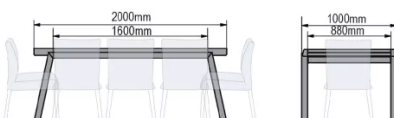

TYPE

table de salle à manger, hauteur totale de 77cm

PLATEAU

Base multiplex 28mm, plaquage supérieur 0.9mm en fenix.

ALLONGE(S)

pas de système d'allonge proposé sur cette version

PIEDS

bois contreplaqué -proposé en hêtre, chêne, chêne rustique ou noyer

100x140cm - 100x160cm - 100x180cm - 100x200cm - 100x220cm - 100x240cm - 100x260cm

LONDON T0300

QUELLE TAILLE?

100x140cm

100x140/260cm

100x160cm

100x160/280cm

100x180cm

100x180/300cm

100x200cm

100x200/320cm

100x220cm

POIDS & COLISAGE

- Poids net du produit: -
- Nombre de pièces par carton: -
- Poids brut du carton: -
- Dimensions du carton: -

100x260cm