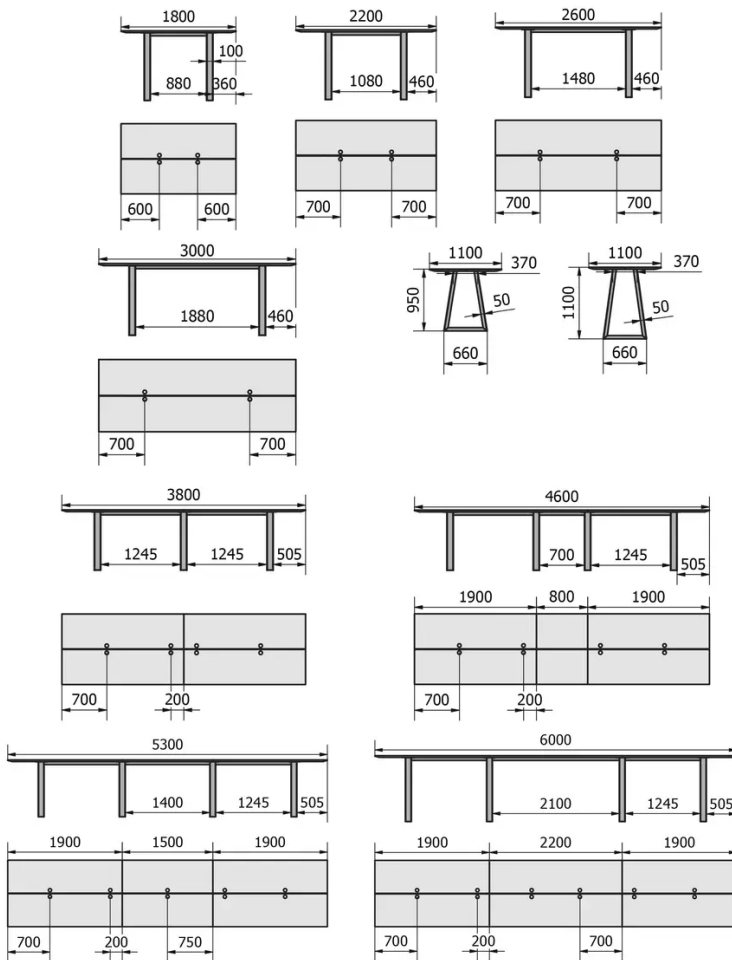

JAVARI T0712

QUELLE TAILLE?

POIDS & COLISAGE

Données d'emballage disponibles sur demande :

✉ info@mobitec.be

☎ +32 87 59 69 69