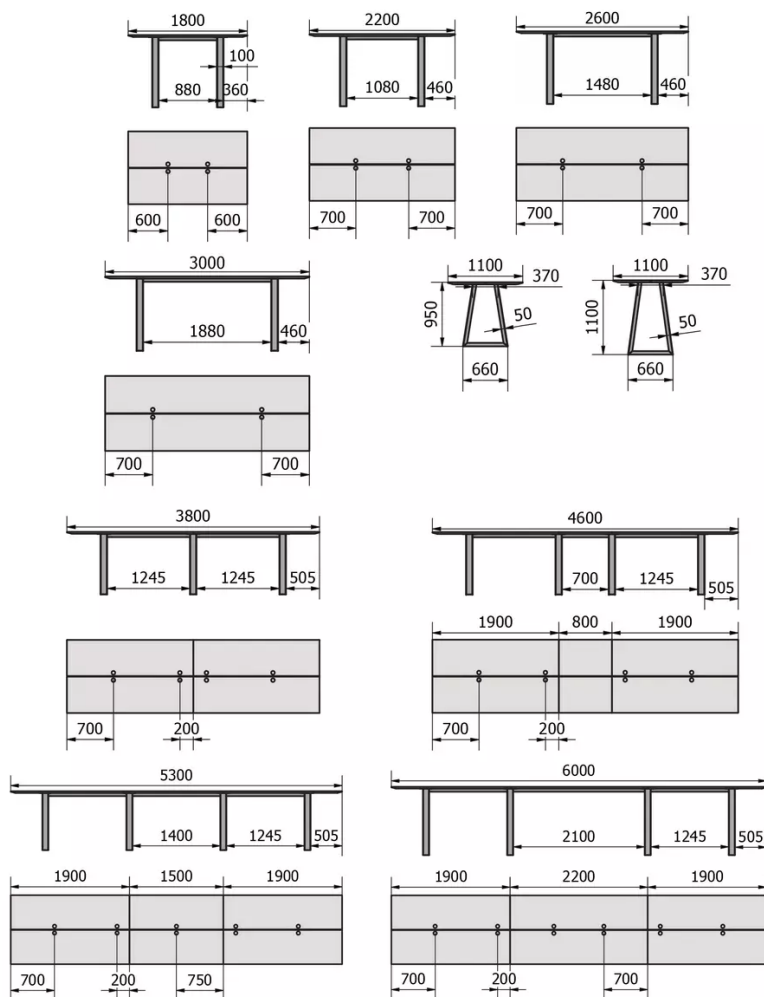

ALLONGE(S)

PIEDS

Selon la longueur de la table, le modèle dispose de jusqu'à 4 pieds en U. Les pieds métalliques sont disponibles en noir (A01) ou en acier brut (A24).

Les pieds de table sont équipés en standard d'applications en bois amovibles. Cela permet de faire passer proprement les câbles jusqu'au sol. La teinte de l'application en bois peut être choisie librement, mais correspond toujours à l'essence de bois du plateau de table.

Les pieds de table sont toujours équipés de patins réglables.

PARTICULARITÉS

Pour des raisons techniques, les plateaux de table peuvent se composer de plusieurs éléments individuels. Selon la taille de la table, il

peut y avoir jusqu'à 6 éléments individuels.

Les tables sans Top Access sont toujours divisées en deux dans le sens de la longueur avec une fente de 10 mm.

SÉCURITÉ

Nos tables sont lourdes et nécessitent l'intervention de deux personnes lors du montage ou du déplacement.

DIMENSIONS (CM)

110x180 - 220 - 260 - 300 - 380 - 460 - 530 - 600

JAVARI T0600

QUELLE TAILLE?

POIDS & COLISAGE

Données d'emballage disponibles sur demande :

✉ info@mobitec.be

☎ +32 87 59 69 69