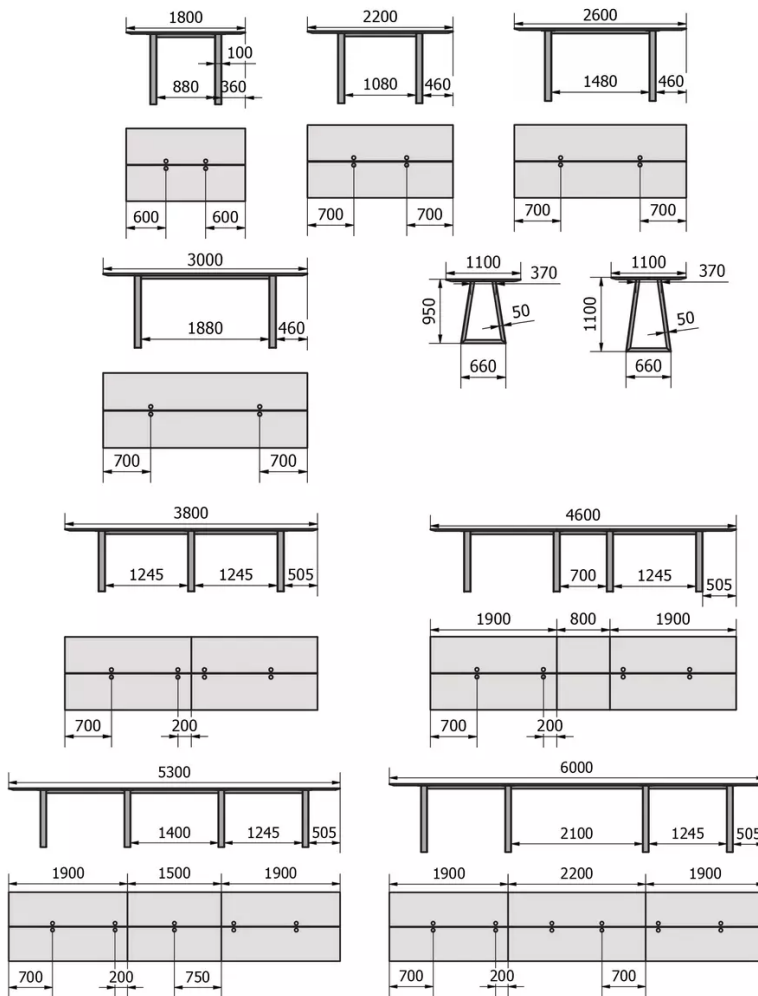

JAVARI T0500

QUELLE TAILLE?

POIDS & COLISAGE

Données d'emballage disponibles sur demande :

✉ info@mobitec.be

☎ +32 87 59 69 69