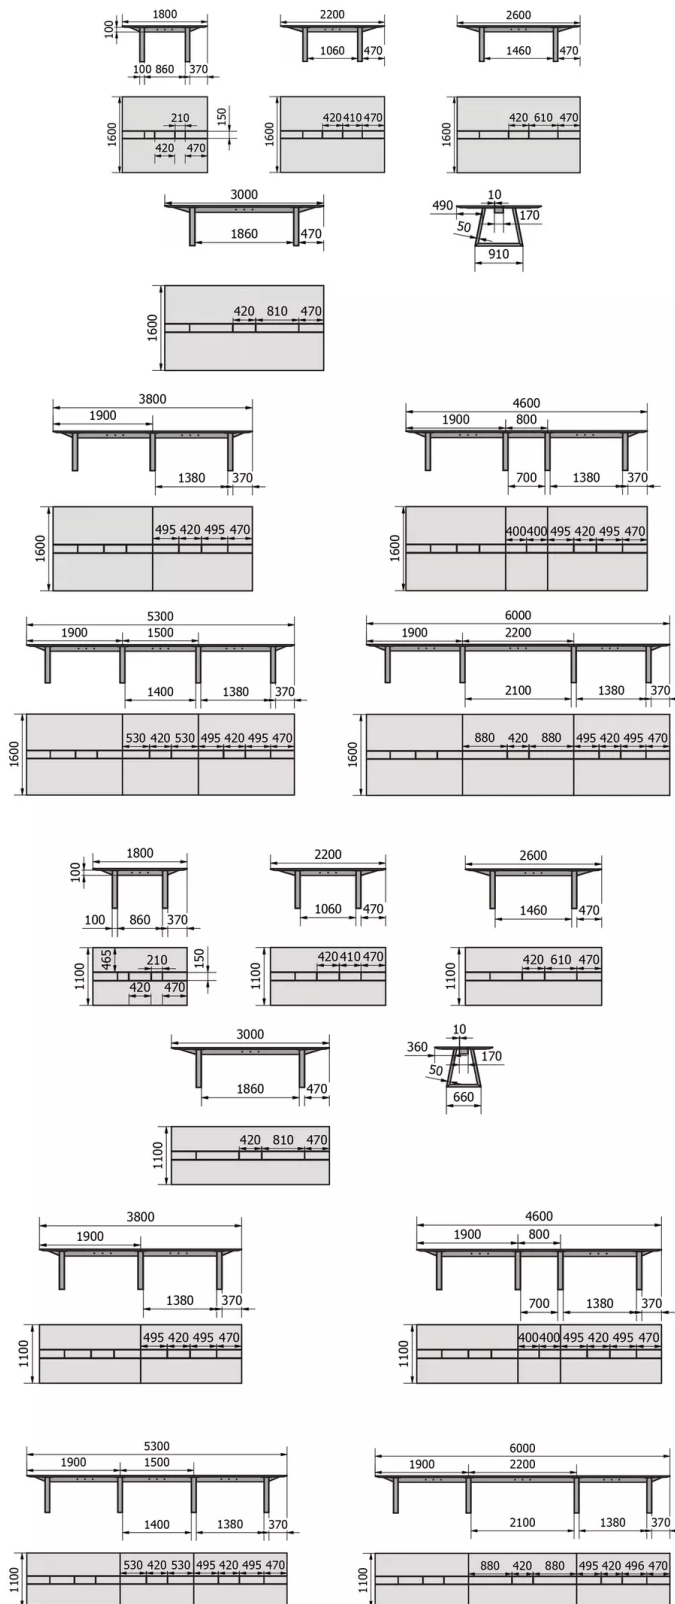

JAVARI TO414

QUELLE TAILLE?

POIDS & COLISAGE

Données d'emballage disponibles sur demande :

✉ info@mobitec.be

☎ +32 87 59 69 69