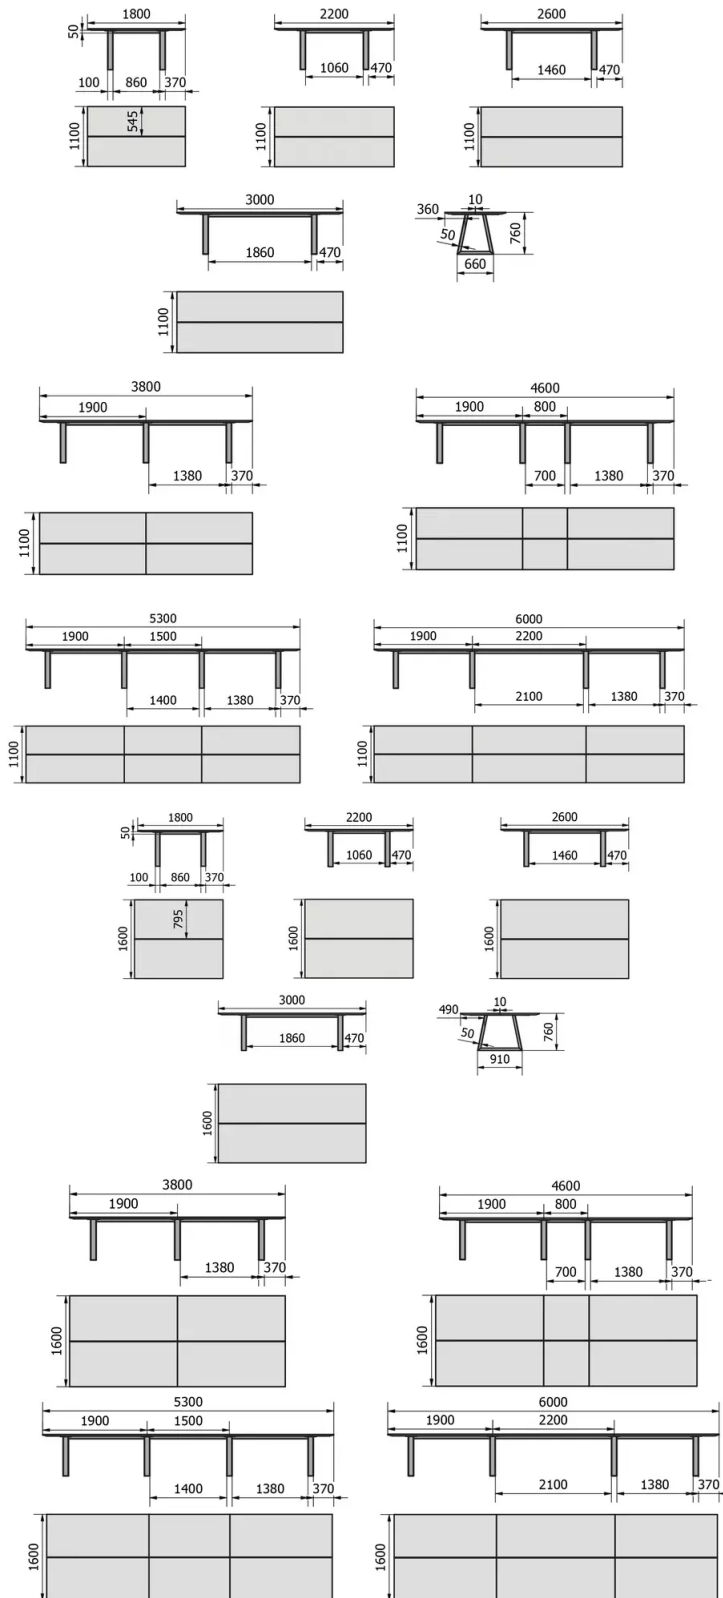

## PIEDS

Selon la longueur de la table, le modèle dispose de jusqu'à 4 pieds en U. Les pieds métalliques sont disponibles en noir (A01) ou en acier brut (A24).

Les pieds de table sont équipés en standard d'applications en bois amovibles. Cela permet de faire passer proprement les câbles jusqu'au sol. La teinte de l'application en bois peut être choisie librement, mais correspond toujours à l'essence de bois du plateau de table.

## PARTICULARITÉS

Pour des raisons techniques, les plateaux de table peuvent se composer de plusieurs éléments individuels. Selon la taille de la table, il

peut y avoir jusqu'à 6 éléments individuels.

Les tables sans Top Access sont toujours divisées en deux dans le sens de la longueur avec une fente de 10 mm.

## DIMENSIONS (CM)

110x180 - 220 - 260 - 300 - 380 - 460 - 530 - 600

160x180 - 220 - 260 - 300 - 380 - 460 - 530 - 600

## QUELLE TAILLE?