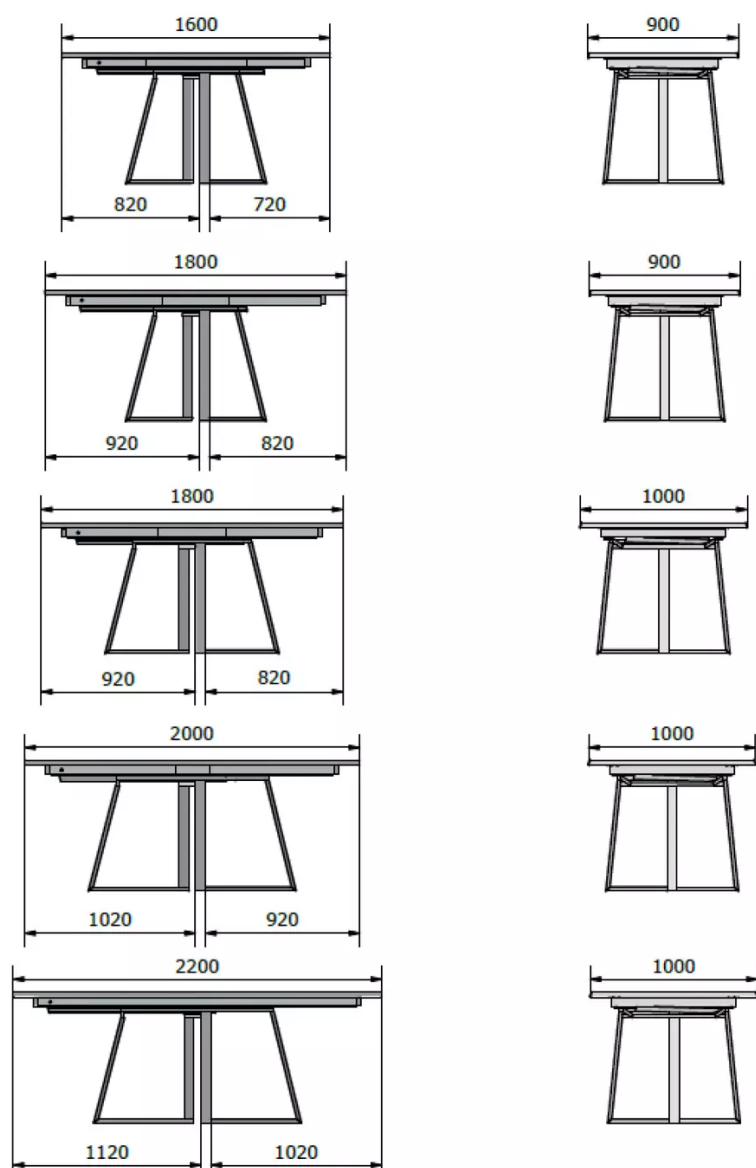

JAPURA T0601

QUELLE TAILLE?

POIDS & COLISAGE

Dimensions: 90X160 cm + 1 allonge de 100 cm

Nombre de colis: 3

Poids brut: 105 kg

Cubage: 0,72 m³

Dimensions: 90X180 cm + 1 allonge de 100 cm

Nombre de colis: 3

Poids brut: 109 kg

Cubage: 0,86 m³

Dimensions: 100X180 cm + 1 allonge de 100 cm

Nombre de colis: 3

Poids brut: 113 kg

Cubage: 0,92 m³

Dimensions: 100X200 cm + 1 allonge de 100 cm

Nombre de colis: 3

Poids brut: 115 kg

Cubage: 78,28 m³

Dimensions: 100X220 cm + 1 allonge de 100 cm

Nombre de colis: 3

Poids brut: 119 kg

Cubage: 1,21 m³