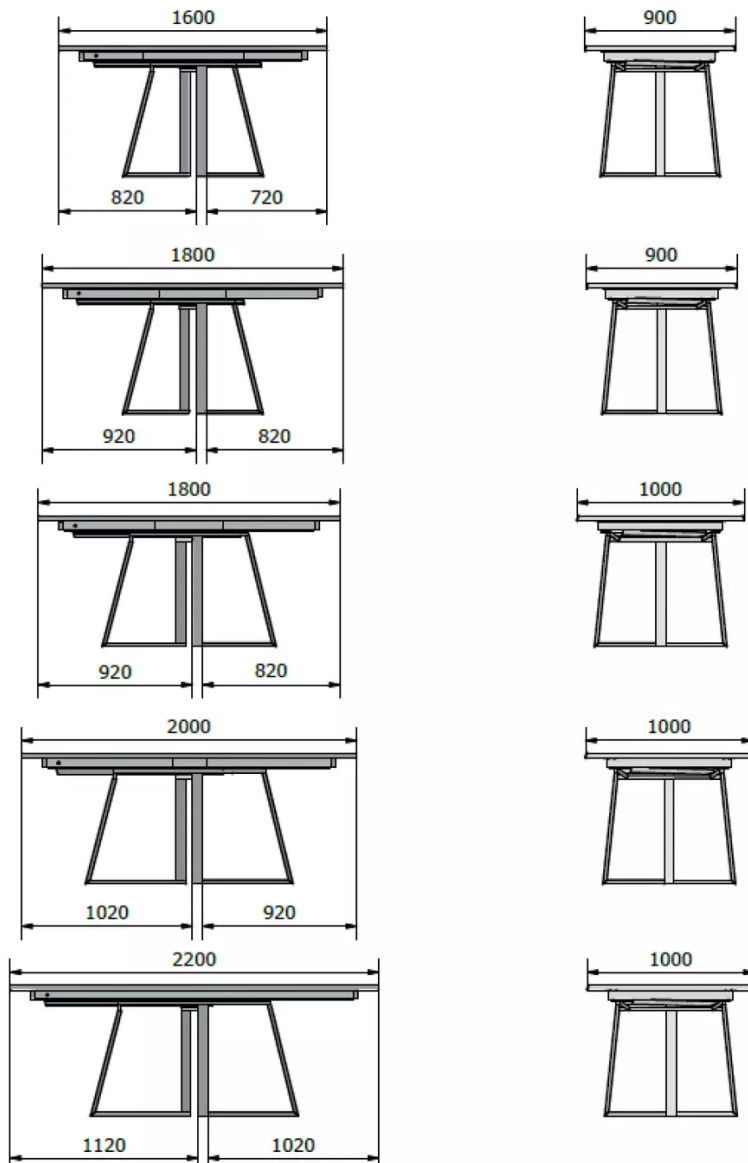

TYPE

PLATEAU

Le plateau est en bois massif de 30mm d'épaisseur, disponible en chêne (E) ou en chêne rustique (W), avec un chant biseauté.

Le chêne rustique est disponible au choix avec des noeuds ouverts ou fermés.

SÉCURITÉ

Les tables avec système d'extension nécessitent la présence de deux personnes lors du montage. Lors de l'utilisation du système d'extension, suivez le mode d'emploi afin d'éviter tout accident.

DIMENSIONS (CM)

90x160/260 - 90x180/280 - 100x180/280 - 100x200/300 - 100x220/320

JAPURA T0501

QUELLE TAILLE?

POIDS & COLISAGE

Dimensions: 90X160 + 1 allonge de 100 cm

Nombre de colis: 3

Poids brut: 105 kg