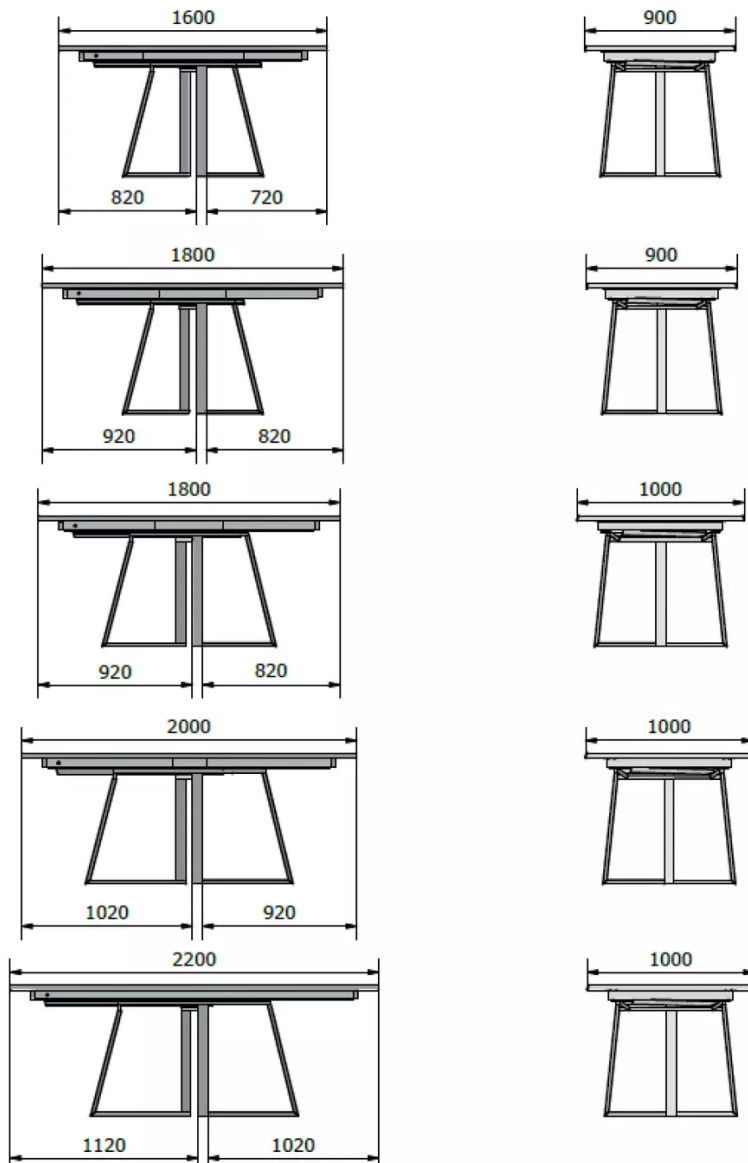

TYPE

PLATEAU

Le plateau est en bois massif de 30mm d'épaisseur, disponible en chêne (E) ou en chêne rustique (W), avec un chant biseauté.

Le chêne rustique est disponible au choix avec des noeuds ouverts ou fermés.

ALLONGE(S)

Rallonge de 100cm

PIEDS

Les traverses sont toujours noires. Les pieds de table sont disponibles dans toutes les couleurs de notre collection générale métal (sauf A24).

SÉCURITÉ

Les tables avec système d'extension nécessitent la présence de deux personnes lors du montage. Lors de l'utilisation du système d'extension, suivez le mode d'emploi afin d'éviter tout accident.

DIMENSIONS (CM)

90x160/260 - 90x180/280 - 100x180/280 - 100x200/300 - 100x220/320

JAPURA T0401

QUELLE TAILLE?

POIDS & COLISAGE

Dimensions: 90X160 + 1 allonge de 100 cm

Nombre de colis: 3

Poids brut: 105 kg

Cubage: 1,21 m³