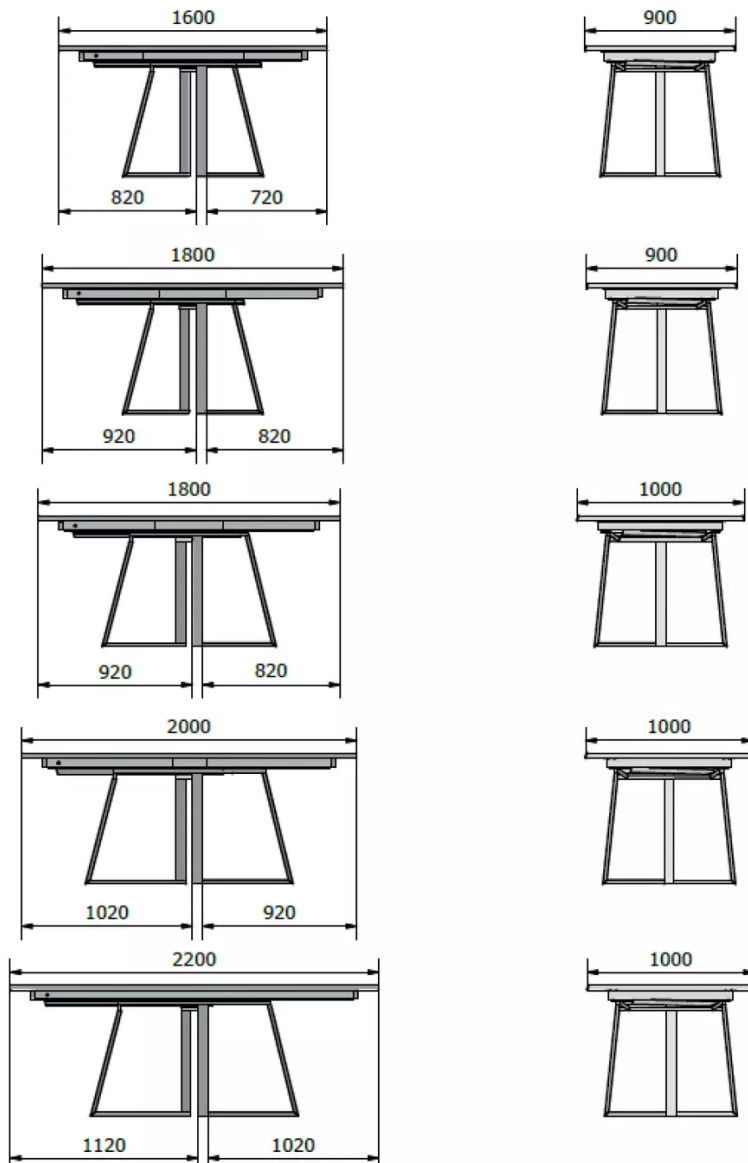

JAPURA T0301

QUELLE TAILLE?

POIDS & COLISAGE

Dimensions: 90X160 + 1 allonge de 100 cm

Nombre de colis: 3

Poids brut: 105 kg

Cubage: 0,72 m³

Dimensions: 90X180 + 1 allonge de 100 cm

Nombre de colis: 3

Poids brut: 109 kg

Cubage: 0,86 m³

Dimensions: 100X180 + 1 allonge de 100 cm

Nombre de colis: 3

Poids brut: 113 kg

Cubage: 0,92 m³

Dimensions: 100X200 + 1 allonge de 100 cm

Nombre de colis: 3

Poids brut: 115 kg

Cubage: 1,06 m³

Dimensions: 100X220 + 1 allonge de 100 cm

Nombre de colis: 3

Poids brut: 119 kg

Cubage: 1,21 m³