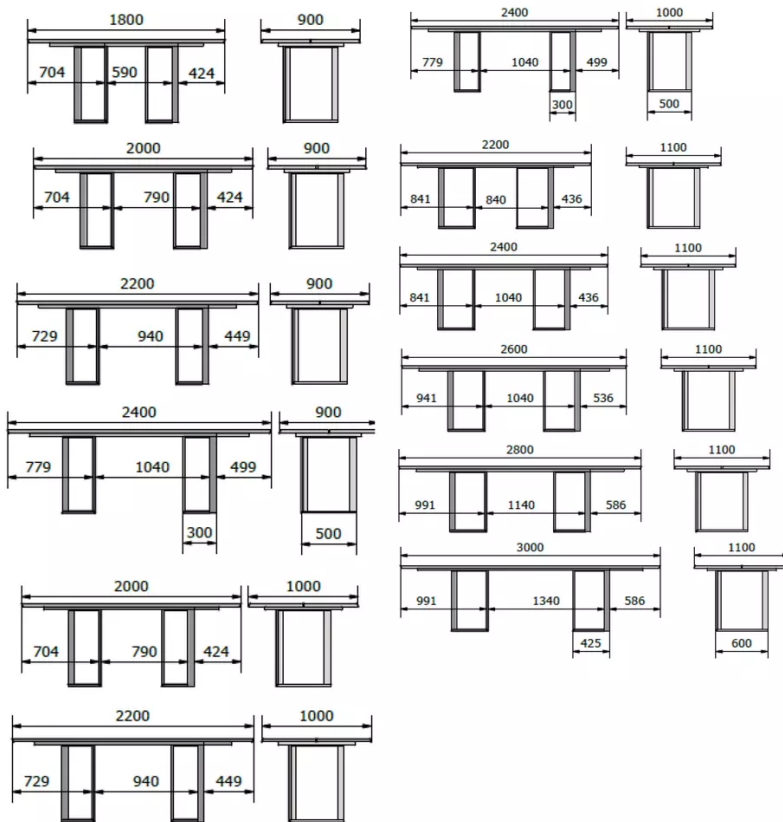

TYPE

PLATEAU

Le plateau est en bois massif de 30mm d'épaisseur, disponible en chêne (E) ou en chêne rustique (W), avec un chant naturel.

Le chêne rustique est disponible au choix avec des noeuds ouverts ou fermés. Le plateau de table est toujours divisé en deux parties avec un joint de 10 mm.

ALLONGE(S)

PIEDS

Cadre sous le plateau en métal noir A01.

Les pieds de table sont disponibles dans tous les coloris de notre collection générale métal (sauf A24).

SÉCURITÉ

Nos tables sont lourdes et nécessitent l'intervention de deux personnes lors du montage ou du déplacement.

DIMENSIONS (CM)

90x180 - 90x200 - 90x220 - 90x240 - 100x200 - 100x220 - 100x240 - 110x220 - 110x240 - 110x260 - 110x280 - 110x300

JAPURA T0200

QUELLE TAILLE?

POIDS & COLISAGE

Dimensions: 90X180 cm

Nombre de colis: 2

Poids brut: 57 kg

Cubage: 0,43 m³

Dimensions: 90X200 cm

Nombre de colis: 2

Poids brut: 62 kg

Cubage: 0,44 m³

Dimensions: 90X220 cm

Nombre de colis: 2