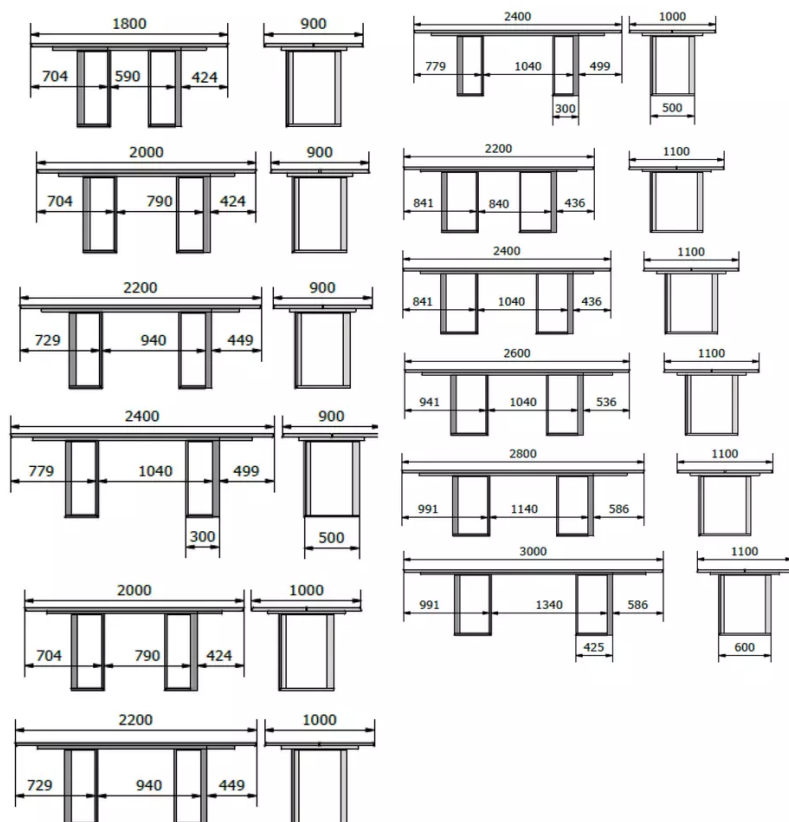

TYPE

PLATEAU

Le plateau est en bois massif de 30mm d'épaisseur, disponible en chêne (E) ou en chêne rustique (W), avec un chant biseauté.

Le chêne rustique est disponible au choix avec des noeuds ouverts ou fermés. Le plateau de table est toujours divisé en deux parties avec un joint de 10 mm.

ALLONGE(S)

/

PIEDS

Cadre sous le plateau en métal noir A01.

Les pieds de table sont disponibles dans tous les coloris de notre collection générale métal (sauf A24).

SÉCURITÉ

Nos tables sont lourdes et nécessitent l'intervention de deux personnes lors du montage ou du déplacement.

DIMENSIONS (CM)

90x180 - 90x200 - 90x220 - 90x240 - 100x200 - 100x220 - 100x240 - 110x220 - 110x240 - 110x260 - 110x280 - 110x300

JAPURA T0100

QUELLE TAILLE?

**POIDS & COLISAGE***Dimensions: 90X180 cm*

Nombre de colis: 2