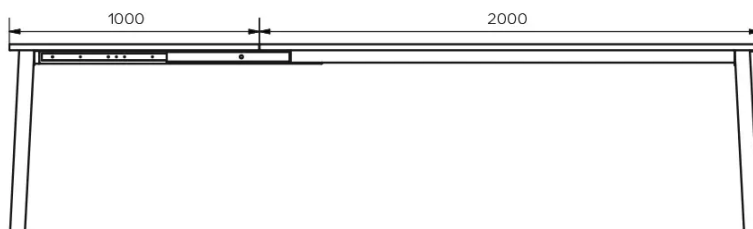

PARTICULARITÉS

-

SÉCURITÉ

DIMENSIONS (CM)

90x160/260 cm - 90x180/280 cm - 100x180/280 cm - 100x200/300 cm

GOA T1301

QUELLE TAILLE?

POIDS & COLISAGE

Dimensions: 100X200 cm + 1 allonge de 100 cm

Nombre de colis: 4

Poids brut: 124 kg

Cubage: 0,48 m³

Dimensions: 100X180 cm + 1 allonge de 100 cm

Nombre de colis: 4

Poids brut: 119 kg

Cubage: 0,45 m³

Dimensions: 90X180 cm + 1 allonge de 100 cm

Nombre de colis: 4

Poids brut: 116 kg

Cubage: 0,40 m³

Dimensions: 90X160 cm + 1 allonge de 100 cm

Nombre de colis: 4

Poids brut: 113 kg

Cubage: 0,37 m³