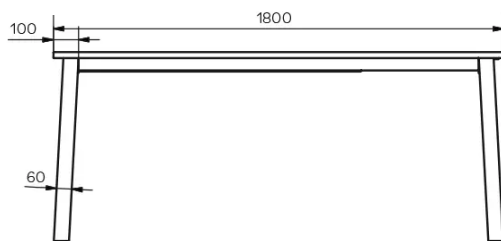

PARTICULARITÉS

-

SÉCURITÉ

DIMENSIONS (CM)

90x160/260 cm - 90x180/280 cm - 100x180/280 cm - 100x200/300 cm

GOA T1301

QUELLE TAILLE?

POIDS & COLISAGE

Dimensions: 100X200 cm + 1 allonge de 100 cm

Nombre de colis: 4

Poids brut: 124 kg

Cubage: 0,48 m³

Dimensions: 100X180 cm + 1 allonge de 100 cm

Nombre de colis: 4

Poids brut: 119 kg

Cubage: 0,45 m³

Dimensions: 90X180 cm + 1 allonge de 100 cm

Nombre de colis: 4

Poids brut: 116 kg

Cubage: 0,40 m³

Dimensions: 90X160 cm + 1 allonge de 100 cm

Nombre de colis: 4

Poids brut: 113 kg

Cubage: 0,37 m³