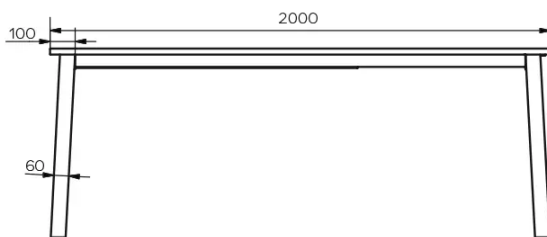

PARTICULARITÉS

-

SÉCURITÉ

DIMENSIONS (CM)

90x160/260 cm - 90x180/280 cm - 100x180/280 cm - 100x200/300 cm

GOA T1301

QUELLE TAILLE?

POIDS & COLISAGE

Dimensions: 100X200 cm + 1 allonge de 100 cm

Nombre de colis: 4

Poids brut: 124 kg

Cubage: 0,48 m³

Dimensions: 100X180 cm + 1 allonge de 100 cm

Nombre de colis: 4

Poids brut: 119 kg

Cubage: 0,45 m³

Dimensions: 90X180 cm + 1 allonge de 100 cm

Nombre de colis: 4

Poids brut: 116 kg

Cubage: 0,40 m³

Dimensions: 90X160 cm + 1 allonge de 100 cm

Nombre de colis: 4

Poids brut: 113 kg

Cubage: 0,37 m³