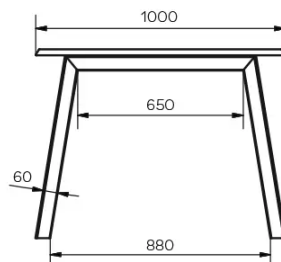

TYPE

table de salle à manger, hauteur totale de 76cm

PLATEAU

en bois massif de 24mm d'épaisseur, disponible en chêne (toujours sans nœuds) ou en chêne rustique (toujours avec les nœuds naturels ouverts), avec chant droit

PARTICULARITÉS

-

SÉCURITÉ

DIMENSIONS (CM)

90x160/260 cm - 90x180/280 cm - 100x180/280 cm - 100x200/300 cm

GOA T1301

QUELLE TAILLE?

POIDS & COLISAGE

Dimensions: 100X200 cm + 1 allonge de 100 cm

Nombre de colis: 4

Poids brut: 124 kg

Cubage: 0,48 m³

Dimensions: 100X180 cm + 1 allonge de 100 cm

Nombre de colis: 4

Poids brut: 119 kg

Cubage: 0,45 m³

Dimensions: 90X180 cm + 1 allonge de 100 cm

Nombre de colis: 4

Poids brut: 116 kg

Cubage: 0,40 m³

Dimensions: 90X160 cm + 1 allonge de 100 cm

Nombre de colis: 4

Poids brut: 113 kg

Cubage: 0,37 m³