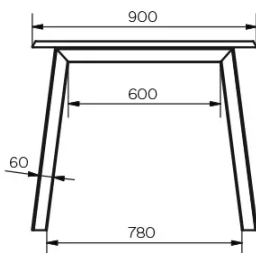

TYPE

table de salle à manger, hauteur totale de 76cm

PLATEAU

en bois massif de 24mm d'épaisseur, disponible en chêne (toujours sans nœuds) ou en chêne rustique (toujours avec les nœuds naturels ouverts), avec chant droit

PARTICULARITÉS

-

SÉCURITÉ

DIMENSIONS (CM)

90x160/260 cm - 90x180/280 cm - 100x180/280 cm - 100x200/300 cm

GOA T1301

QUELLE TAILLE?

POIDS & COLISAGE

Dimensions: 100X200 cm + 1 allonge de 100 cm

Nombre de colis: 4

Poids brut: 124 kg

Cubage: 0,48 m³

Dimensions: 100X180 cm + 1 allonge de 100 cm

Nombre de colis: 4

Poids brut: 119 kg

Cubage: 0,45 m³

Dimensions: 90X180 cm + 1 allonge de 100 cm

Nombre de colis: 4

Poids brut: 116 kg

Cubage: 0,40 m³

Dimensions: 90X160 cm + 1 allonge de 100 cm

Nombre de colis: 4

Poids brut: 113 kg

Cubage: 0,37 m³