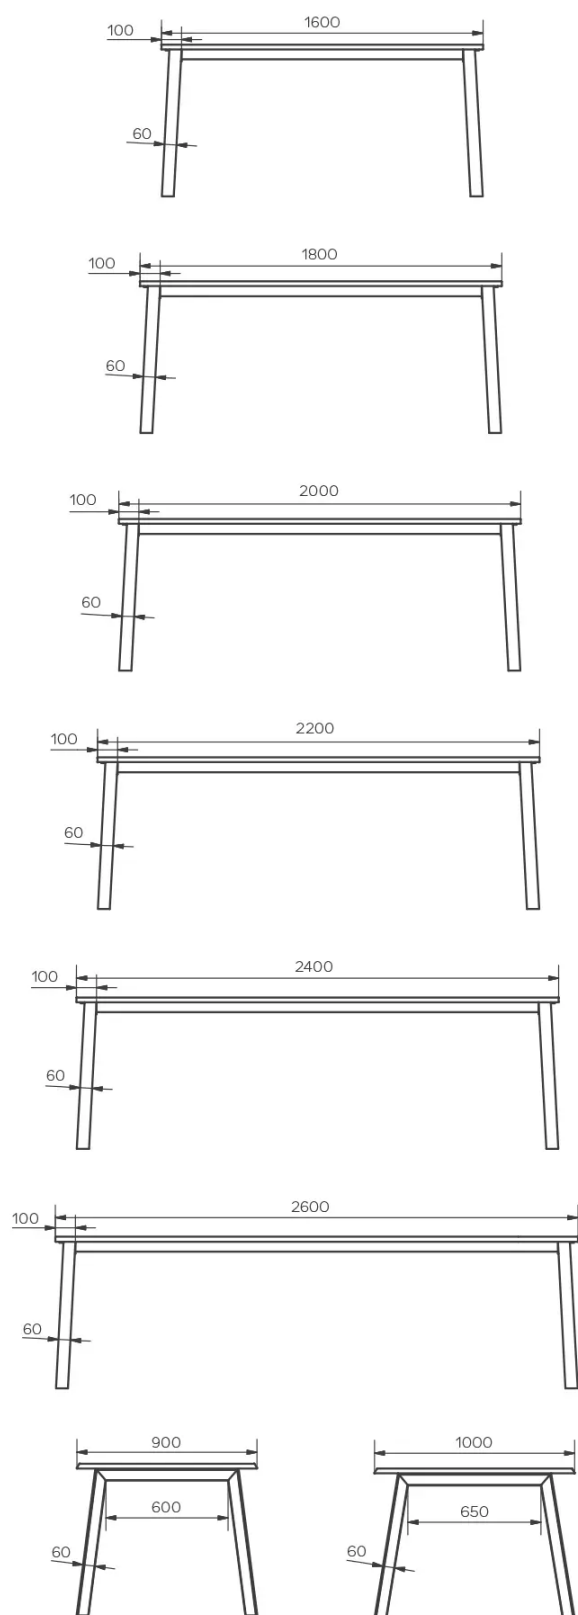

TYPE

table de salle à manger, hauteur totale de 76cm

PLATEAU

en bois massif de 24mm d'épaisseur, disponible en chêne rustique avec les nœuds rebouchés, avec chant naturel

Nos tables sont lourdes et nécessitent l'intervention de deux personnes lors du montage ou du déplacement.

PARTICULARITÉS

-

SÉCURITÉ

DIMENSIONS (CM)

90x160 cm - 90x180 cm - 100x180 cm - 100x200 cm - 100x220 cm - 100x240 cm - 100x260 cm

GOA T1200

QUELLE TAILLE?

POIDS & COLISAGE

Dimensions: 100X260 cm

Nombre de colis: 3

Poids brut: 81 kg

Cubage: 0,40 m³

Dimensions: 100X240 cm

Nombre de colis: 3

Poids brut: 77 kg

Cubage: 0,39 m³

Dimensions: 90X160 cm

Nombre de colis: 3

Poids brut: 71 kg

Cubage: 0,28 m³