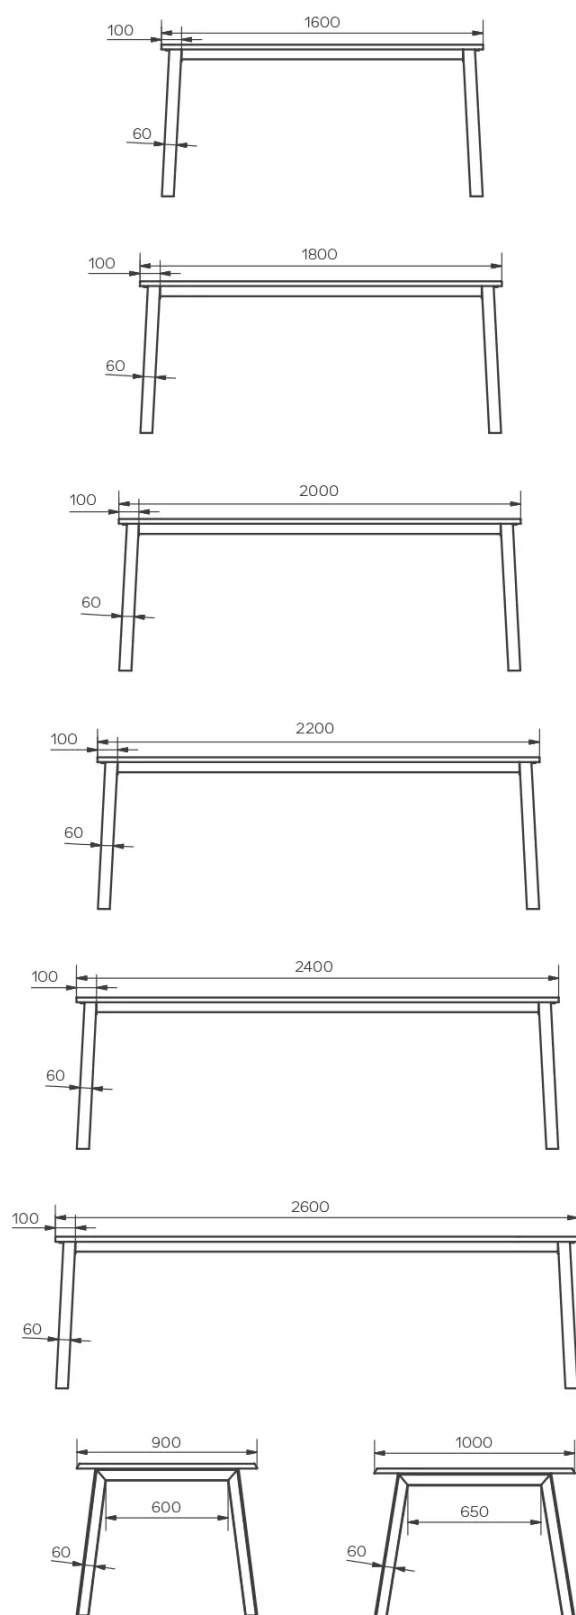

TYPE

table de salle à manger, hauteur totale de 76cm

PLATEAU

en bois massif de 24mm d'épaisseur, disponible en chêne (toujours sans nœuds) ou en chêne rustique (toujours avec les nœuds naturels ouverts), avec chant naturel

L'insert en bois est toujours dans la même essence et teinte que le plateau.

PARTICULARITÉS

-

SÉCURITÉ

DIMENSIONS (CM)

90x160 cm - 90x180 cm - 100x180 cm - 100x200 cm - 100x220 cm - 100x240 cm - 100x260 cm

GOA T1100

QUELLE TAILLE?

**POIDS & COLISAGE***Dimensions: 100X260 cm*

Nombre de colis: 3

Poids brut: 81 kg

Cubage: 0,40 m³*Dimensions: 100X240 cm*

Nombre de colis: 3

Poids brut: 77 kg

Cubage: 0,39 m³*Dimensions: 100X220 cm*

Nombre de colis: 3

Poids brut: 74 kg

Cubage: 0,35 m³*Dimensions: 100X200 cm*

Nombre de colis: 3

Poids brut: 71 kg

Cubage: 0,35 m³*Dimensions: 100X180 cm*

Nombre de colis: 3