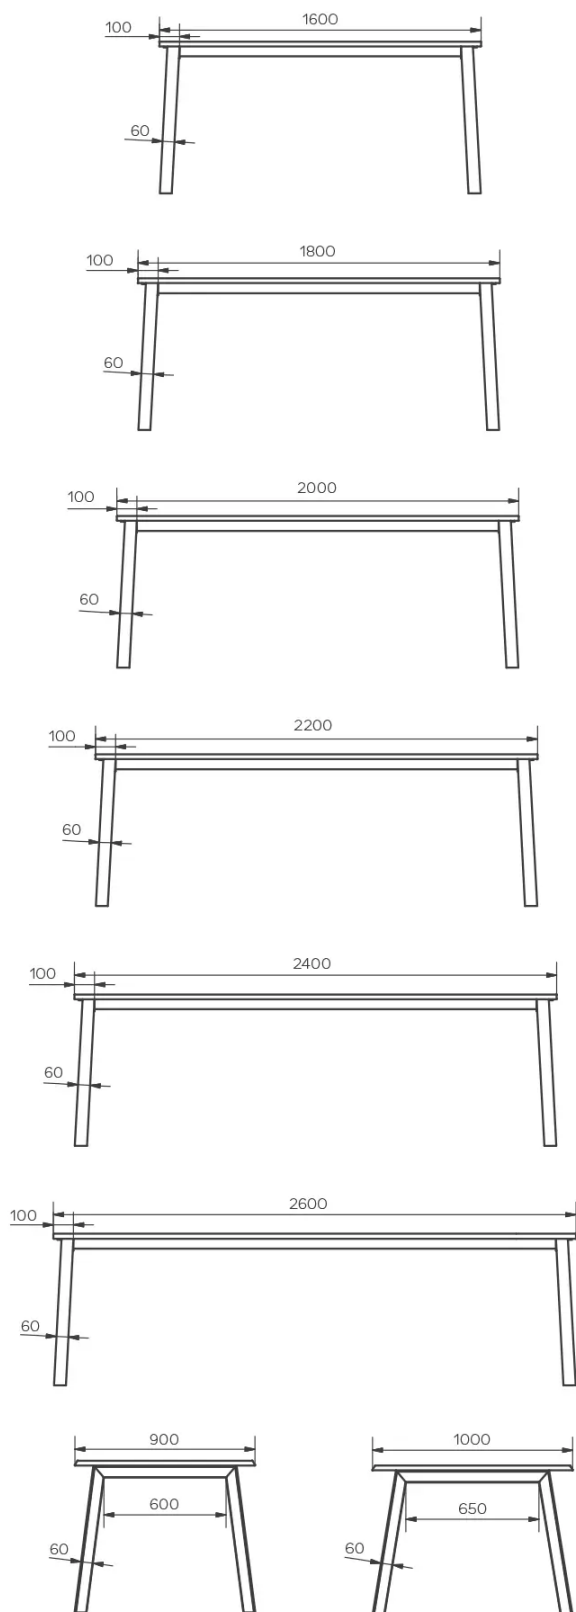

TYPE

table de salle à manger, hauteur totale de 76cm

PLATEAU

en bois massif de 24mm d'épaisseur, disponible en chêne rustique avec les nœuds rebouchés, avec chant droit

Nos tables sont lourdes et nécessitent l'intervention de deux personnes lors du montage ou du déplacement.

PARTICULARITÉS

-

SÉCURITÉ

DIMENSIONS (CM)

90x160 cm - 90x180 cm - 100x180 cm - 100x200 cm - 100x220 cm - 100x240 cm - 100x260 cm

GOA T1000

QUELLE TAILLE?

POIDS & COLISAGE

Dimensions: 100X260 cm

Nombre de colis: 2

Poids brut: 81 kg

Cubage: 0,40 m³

Dimensions: 100X240 cm

Nombre de colis: 3

Poids brut: 77 kg

Cubage: 0,39 m³

Dimensions: 90X160 cm

Nombre de colis: 3

Poids brut: 61 kg

Cubage: 0,28 m³