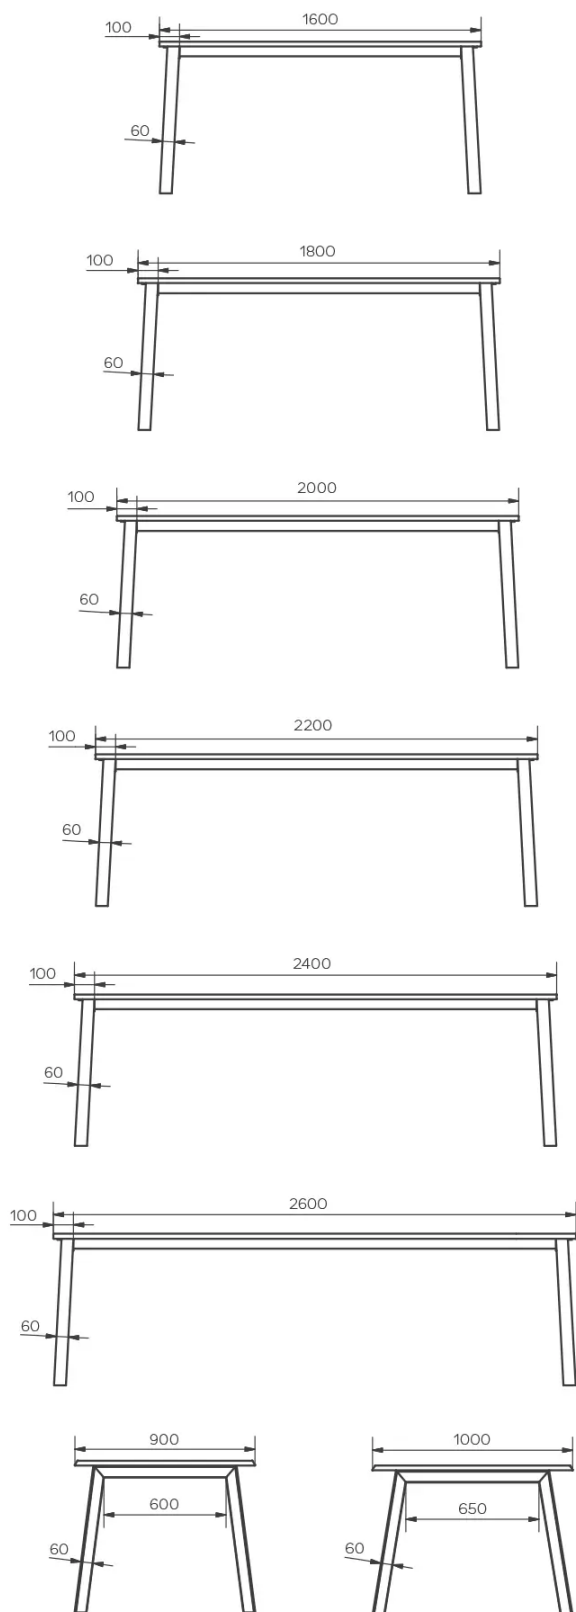

TYPE

table de salle à manger, hauteur totale de 76cm

PLATEAU

en bois massif de 24mm d'épaisseur, disponible en chêne (toujours sans nœuds) ou en chêne rustique (toujours avec les nœuds naturels ouverts), avec chant droit

ALLONGE(S)

Cette version de la table est sans allonge

PIEDS

Structure métallique avec insert décoratif en bois. Les pieds sont disponibles en noir poudré (A01) ou en acier brut (A24).

L'insert en bois est toujours dans la même essence et teinte que le plateau.

PARTICULARITÉS

-

SÉCURITÉ

Nos tables sont lourdes et nécessitent l'intervention de deux personnes lors du montage ou du déplacement.

DIMENSIONS (CM)

90x160 cm - 90x180 cm - 100x180 cm - 100x200 cm - 100x220 cm - 100x240 cm - 100x260 cm

GOA T0900

QUELLE TAILLE?

POIDS & COLISAGE

Dimensions: 100X260 cm

Nombre de colis: 3

Poids brut: 78 kg

Cubage: 0,40 m³

Dimensions: 100X240 cm