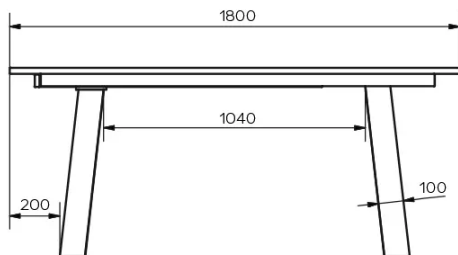

TYPE

table de salle à manger, hauteur totale de 76cm

PLATEAU

en bois massif de 24mm d'épaisseur, disponible en chêne (toujours sans nœuds) ou en chêne rustique (toujours avec les nœuds naturels ouverts), avec chant naturel

PARTICULARITÉS

Pour cette version de la table, vous avez la possibilité de placer les pieds de la table à trois endroits différents.

DIMENSIONS (CM)

90x160/260 cm - 90x180/280 cm - 100x180/280 cm - 100x200/300 cm

SÉCURITÉ

Les tables avec système d'extension nécessitent la présence de deux personnes lors du montage. Lors de l'utilisation du système d'extension, suivez le mode d'emploi afin d'éviter tout accident.

GOA T0701

QUELLE TAILLE?

POIDS & COLISAGE

Dimensions: 100X200 cm + 1 allonge de 100 cm

Nombre de colis: 4

Poids brut: 132 kg

Cubage: 0,48 m³

Dimensions: 100X180 cm + 1 allonge de 100 cm