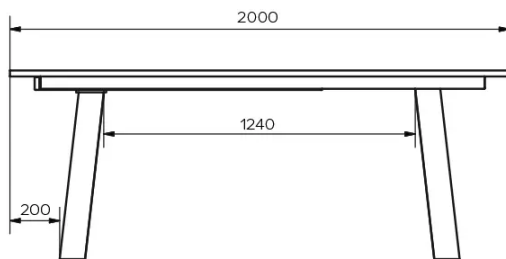

TYPE

table de salle à manger, hauteur totale de 76cm

PLATEAU

en bois massif de 24mm d'épaisseur, disponible en chêne (toujours sans nœuds) ou en chêne rustique (toujours avec les nœuds naturels ouverts), avec chant naturel

PARTICULARITÉS

Pour cette version de la table, vous avez la possibilité de placer les pieds de la table à trois endroits différents.

DIMENSIONS (CM)

90x160/260 cm - 90x180/280 cm - 100x180/280 cm - 100x200/300 cm

SÉCURITÉ

Les tables avec système d'extension nécessitent la présence de deux personnes lors du montage. Lors de l'utilisation du système d'extension, suivez le mode d'emploi afin d'éviter tout accident.

GOA T0701

QUELLE TAILLE?

POIDS & COLISAGE

Dimensions: 100X200 cm + 1 allonge de 100 cm

Nombre de colis: 4

Poids brut: 132 kg

Cubage: 0,48 m³

Dimensions: 100X180 cm + 1 allonge de 100 cm