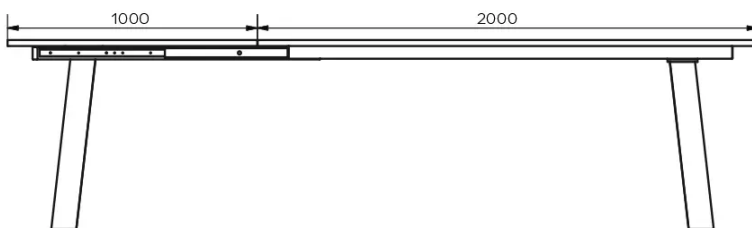

TYPE

table de salle à manger, hauteur totale de 76cm

PLATEAU

en bois massif de 24mm d'épaisseur, disponible en chêne (toujours sans nœuds) ou en chêne rustique (toujours avec les nœuds naturels ouverts), avec chant naturel

PARTICULARITÉS

Pour cette version de la table, vous avez la possibilité de placer les pieds de la table à trois endroits différents.

DIMENSIONS (CM)

90x160/260 cm - 90x180/280 cm - 100x180/280 cm - 100x200/300 cm

SÉCURITÉ

Les tables avec système d'extension nécessitent la présence de deux personnes lors du montage. Lors de l'utilisation du système d'extension, suivez le mode d'emploi afin d'éviter tout accident.

GOA T0701

QUELLE TAILLE?

POIDS & COLISAGE

Dimensions: 100X200 cm + 1 allonge de 100 cm

Nombre de colis: 4

Poids brut: 132 kg

Cubage: 0,48 m³

Dimensions: 100X180 cm + 1 allonge de 100 cm