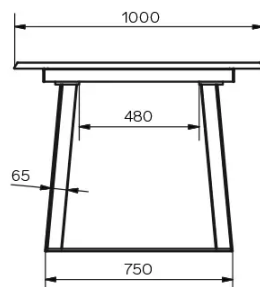

TYPE

table de salle à manger, hauteur totale de 76cm

PLATEAU

en bois massif de 24mm d'épaisseur, disponible en chêne (toujours sans nœuds) ou en chêne rustique (toujours avec les nœuds naturels ouverts), avec chant naturel

PARTICULARITÉS

Pour cette version de la table, vous avez la possibilité de placer les pieds de la table à trois endroits différents.

DIMENSIONS (CM)

90x160/260 cm - 90x180/280 cm - 100x180/280 cm - 100x200/300 cm

GOA T0701

QUELLE TAILLE?

POIDS & COLISAGE

Dimensions: 100X200 cm + 1 allonge de 100 cm

Nombre de colis: 4

Poids brut: 132 kg

Cubage: 0,48 m³

Dimensions: 100X180 cm + 1 allonge de 100 cm

Nombre de colis: 4

Poids brut: 127 kg

Cubage: 0,45 m³

Dimensions: 90X180 cm + 1 allonge de 100 cm

Nombre de colis: 4

Poids brut: 124 kg

Cubage: 0,40 m³

Dimensions: 90X160 cm + 1 allonge de 100 cm