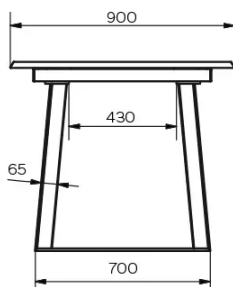

TYPE

table de salle à manger, hauteur totale de 76cm

PLATEAU

en bois massif de 24mm d'épaisseur, disponible en chêne (toujours sans nœuds) ou en chêne rustique (toujours avec les nœuds naturels ouverts), avec chant naturel

PARTICULARITÉS

Pour cette version de la table, vous avez la possibilité de placer les pieds de la table à trois endroits différents.

DIMENSIONS (CM)

90x160/260 cm - 90x180/280 cm - 100x180/280 cm - 100x200/300 cm

GOA T0701

QUELLE TAILLE?

POIDS & COLISAGE

Dimensions: 100X200 cm + 1 allonge de 100 cm

Nombre de colis: 4

Poids brut: 132 kg

Cubage: 0,48 m³

Dimensions: 100X180 cm + 1 allonge de 100 cm

Nombre de colis: 4

Poids brut: 127 kg

Cubage: 0,45 m³

Dimensions: 90X180 cm + 1 allonge de 100 cm

Nombre de colis: 4

Poids brut: 124 kg

Cubage: 0,40 m³

Dimensions: 90X160 cm + 1 allonge de 100 cm