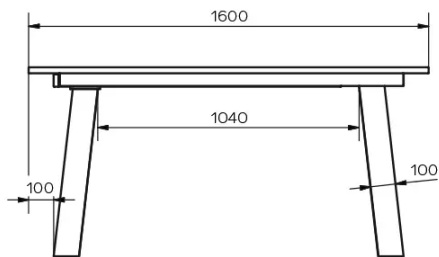

TYPE

table de salle à manger, hauteur totale de 76cm

PLATEAU

en bois massif de 24mm d'épaisseur, disponible en chêne (toujours sans nœuds) ou en chêne rustique (toujours avec les nœuds naturels ouverts), avec chant naturel

PARTICULARITÉS

Pour cette version de la table, vous avez la possibilité de placer les pieds de la table à trois endroits différents.

DIMENSIONS (CM)

90x160/260 cm - 90x180/280 cm - 100x180/280 cm - 100x200/300 cm

SÉCURITÉ

Les tables avec système d'extension nécessitent la présence de deux personnes lors du montage. Lors de l'utilisation du système d'extension, suivez le mode d'emploi afin d'éviter tout accident.

GOA T0701

QUELLE TAILLE?

POIDS & COLISAGE

Dimensions: 100X200 cm + 1 allonge de 100 cm

Nombre de colis: 4

Poids brut: 132 kg

Cubage: 0,48 m³

Dimensions: 100X180 cm + 1 allonge de 100 cm