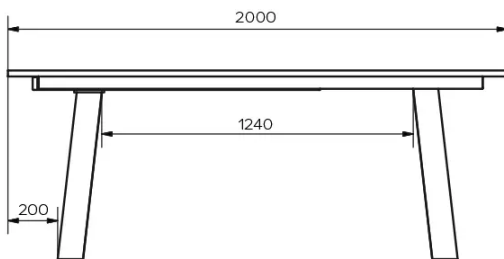

TYPE

table de salle à manger, hauteur totale de 76cm

PLATEAU

en bois massif de 24mm d'épaisseur, disponible en chêne rustique avec les nœuds rebouchés, avec chant droit

ALLONGE(S)

Avec allonge de 100cm intégrée, système d'ouverture papillon

PARTICULARITÉS

Pour cette version de la table, vous avez la possibilité de placer les pieds de la table à trois endroits différents.

SÉCURITÉ

Les tables avec système d'extension nécessitent la présence de deux personnes lors du montage. Lors de l'utilisation du système d'extension, suivez le mode d'emploi afin d'éviter tout accident.

DIMENSIONS (CM)

90x160/260 cm - 90x180/280 cm - 100x180/280 cm - 100x200/300 cm

GOA T0601

QUELLE TAILLE?

POIDS & COLISAGE

Dimensions: 100X200 cm + 1 allonge de 100 cm

Nombre de colis: 4

Poids brut: 132 kg

Cubage: 0,48 m³

Dimensions: 100X180 cm + 1 allonge de 100 cm

Nombre de colis: 4

Poids brut: 127 kg

Cubage: 0,45 m³

Dimensions: 90X180 cm + 1 allonge de 100 cm

Nombre de colis: 4

Poids brut: 124 kg