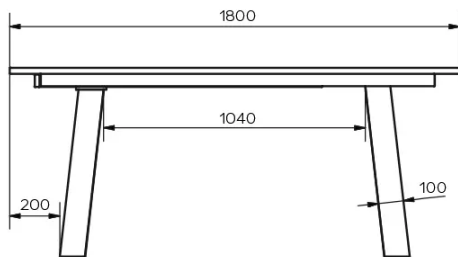

TYPE

table de salle à manger, hauteur totale de 76cm

PLATEAU

en bois massif de 24mm d'épaisseur, disponible en chêne rustique avec les nœuds rebouchés, avec chant droit

ALLONGE(S)

Avec allonge de 100cm intégrée, système d'ouverture papillon

PARTICULARITÉS

Pour cette version de la table, vous avez la possibilité de placer les pieds de la table à trois endroits différents.

SÉCURITÉ

Les tables avec système d'extension nécessitent la présence de deux personnes lors du montage. Lors de l'utilisation du système d'extension, suivez le mode d'emploi afin d'éviter tout accident.

DIMENSIONS (CM)

90x160/260 cm - 90x180/280 cm - 100x180/280 cm - 100x200/300 cm

GOA T0601

QUELLE TAILLE?

POIDS & COLISAGE

Dimensions: 100X200 cm + 1 allonge de 100 cm

Nombre de colis: 4

Poids brut: 132 kg

Cubage: 0,48 m³

Dimensions: 100X180 cm + 1 allonge de 100 cm

Nombre de colis: 4

Poids brut: 127 kg

Cubage: 0,45 m³

Dimensions: 90X180 cm + 1 allonge de 100 cm

Nombre de colis: 4

Poids brut: 124 kg