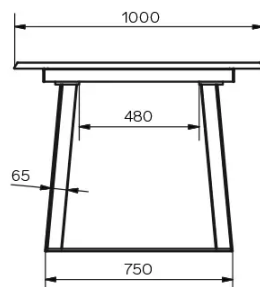

PARTICULARITÉS

Pour cette version de la table, vous avez la possibilité de placer les pieds de la table à trois endroits différents.

SÉCURITÉ

Les tables avec système d'extension nécessitent la présence de deux personnes lors du montage. Lors de l'utilisation du système d'extension, suivez le mode d'emploi afin d'éviter tout accident.

DIMENSIONS (CM)

90x160/260 cm - 90x180/280 cm - 100x180/280 cm - 100x200/300 cm

GOA T0601

QUELLE TAILLE?

POIDS & COLISAGE

Dimensions: 100X200 cm + 1 allonge de 100 cm

Nombre de colis: 4

Poids brut: 132 kg

Cubage: 0,48 m³

Dimensions: 100X180 cm + 1 allonge de 100 cm

Nombre de colis: 4

Poids brut: 127 kg

Cubage: 0,45 m³

Dimensions: 90X180 cm + 1 allonge de 100 cm

Nombre de colis: 4

Poids brut: 124 kg

Cubage: 0,40 m³

Dimensions: 90X160 cm + 1 allonge de 100 cm

Nombre de colis: 4

Poids brut: 121 kg

Cubage: 0,37 m³