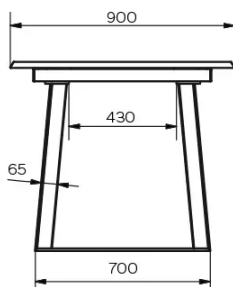

PARTICULARITÉS

Pour cette version de la table, vous avez la possibilité de placer les pieds de la table à trois endroits différents.

SÉCURITÉ

Les tables avec système d'extension nécessitent la présence de deux personnes lors du montage. Lors de l'utilisation du système d'extension, suivez le mode d'emploi afin d'éviter tout accident.

DIMENSIONS (CM)

90x160/260 cm - 90x180/280 cm - 100x180/280 cm - 100x200/300 cm

GOA T0601

QUELLE TAILLE?

POIDS & COLISAGE

Dimensions: 100X200 cm + 1 allonge de 100 cm

Nombre de colis: 4

Poids brut: 132 kg

Cubage: 0,48 m³

Dimensions: 100X180 cm + 1 allonge de 100 cm

Nombre de colis: 4

Poids brut: 127 kg

Cubage: 0,45 m³

Dimensions: 90X180 cm + 1 allonge de 100 cm

Nombre de colis: 4

Poids brut: 124 kg

Cubage: 0,40 m³

Dimensions: 90X160 cm + 1 allonge de 100 cm

Nombre de colis: 4

Poids brut: 121 kg

Cubage: 0,37 m³