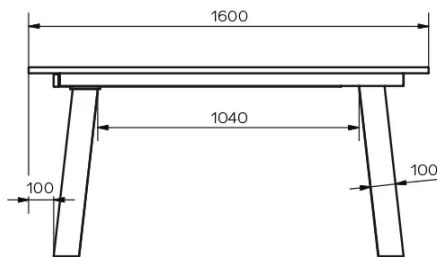

TYPE

table de salle à manger, hauteur totale de 76cm

PLATEAU

en bois massif de 24mm d'épaisseur, disponible en chêne rustique avec les nœuds rebouchés, avec chant droit

ALLONGE(S)

Avec allonge de 100cm intégrée, système d'ouverture papillon

PARTICULARITÉS

Pour cette version de la table, vous avez la possibilité de placer les pieds de la table à trois endroits différents.

SÉCURITÉ

Les tables avec système d'extension nécessitent la présence de deux personnes lors du montage. Lors de l'utilisation du système d'extension, suivez le mode d'emploi afin d'éviter tout accident.

DIMENSIONS (CM)

90x160/260 cm - 90x180/280 cm - 100x180/280 cm - 100x200/300 cm

GOA T0601

QUELLE TAILLE?

POIDS & COLISAGE

Dimensions: 100X200 cm + 1 allonge de 100 cm

Nombre de colis: 4

Poids brut: 132 kg

Cubage: 0,48 m³

Dimensions: 100X180 cm + 1 allonge de 100 cm

Nombre de colis: 4

Poids brut: 127 kg

Cubage: 0,45 m³

Dimensions: 90X180 cm + 1 allonge de 100 cm

Nombre de colis: 4

Poids brut: 124 kg