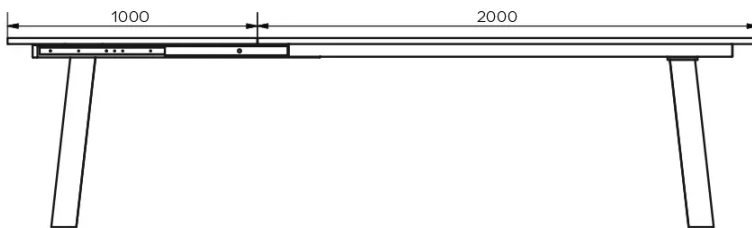

TYPE

table de salle à manger, hauteur totale de 76cm

PLATEAU

en bois massif de 24mm d'épaisseur, disponible en chêne rustique avec les nœuds rebouchés, avec chant droit

ALLONGE(S)

Avec allonge de 100cm intégrée, système d'ouverture papillon

PARTICULARITÉS

Pour cette version de la table, vous avez la possibilité de placer les pieds de la table à trois endroits différents.

SÉCURITÉ

Les tables avec système d'extension nécessitent la présence de deux personnes lors du montage. Lors de l'utilisation du système d'extension, suivez le mode d'emploi afin d'éviter tout accident.

DIMENSIONS (CM)

90x160/260 cm - 90x180/280 cm - 100x180/280 cm - 100x200/300 cm

GOA T0601

QUELLE TAILLE?

POIDS & COLISAGE

Dimensions: 100X200 cm + 1 allonge de 100 cm

Nombre de colis: 4

Poids brut: 132 kg