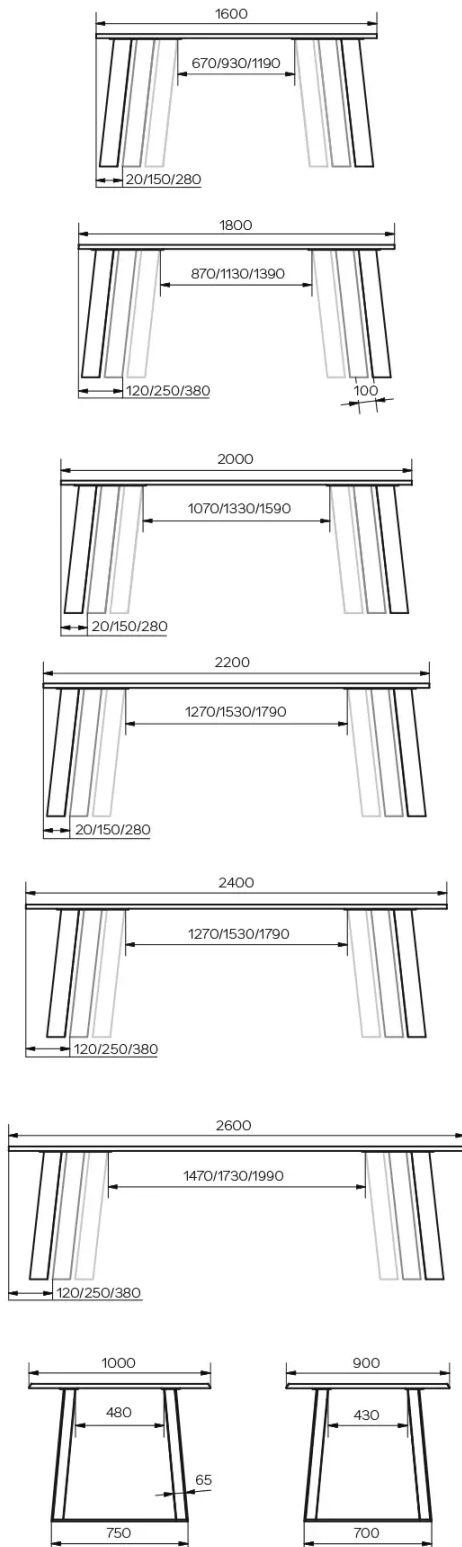

TYPE

table de salle à manger, hauteur totale de 76cm

PLATEAU

en bois massif de 24mm d'épaisseur, disponible en chêne (toujours sans nœuds) ou en chêne rustique (toujours avec les nœuds naturels ouverts), avec chant naturel

ALLONGE(S)

Cette version de la table est sans allonge

PIEDS

Structure métallique avec insert décoratif en bois. Les pieds sont disponibles en noir poudré (A01) ou en acier brut (A24).

L'insert en bois est toujours dans la même essence et teinte que le plateau.

PARTICULARITÉS

Pour cette version de la table, vous avez la possibilité de placer les pieds de la table à trois endroits différents.

DIMENSIONS (CM)

90x160 cm - 90x180 cm - 100x180 cm - 100x200 cm - 100x220 cm - 100x240 cm - 100x260 cm

SÉCURITÉ

Nos tables sont lourdes et nécessitent l'intervention de deux personnes lors du montage ou du déplacement.

GOA T0300

QUELLE TAILLE?

POIDS & COLISAGE

Dimensions: 100X260 cm

Nombre de colis: 3

Poids brut: 89 kg