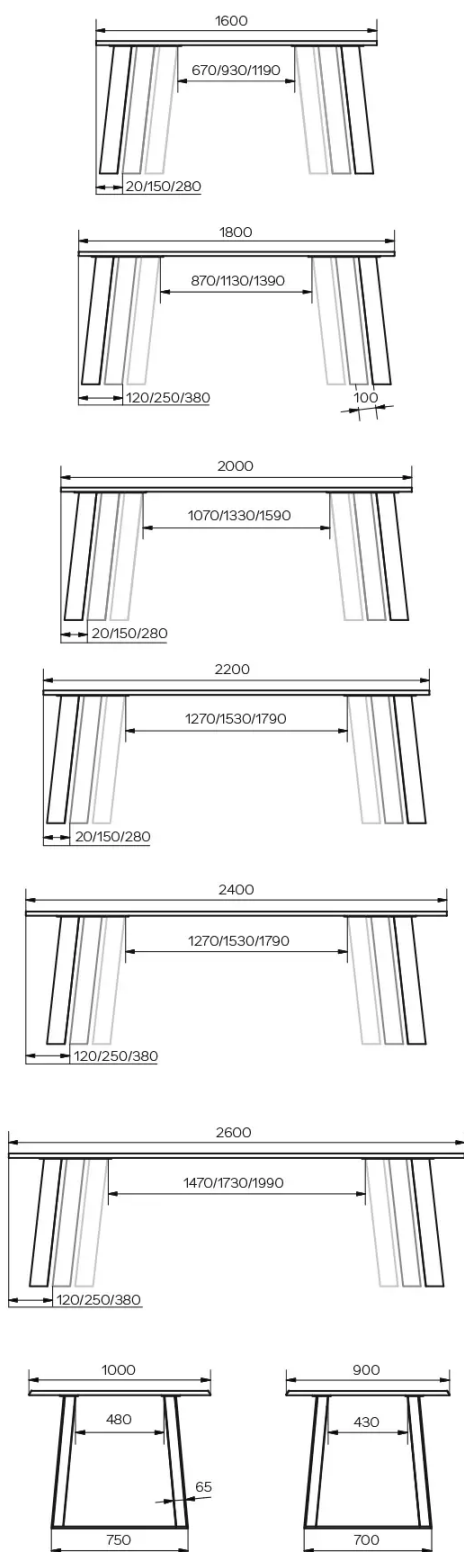

TYPE

table de salle à manger, hauteur totale de 76cm

PLATEAU

en bois massif de 24mm d'épaisseur, disponible en chêne rustique avec les nœuds rebouchés, avec chant droit

ALLONGE(S)

Cette version de la table est sans allonge

PIEDS

Structure métallique avec insert décoratif en bois. Les pieds sont disponibles en noir poudré (A01) ou en acier brut (A24).

L'insert en bois est toujours dans la même essence et teinte que le plateau.

PARTICULARITÉS

Pour cette version de la table, vous avez la possibilité de placer les pieds de la table à trois endroits différents.

DIMENSIONS (CM)

90x160 cm - 90x180 cm - 100x180 cm - 100x200 cm - 100x220 cm - 100x240 cm - 100x260 cm

SÉCURITÉ

Nos tables sont lourdes et nécessitent l'intervention de deux personnes lors du montage ou du déplacement.

GOA T0200

QUELLE TAILLE?

POIDS & COLISAGE

Dimensions: 100X260 cm

Nombre de colis: 3

Poids brut: 89 kg